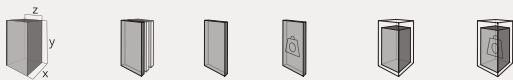

BR032E

STANDS

Code	Stand Size (x*y*z) cm	Panels qty	Panel Size cm	Max kg	Packing cm	Total kg
	213*175*89	10	90*160	-	-	-
	213*195*89	10	90*180	-	-	-
	225*215*98	10	100*200	-	-	-
BR032E	225*315*98	10	100*300	-	-	-
	247*255*114	10	120*240	-	-	-
	247*295*114	10	120*280	-	-	-
	247*375*114	10	120*360	-	-	-