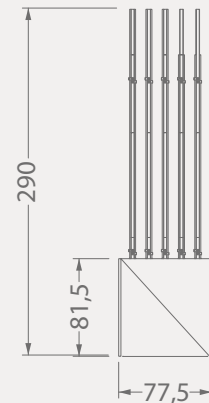

**BX X SERIES
STANDS**

Code	Stand Size (x*y*z) cm	Panels qty	Panel Size cm	Max kg	Packing cm	Total kg
BX017X05	77,5*290*152	5*2	120*278	-	-	-
BX018X05	77,5*272*152	5*2	120*260	-	-	-
BX019X05	77,5*252*152	5*2	120*240	-	-	-