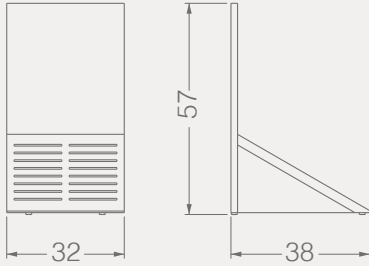

BC207A

PLEXIGLAS

CRADLES

Code	Stand Size	Panels	Panel Size	Max	Packing	Total
	cm	qty	cm	kg	cm	kg
BC207A01	42*30*42	13*3	10*15	-	-	-

BC CRADLES

BC210A

CRADLES

Code	Stand Size	Panels	Panel Size	Max	Packing	Total
	cm	qty	cm	kg	cm	kg
BC210A01	32*57*38	8+8	12,5*16,5	-	-	-