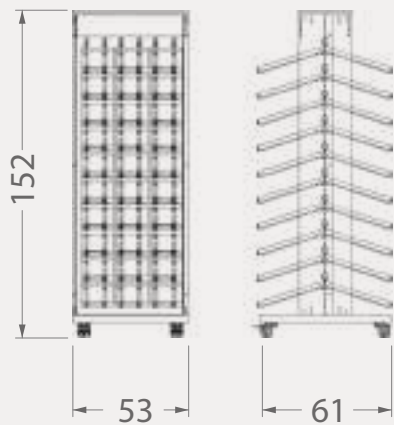

BT TOTEMS

BT063A

TOTEMS

Code	Stand Size	Panels	Panel Size	Max	Packing	Total
	(x*y*z) cm	qty	cm	kg	cm	kg
BT063A01	87*200*40	10	56*80	-	-	-

BT063A

TOTEMS

Code	Stand Size	Panels	Panel Size	Max	Packing	Total
	(x*y*z) cm	qty	cm	kg	cm	kg
BT063A05	54*182*43	36	15*15	-	86*66*143	-