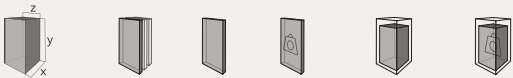

BR013C STANDS

10°