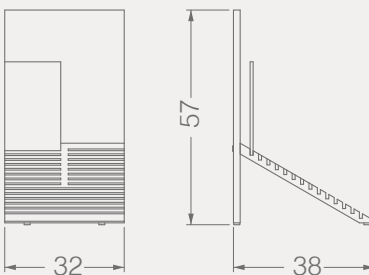

BC211A

CRADLES

Code	Stand Size	Panels	Panel Size	Max	Packing	Total
	cm	qty	cm	kg	cm	kg
BC211A01	62*3,5*42	36	12,5*16,5	-	-	-

BC212A

CRADLES

Code	Stand Size	Panels	Panel Size	Max	Packing	Total
	cm	qty	cm	kg	cm	kg
BC212A01	32*57*38	8+8+6	15*25	-	-	-