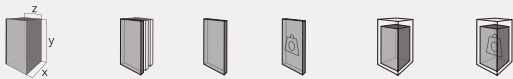

BR012G

STANDS

Code	Stand Size (x*y*z) cm	Panels qty	Panel Size cm	Max kg	Packing cm	Total kg
BR012G05	54*263*246	6	122*245	-	-	-
BR012G22	242*258*78	10	120*240	-	-	-
BR012G25	322*338*126	18	160*320	-	-	-
BR012G28	244*229*54	6	120*210	-	-	-