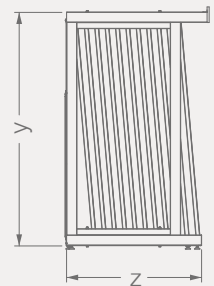

VERTICAL, PULL

BR STANDS

BR008E STANDS

Code	Stand Size (x*y*z) cm	Panels qty	Panel Size cm	Max kg	Packing cm	Total kg
BR008E01	291*234*138	10+2	131*201	-	-	-
BR008E02	351*226*138	10+2	161*193	-	-	-

BR STANDS