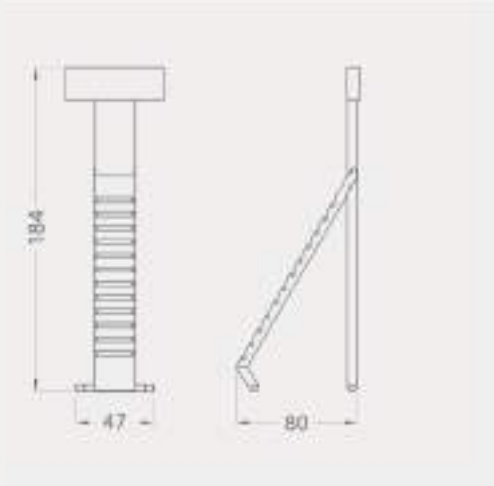

BT026A

TOTEMS

Code	Stand Size (x*y*z) cm	Panels qty	Panel Size cm	Max kg	Packing cm	Total kg
BT026A01	47*80*184	12	60*60	-	-	-
BT026A02	47*58*143,5	8	30*30	-	-	-

BT026C

TOTEMS

Code	Stand Size (x*y*z) cm	Panels qty	Panel Size cm	Max kg	Packing cm	Total kg
BT026C01	40,5*174*55	15	60*60	-	-	-