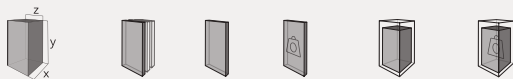

BR012C

STANDS

Code	Stand Size (x*y*z) cm	Panels qty	Panel Size cm	Max kg	Packing cm	Total kg
BR012C01	308*317*54	6+6	101*301	-	-	-
BR012C02	320*293*54	6+6	105*275	-	-	-
BR012C03	368*229*54	6+6	121*211	-	-	-
BR012C04	368*353*54	6+6	121*336	-	-	-
BR012C05	371*262*54	6+6	122*245	-	-	-
BR012C06	458*317*54	6+6	151*301	-	-	-
BR012C07	488*338*54	6+6	161*321	-	-	-
BR012C08	308*317*66	8+8	101*301	-	-	-
BR012C09	320*293*66	8+8	105*275	-	-	-
BR012C10	368*229*66	8+8	121*211	-	-	-