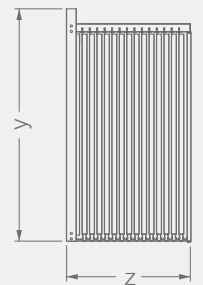

BR STANDS

BR009C
STANDS

DOUBLE

Code	Stand Size (x*y*z) cm	Panels qty	Panel Size cm	Max kg	Packing cm	Total kg
BR009C01	366*227*126	28+3	101*193	-	-	-
BR009C02	366*235*126	28+3	101*201	-	-	-
BR009C03	366*261*126	28+3	101*227	-	-	-
BR009C04	426*275*133	30+3	121*241	-	-	-