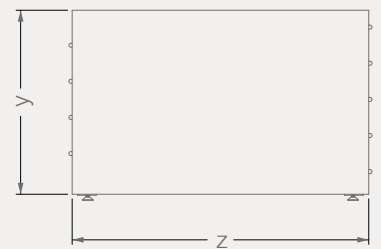

DRAWERS

Code	Stand Size (x*y*z) cm	Panels qty	Panel Size cm	Max kg	Packing cm	Total kg
BD003B01	135*100*148	9+1	121*121	-	-	-
BD003B02	135*100*88	9+1	60*121	-	-	-
BD003B03	207*100*128	9+1	101*193	-	-	-
BD003B04	215*100*128	9+1	101*201	-	-	-