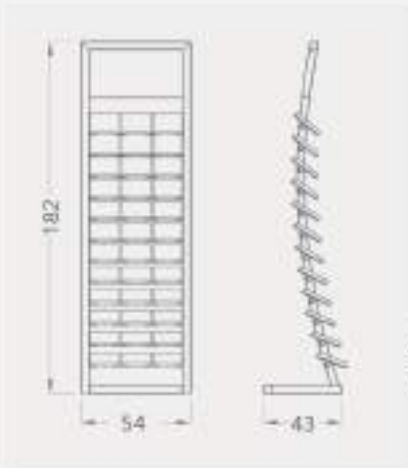

BT TOTEMS

BT064A

TOTEMS

Code	Stand Size (x*y*z) cm	Panels qty	Panel Size cm	Max kg	Packing cm	Total kg
BT064A01	54*182*43	36	15*15	-	86*66*143	-