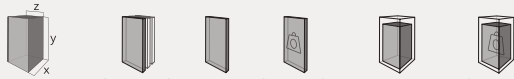

BX F SERIES OPEN METAL BOX

Code	Stand Size (x*y*z) cm	Panels qty	Panel Size cm	Max kg	Packing cm	Total kg

F VERTICAL PULL ROTATING OPEN PRF.

5*2

BX001F05	66*95*99	5*2	60*60	-	-	-
BX002F05	65*110*114	5*2	75*75	-	-	-
BX003F05	66*115*119	5*2	80*80	-	-	-
BX004F05	66*125*129	5*2	90*90	-	-	-
BX005F05	66*137*140	5*2	100*100	-	-	-
BX006F05	66*157*105	5*2	120*120	-	-	-
BX007F05	66*95*105	5*2	60*120	-	-	-
BX008F05	66*110*119	5*2	75*150	-	-	-
BX009F05	69*127*222	5*2	90*180	-	-	-
BX010F05_HD	66*115*200	5*2	80*160	-	-	-
BX011F05	66*85*139	5*2	50*100	-	-	-
BX012F05_HD	-	5*2	80*180	-	-	-
BX013F05	66*8*129	5*2	45*90	-	-	-
BX014F05	-	5*2	60*120	-	-	-
BX016F05	-	5*2	80*120	-	-	-