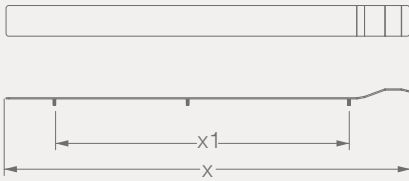

BU003K

HANDLES TAR

Code	Stand Size (x*y*z) cm	Size(x*x1) cm	Max kg	Packing cm	Total kg
BU003K01	430*40*76	430*x1	-	-	-
BU003K02	580*40*76	580*x1	-	-	-
BU003K03	880*40*76	880*x1	-	-	-
BU003K04	1180*40*76	1180*x1	-	-	-
BU003K05	1480*40*76	1480*x1	-	-	-

BU004K

HANDLES ARA

Code	Stand Size (x*y*z) cm	Size(x*x1) cm	Max kg	Packing cm	Total kg
BU004K01	430*150*40	430*x1	-	-	-
BU004K02	580*20*40	580*x1	-	-	-
BU004K03	880*20*40	880*x1	-	-	-
BU004K04	1180*20*40	1180*x1	-	-	-
BU004K05	1480*20*40	1480*x1	-	-	-