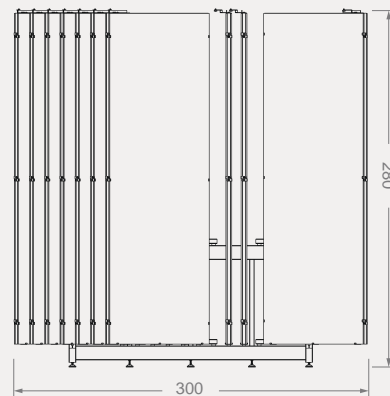

BR022M

STANDS

Code	Stand Size (x*y*z) cm	Panels qty	Panel Size cm	Max kg	Packing cm	Total kg
BR022M01	300*280*138	10*2	120*240	-	-	-
BR022M02	300*280*138	10*2	120*280	-	-	-