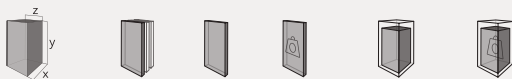

BR004E STANDS

Code	Stand Size (x*y*z) cm	Panels qty	Panel Size cm	Max kg	Packing cm	Total kg
BR004E01	103*266*274	10	120*240	-	272*126*66	-