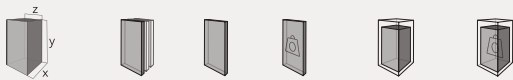

BR009C
STANDS

DOUBLE

Code	Stand Size (x*y*z) cm	Panels qty	Panel Size cm	Max kg	Packing cm	Total kg
BR009C01	366*227*126	28+3	101*193	-	-	-
BR009C02	366*235*126	28+3	101*201	-	-	-
BR009C03	366*261*126	28+3	101*227	-	-	-
BR009C04	426*275*133	30+3	121*241	-	-	-