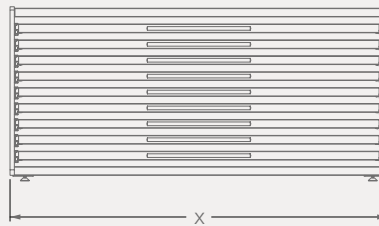

BD SERIES
DRAWERS

146/157

DRAWERS

DRAWERS

BD001A

170 KG

DRAWERS

Code	Stand Size (x*y*z) cm	Panels qty	Panel Size cm	Max kg	Packing cm	Total kg
BD001A01	209*100*147	9+1	101*193	-	-	-
BD001A02	217*100*147	9+1	101*201	-	-	-
BD001A03	209*100*147	5+1	101*193	-	-	-
BD001A04	217*100*147	5+1	101*201	-	-	-
BD001A05	257*100*167	9+1	121*241	-	-	-
BD001A06	137*100*167	9+1	121*121	-	-	-