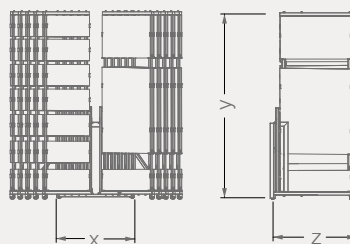

BR STANDS

BR032E

STANDS

Code	Stand Size (x*y*z) cm	Panels qty	Panel Size cm	Max kg	Packing cm	Total kg
	213*175*89	10	90*160	-	-	-
	213*195*89	10	90*180	-	-	-
	225*215*98	10	100*200	-	-	-
BR032E	225*315*98	10	100*300	-	-	-
	247*255*114	10	120*240	-	-	-
	247*295*114	10	120*280	-	-	-
	247*375*114	10	120*360	-	-	-