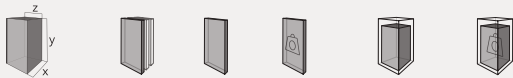

BR028A

STANDS

Code	Stand Size (x*y*z) cm	Panels qty	Panel Size cm	Max kg	Packing cm	Total kg
BR028A01	129*200*129	24	31*31	-	-	-