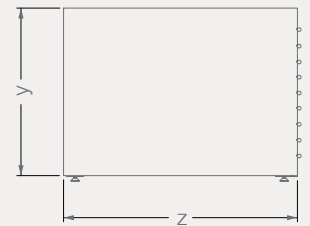

Code	Stand Size (x*y*z) cm	Panels qty	Panel Size cm	Max kg	Packing cm	Total kg
BD002B01	209*100*148	9+1	101*193	-	-	-
BD002B02	217*100*148	9+1	101*201	-	-	-
BD002B03	209*100*148	5+1	101*193	-	-	-
BD002B04	217*100*148	5+1	101*201	-	-	-