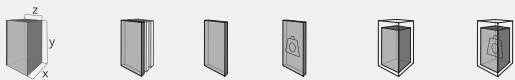

BR015E

42°

STANDS

Code	Stand Size (x*y*z) cm	Panels qty	Panel Size cm	Max kg	Packing cm	Total kg
BR015E01	211*225*60	10+10	61*61	-	-	-
BR015E02	211*225*120	10+10	61*121	-	-	-
BR015E03	271*225*80	10+10	81*81	-	-	-
BR015E04	301*225*90	10+10	91*91	-	-	-
BR015E05	301*225*135	10+10	91*136	-	-	-
BR015E06	331*225*135	10+10	101*137	-	-	-
BR015E07	334*211*120	10+10	102*102	-	-	-
BR015E08	334*225*120	10+10	102*122	-	-	-
BR015E09	399*225*120	10+10	121*121	-	-	-