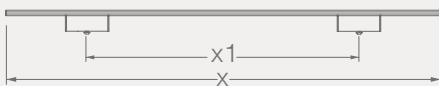

BU007K

TILE HOLDER ZEN

Code	Stand Size (x*y*z) cm	Size(x*x1) cm	Max kg	Packing cm	Total kg
BU007K01	-	*150	-	-	-
BU007K02	-	*300	-	-	-
BU007K03	-	*450	-	-	-
BU007K04	-	*600	-	-	-

BU009K

TILE HOLDER

Code	Stand Size (x*y*z) cm	Size(x*x1) cm	Max kg	Packing cm	Total kg
BU009K01	-	430*150	-	-	-
BU009K02	-	580*300	-	-	-
BU009K03	-	880*600	-	-	-
BU009K04	-	1180*900	-	-	-
BU009K05	-	1480*1200	-	-	-