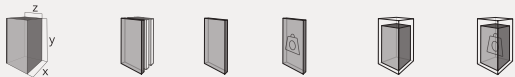

BD001C
DRAWERS

170 KG

Code	Stand Size (x*y*z) cm	Panels qty	Panel Size cm	Max kg	Packing cm	Total kg
BD001C01	209*100*143	9+1	101*193	-	-	-
BD001C02	217*100*143	9+1	101*201	-	-	-
BD001C03	209*100*143	5+1	101*193	-	-	-
BD001C04	217*100*143	5+1	101*201	-	-	-
BD001C05	257*100*163	9+1	121*241	-	-	-
BD001C06	137*100*163	9+1	121*121	-	-	-

BD001D
DRAWERS

70 KG