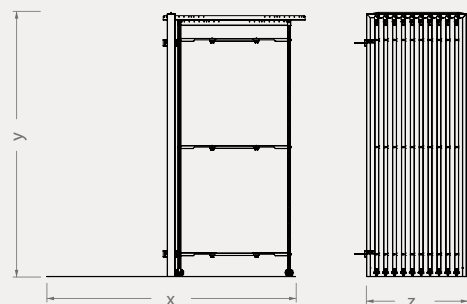

BR004E STANDS

Code	Stand Size (x*y*z) cm	Panels qty	Panel Size cm	Max kg	Packing cm	Total kg
BR004E01	103*266*274	10	120*240	-	272*126*66	-