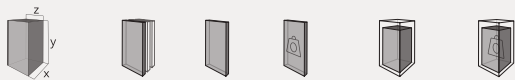

VERTICAL, PULL

BR003N
STANDS

Code	Stand Size (x*y*z) cm	Panels qty	Panel Size cm	Max kg	Packing cm	Total kg
BR003N01	86*260*145	7*2	121*241	-	153*64*270	-

BR STANDS

BR004A

RIGHT

STANDS

Code	Stand Size (x*y*z) cm	Panels qty	Panel Size cm	Max kg	Packing cm	Total kg
BR004A01	239*226*101	12+2	101*193	-	133*88*230	-
BR004A02	239*234*101	12+2	101*201	-	141*88*230	-