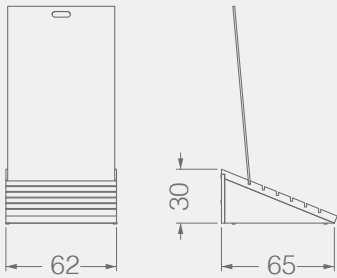

BP PANELS

BP000A

PANELS CHIPBOARD

Code	Panel Size	Thic.	Edge	Corner	Print	Handle	Weight
	cm	mm		-	-	-	kg
BP018A01	100*193	18	-	-	-	-	-
BP018A02	100*200	18	-	-	-	-	-
BP018A03	100*227	18	-	-	-	-	-
BP018A04	100*240	18	-	-	-	-	-
BP018A05	100*260	18	-	-	-	-	-
BP018A06	100*300	18	-	-	-	-	-
BP018A07	120*200	18	-	-	-	-	-
BP018A08	120*227	18	-	-	-	-	-
BP018A09	120*240	18	-	-	-	-	-
BP018A10	120*280	18	-	-	-	-	-

BC CRADLES

BC091A

CRADLES

Code	Stand Size	Panels	Panel Size	Max	Packing	
	cm	qty	cm	kg	cm	
BC091A01	132*164*83	11+3	30*120	-	-	-

BC093A

CRADLES

Code	Stand Size	Panels	Panel Size	Max	Packing	Total
	cm	qty	cm	kg	cm	kg
BC093A01	62*30*65	6	62*102	-	-	-