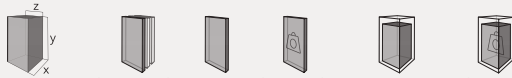

BR011C STANDS

DOUBLE

Code	Stand Size (x*y*z) cm	Panels qty	Panel Size cm	Max kg	Packing cm	Total kg
BR011C01	360*209*106	28	101*193	-	130*123*230_{2pcs}	-
BR011C02	360*217*106	28	101*201	-	130*123*238_{2pcs}	-
BR011C03	360*243*106	28	101*227	-	130*123*264_{2pcs}	-
BR011C04	420*209*106	28	121*193	-	150*123*230_{2pcs}	-
BR011C05	420*217*106	28	121*201	-	150*123*238_{2pcs}	-
BR011C06	420*243*106	28	121*227	-	150*123*264_{2pcs}	-
BR011C07	360*209*79,2	20	101*193	-	130*107*230_{2pcs}	-
BR011C08	360*217*79,2	20	101*201	-	130*107*238_{2pcs}	-
BR011C09	360*243*79,2	20	101*227	-	130*107*264_{2pcs}	-
BR011C10	420*209*79,2	20	121*193	-	150*107*230_{2pcs}	-