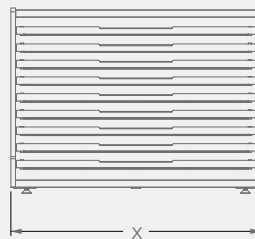

Code	Stand Size (x*y*z) cm	Panels qty	Panel Size cm	Max kg	Packing cm	Total kg
BD001D01	209*100*143	9+1	101*193	-	-	-
BD001D02	217*100*143	9+1	101*201	-	-	-
BD001D03	209*100*143	5+1	101*193	-	-	-
BD001D04	217*100*143	5+1	101*201	-	-	-