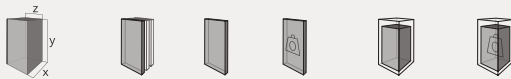

BR022M

STANDS

Code	Stand Size (x*y*z) cm	Panels qty	Panel Size cm	Max kg	Packing cm	Total kg
BR022M01	300*280*138	10*2	120*240	-	-	-
BR022M02	300*280*138	10*2	120*280	-	-	-

BR030A

STANDS

Code	Stand Size (x*y*z) cm	Panels qty	Panel Size cm	Max kg	Packing cm	Total kg
BR030A01	347*249*176,6	10*2	120*240	-	-	-
BR030A02	347*289*176,6	10*2	120*280	-	-	-
BR030A02	427*329*216,6	10*2	160*320	-	-	-