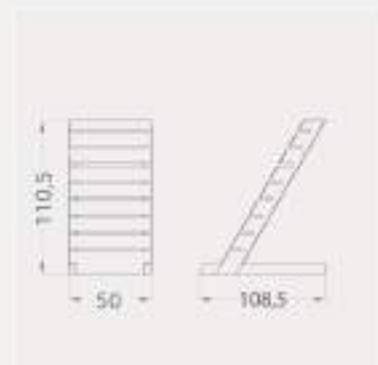

BT TOTEMS

BT060A

GALVANISE

TOTEMS

Code	Stand Size (x*y*z) cm	Panels qty	Panel Size cm	Max kg	Packing cm	Total kg
BT060A01	50*109*77	6	-	-	-	-

BT060B

TOTEMS

Code	Stand Size (x*y*z) cm	Panels qty	Panel Size cm	Max kg	Packing cm	Total kg
BT060B01	50*110,5*108,5	6	60*60*2	-	86*66*143	-
BT060B01	50*110,5*108,5	6	60*60*3	-	86*66*143	-