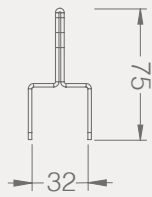

BU008K

HANDLES EVO

Code	Stand Size (x*y*z) cm	Size(x*x1) cm	Max kg	Packing cm	Total kg
BU008K01	-	*150	-	-	-

BU010K

HANDLES TOR

Code	Stand Size (x*y*z) cm	Size(x*x1) cm	Max kg	Packing cm	Total kg
BU010K01	-	-	-	-	-