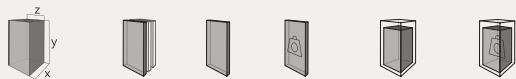

BR008C
STANDS

DOUBLE

Code	Stand Size (x*y*z) cm	Panels qty	Panel Size cm	Max kg	Packing cm	Total kg
BR008C01	334*224*116	24+3	101*193	-	-	-
BR008C02	334*232*116	24+3	101*201	-	-	-