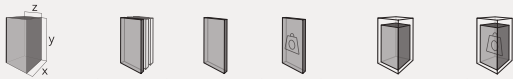

BR012E

STANDS

Code	Stand Size (x*y*z) cm	Panels qty	Panel Size cm	Max kg	Packing cm	Total kg
BR012E01	270*318*74	6	120*300	-	-	-
BR012E03	230*318*74	6	100*300	-	-	-
BR012E04	230*318*53	4	100*300	-	-	-
BR012E05	150*318*41	3	60*300	-	-	-