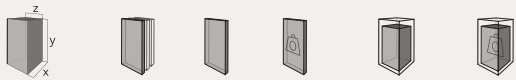

BR012A

CHIPBOARD+CERAMIC

STANDS

Code	Stand Size (x*y*z) cm	Panels qty	Panel Size cm	Max kg	Packing cm	Total kg
BR012A01	204*319*54	6	101*301	-	-	-
BR012A02	212*293*54	6	105*275	-	-	-
BR012A03	244*229*54	6	121*211	-	-	-
BR012A04	244*354*54	6	121*336	-	-	-
BR012A05	244*262*54	6	121*241	-	-	-
BR012A06	304*319*54	6	151*301	-	-	-
BR012A07	324*339*54	6	161*321	-	-	-
BR012A08	204*319*70	8	101*301	-	-	-
BR012A09	204*293*70	8	101*275	-	-	-
BR012A10	244*229*70	8	121*211	-	-	-