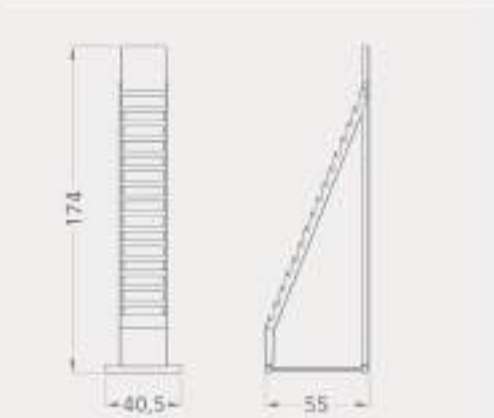

BT026A

TOTEMS

Code	Stand Size (x*y*z) cm	Panels qty	Panel Size cm	Max kg	Packing cm	Total kg
BT026A01	47*80*184	12	60*60	-	-	-
BT026A02	47*58*143,5	8	30*30	-	-	-

BT026C

TOTEMS

Code	Stand Size (x*y*z) cm	Panels qty	Panel Size cm	Max kg	Packing cm	Total kg
BT026C01	40,5*174*55	15	60*60	-	-	-