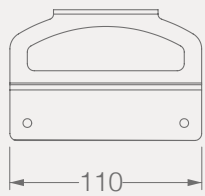

BU008K

HANDLES EVO

Code	Stand Size (x*y*z) cm	Size(x*x1) cm	Max kg	Packing cm	Total kg
BU008K01	-	*150	-	-	-

BU010K

HANDLES TOR

Code	Stand Size (x*y*z) cm	Size(x*x1) cm	Max kg	Packing cm	Total kg
BU010K01	-	-	-	-	-