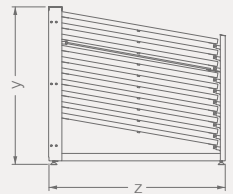

HORIZONTAL, SLIDING

BR STANDS

BR013E

10°

STANDS

Code	Stand Size (x*y*z) cm	Panels qty	Panel Size cm	Max kg	Packing cm	Total kg
BR013E01	240*100*70	10+10	61*61	-	-	-
BR013E02	240*136*142	10+10	61*121	-	-	-
BR013E03	300*136*90	10+10	81*81	-	-	-
BR013E04	330*136*100	10+10	91*91	-	-	-
BR013E05	330*140*140	10+10	91*136	-	-	-
BR013E06	360*140*140	10+10	101*137	-	-	-
BR013E07	360*136*122	10+10	102*102	-	-	-
BR013E08	360*136*142	10+10	102*122	-	-	-
BR013E09	400*136*142	10+10	121*121	-	-	-