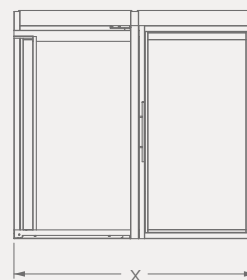

VERTICAL, PULL

BR003N
STANDS

Code	Stand Size (x*y*z) cm	Panels qty	Panel Size cm	Max kg	Packing cm	Total kg
BR003N01	86*260*145	7*2	121*241	-	153*64*270	-

BR STANDS

BR004A

RIGHT

STANDS

Code	Stand Size (x*y*z) cm	Panels qty	Panel Size cm	Max kg	Packing cm	Total kg
BR004A01	239*226*101	12+2	101*193	-	133*88*230	-
BR004A02	239*234*101	12+2	101*201	-	141*88*230	-