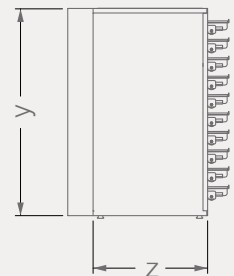

BD006A

DRAWERS

ANTI TILT SYSTEM

Code	Stand Size (x*y*z) cm	Panels qty	Panel Size cm	Max kg	Packing cm	Total kg
BD006A01	65*91*70	10	61*61	-	-	-
BD006A02	125*91*70	10	61*121	-	-	-
BD006A03	85*91*90	10	81*81	-	-	-
BD006A04	95*91*100	10	91*91	-	-	-