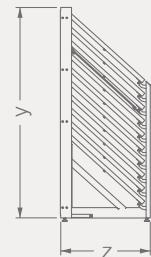

BR STANDS

BR015E

42°

STANDS

Code	Stand Size (x*y*z) cm	Panels qty	Panel Size cm	Max kg	Packing cm	Total kg
BR015E01	211*225*60	10+10	61*61	-	-	-
BR015E02	211*225*120	10+10	61*121	-	-	-
BR015E03	271*225*80	10+10	81*81	-	-	-
BR015E04	301*225*90	10+10	91*91	-	-	-
BR015E05	301*225*135	10+10	91*136	-	-	-
BR015E06	331*225*135	10+10	101*137	-	-	-
BR015E07	334*211*120	10+10	102*102	-	-	-
BR015E08	334*225*120	10+10	102*122	-	-	-
BR015E09	399*225*120	10+10	121*121	-	-	-