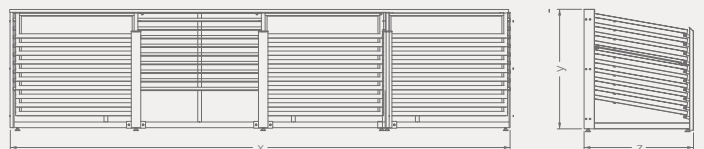

BR STANDS

BR013I STANDS

10°

Code	Stand Size (x*y*z) cm	Panels qty	Panel Size cm	Max kg	Packing cm	Total kg
BR013I01	298*110*70	10+10+10	61*61	-	-	-
BR013I02	298*136*142	10+10+10	61*121	-	-	-
BR013I03	378*136*90	10+10+10	81*81	-	-	-
BR013I04	415*136*100	10+10+10	91*91	-	-	-
BR013I05	415*140*140	10+10+10	91*136	-	-	-
BR013I06	455*140*140	10+10+10	101*137	-	-	-
BR013I07	455*136*122	10+10+10	102*102	-	-	-
BR013I08	455*136*142	10+10+10	102*122	-	-	-
BR013I09	535*136*142	10+10+10	121*121	-	-	-