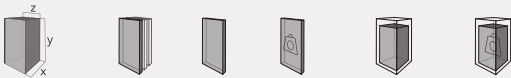

BR031B

STANDS

Code	Stand Size (x*y*z) cm	Panels qty	Panel Size cm	Max kg	Packing cm	Total kg
	220*169*800	10	90*160	-	-	-
	220*189*800	10	90*180	-	-	-
	232*209*875	10	100*200	-	-	-
BR031B	232*309*875	10	100*300	-	-	-
	257*249*103	10	120*240	-	-	-
	257*289*103	10	120*280	-	-	-
	257*369*103	10	120*360	-	-	-