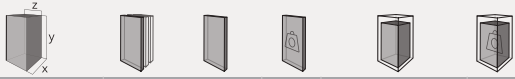

BU008K

HANDLES EVO

Code	Stand Size (x*y*z) cm	Size(x*x1) cm	Max kg	Packing cm	Total kg
BU008K01	-	*150	-	-	-

BU010K

HANDLES TOR

Code	Stand Size (x*y*z) cm	Size(x*x1) cm	Max kg	Packing cm	Total kg
BU010K01	-	-	-	-	-