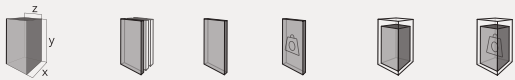

BR012H

STANDS

Code	Stand Size (x*y*z) cm	Panels qty	Panel Size cm	Max kg	Packing cm	Total kg
BR012H01	309*319*52	6+6	101*301	-	-	-
BR012H02	321*294*52	6+6	105*275	-	-	-
BR012H03	369*229*52	6+6	121*211	-	-	-
BR012H04	369*354*52	6+6	121*336	-	-	-
BR012H05	372*263*52	6+6	122*245	-	-	-
BR012H06	459*319*52	6+6	151*301	-	-	-
BR012H07	489*339*52	6+6	161*321	-	-	-
BR012H08	309*319*64	8+8	101*301	-	-	-
BR012H09	309*294*64	8+8	101*275	-	-	-
BR012H10	369*229*64	8+8	121*211	-	-	-