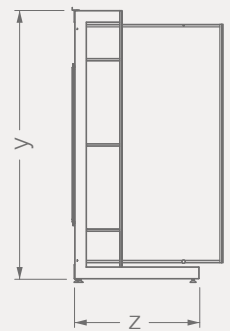

BR018F
STANDS

CHIPBOARD+CERAMIC

Code	Stand Size (x*y*z) cm	Panels qty	Panel Size cm	Max kg	Packing cm	Total kg
BR018F01	292*222*85	14*2	101*193	-	-	-
BR018F02	292*230*85	14*2	101*201	-	-	-