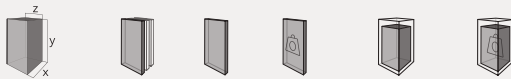

BR031E
STANDS

Code	Stand Size (x*y*z) cm	Panels qty	Panel Size cm	Max kg	Packing cm	Total kg
BR031E01	109*254*268	10*2	120*240	-	-	-
BR031E02	115*294*195	5*2	120*280	-	-	-
BR031E04	148*334*289	10*2	160*320	-	-	-