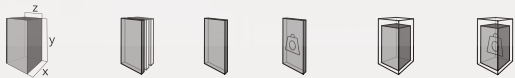

BR018F
STANDS

CHIPBOARD+CERAMIC

Code	Stand Size (x*y*z) cm	Panels qty	Panel Size cm	Max kg	Packing cm	Total kg
BR018F01	292*222*85	14*2	101*193	-	-	-
BR018F02	292*230*85	14*2	101*201	-	-	-