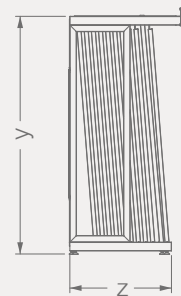

VERTICAL, PULL