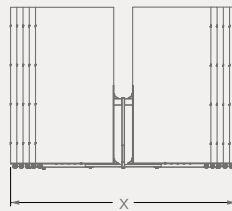

BR030B

STANDS

Code	Stand Size (x*y*z) cm	Panels qty	Panel Size cm	Max kg	Packing cm	Total kg
	268*169*111	10	90*160	-	-	-
	268*189*111	10	90*180	-	-	-
	288*209*121	10	100*200	-	-	-
BR030B	288*309*121	10	100*300	-	-	-
	328*249*141	10	120*240	-	-	-
	328*289*141	10	120*280	-	-	-
	328*369*141	10	120*360	-	-	-