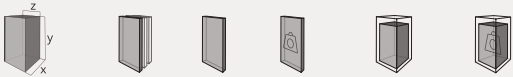

BD SERIES
DRAWERS

146/157

DRAWERS

DRAWERS

BD001A

170 KG

DRAWERS

Code	Stand Size (x*y*z) cm	Panels qty	Panel Size cm	Max kg	Packing cm	Total kg
BD001A01	209*100*147	9+1	101*193	-	-	-
BD001A02	217*100*147	9+1	101*201	-	-	-
BD001A03	209*100*147	5+1	101*193	-	-	-
BD001A04	217*100*147	5+1	101*201	-	-	-
BD001A05	257*100*167	9+1	121*241	-	-	-
BD001A06	137*100*167	9+1	121*121	-	-	-