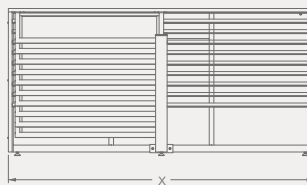

BR STANDS

BR013C STANDS

10°

Code	Stand Size (x*y*z) cm	Panels qty	Panel Size cm	Max kg	Packing cm	Total kg
BR013C01	145*110*134	10+10	61*61	-	-	-
BR013C02	145*136*278	10+10	61*121	-	-	-
BR013C03	185*136*184	10+10	81*81	-	-	-
BR013C04	205*136*194	10+10	91*91	-	-	-
BR013C05	205*140*274	10+10	91*136	-	-	-
BR013C06	225*140*274	10+10	101*137	-	-	-
BR013C07	225*136*238	10+10	102*102	-	-	-
BR013C08	225*136*278	10+10	102*122	-	-	-
BR013C09	265*136*278	10+10	121*121	-	-	-