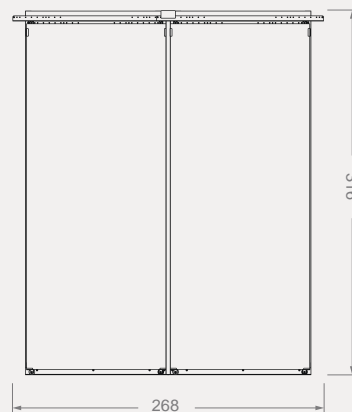

BR012K

STANDS

Code	Stand Size (x*y*z) cm	Panels qty	Panel Size cm	Max kg	Packing cm	Total kg
BR012K01	124*256*268	10	120*240	-	-	-
BR012K02	124*296*268	10	120*280	-	-	-
BR012K03	124*316*268	10	120*300	-	-	-