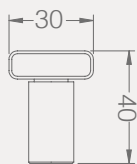

BU007K

TILE HOLDER ZEN

Code	Stand Size (x*y*z) cm	Size(x*x1) cm	Max kg	Packing cm	Total kg
BU007K01	-	*150	-	-	-
BU007K02	-	*300	-	-	-
BU007K03	-	*450	-	-	-
BU007K04	-	*600	-	-	-

BU009K

TILE HOLDER

Code	Stand Size (x*y*z) cm	Size(x*x1) cm	Max kg	Packing cm	Total kg
BU009K01	-	430*150	-	-	-
BU009K02	-	580*300	-	-	-
BU009K03	-	880*600	-	-	-
BU009K04	-	1180*900	-	-	-
BU009K05	-	1480*1200	-	-	-