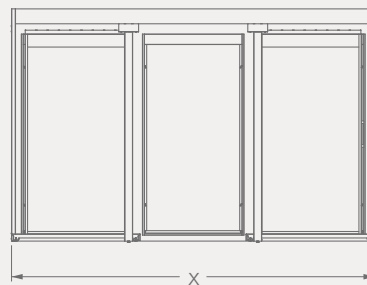

BR STANDS

BR009C
STANDS

DOUBLE

Code	Stand Size (x*y*z) cm	Panels qty	Panel Size cm	Max kg	Packing cm	Total kg
BR009C01	366*227*126	28+3	101*193	-	-	-
BR009C02	366*235*126	28+3	101*201	-	-	-
BR009C03	366*261*126	28+3	101*227	-	-	-
BR009C04	426*275*133	30+3	121*241	-	-	-