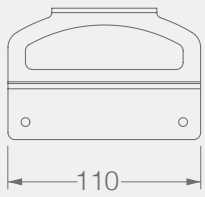

BU008K

HANDLES EVO

Code	Stand Size (x*y*z) cm	Size(x*x1) cm	Max kg	Packing cm	Total kg
BU008K01	-	*150	-	-	-

BU010K

HANDLES TOR

Code	Stand Size (x*y*z) cm	Size(x*x1) cm	Max kg	Packing cm	Total kg
BU010K01	-	-	-	-	-