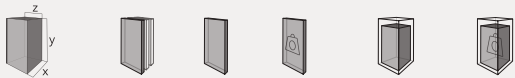

BD002A
DRAWERS

170 KG

ANTI TILT SYSTEM

Code	Stand Size (x*y*z) cm	Panels qty	Panel Size cm	Max kg	Packing cm	Total kg
BD002A01	209*100*148	9+1	101*193	-	-	-
BD002A02	217*100*148	9+1	101*201	-	-	-
BD002A03	209*100*148	5+1	101*193	-	-	-
BD002A04	217*100*148	5+1	101*201	-	-	-

BD002B
DRAWERS

70 KG