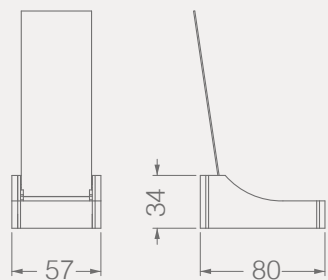

BP PANELS

BP000A

PANELS CHIPBOARD

Code	Panel Size	Thic.	Edge	Corner	Print	Handle	Weight
	cm	mm		-	-	-	kg
BP018A01	100*193	18	-	-	-	-	-
BP018A02	100*200	18	-	-	-	-	-
BP018A03	100*227	18	-	-	-	-	-
BP018A04	100*240	18	-	-	-	-	-
BP018A05	100*260	18	-	-	-	-	-
BP018A06	100*300	18	-	-	-	-	-
BP018A07	120*200	18	-	-	-	-	-
BP018A08	120*227	18	-	-	-	-	-
BP018A09	120*240	18	-	-	-	-	-
BP018A10	120*280	18	-	-	-	-	-

BC105A

CRADLES

Code	Stand Size	Panels	Panel Size	Max	Packing	Total
	cm	qty	cm	kg	cm	kg
BC105A01	123*162*52	12	60*60	-	-	-

BC106A

CRADLES

Code	Stand Size	Panels	Panel Size	Max	Packing	Total
	cm	qty	cm	kg	cm	kg
BC106A01	57*34*80	10	-	-	-	-