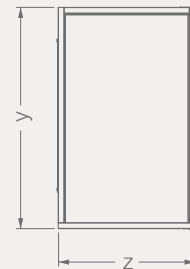

48/145

STANDS

STANDS

BR001A

STANDS

Code	Stand Size (x*y*z) cm	Panels qty	Panel Size cm	Max kg	Packing cm	Total kg
BR001A01	64*223*138	5*2	101*193	-	147*68*230	-
BR001A02	64*231*138	5*2	101*201	-	147*68*231	-
BR001A05	117*223*138	10*2	101*193	-	147*116*230	-
BR001A06	117*231*138	10*2	101*201	-	147*116*231	-