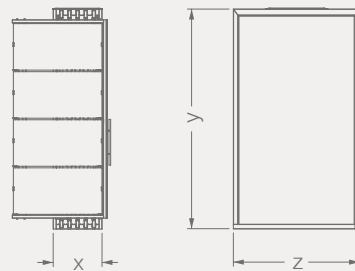

BR001M
STANDS

Code	Stand Size (x*y*z) cm	Panels qty	Panel Size cm	Max kg	Packing cm	Total kg
BR001M01	74*284*163	6*8	60*120	-	-	-
BR001M02	63*284*163	5*8	60*120	-	-	-
BR001M04	95*284*178	16*8	60*60	-	-	-
BR001M05	74*284*178	16*6	60*60	-	-	-