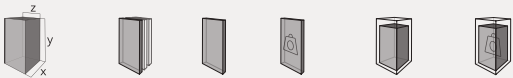

BR032B
STANDS

CHIPBOARD+CERAMIC

Code	Stand Size (x*y*z) cm	Panels qty	Panel Size cm	Max kg	Packing cm	Total kg
	219*169*78	10	90*160	-	-	-
	219*189*78	10	90*180	-	-	-
	232*209*86	10	100*200	-	-	-
BR032B	232*309*86	10	100*300	-	-	-
	257*249*101	10	120*240	-	-	-
	257*289*101	10	120*280	-	-	-
	257*369*101	10	120*360	-	-	-