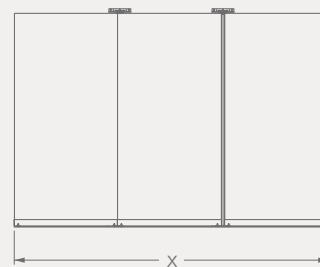

VERTICAL, PULL