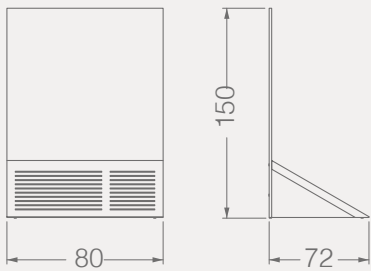

BP PANELS

BP000A

PANELS CHIPBOARD

Code	Panel Size	Thic.	Edge	Corner	Print	Handle	Weight
	cm	mm		-	-	-	kg
BP018A01	100*193	18	-	-	-	-	-
BP018A02	100*200	18	-	-	-	-	-
BP018A03	100*227	18	-	-	-	-	-
BP018A04	100*240	18	-	-	-	-	-
BP018A05	100*260	18	-	-	-	-	-
BP018A06	100*300	18	-	-	-	-	-
BP018A07	120*200	18	-	-	-	-	-
BP018A08	120*227	18	-	-	-	-	-
BP018A09	120*240	18	-	-	-	-	-
BP018A10	120*280	18	-	-	-	-	-

BC CRADLES

BC115A

CRADLES

Code	Stand Size	Panels	Panel Size	Max	Packing	Total
	cm	qty	cm	kg	cm	kg
BC115A01	45*154*89	10+10	-	-	-	-

BC116A

CRADLES

Code	Stand Size	Panels	Panel Size	Max	Packing	Total
	cm	qty	cm	kg	cm	kg
BC116A01	80*150*72	10+10	-	-	-	-