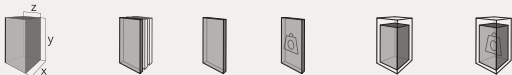

BR006A STANDS

RIGHT

Code	Stand Size (x*y*z) cm	Panels qty	Panel Size cm	Max kg	Packing cm	Total kg
BR006A01	248*208*85	10+2	101*193	-	-	-
BR006A02	248*216*85	10+2	101*201	-	-	-