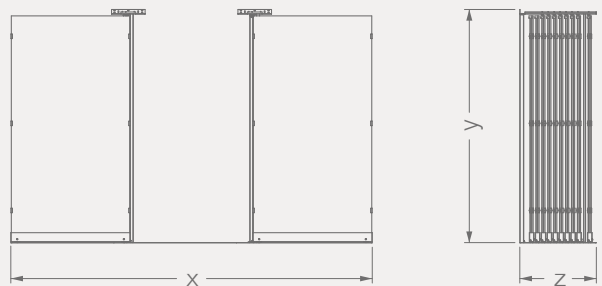

BR012H

STANDS

Code	Stand Size (x*y*z) cm	Panels qty	Panel Size cm	Max kg	Packing cm	Total kg
BR012H01	309*319*52	6+6	101*301	-	-	-
BR012H02	321*294*52	6+6	105*275	-	-	-
BR012H03	369*229*52	6+6	121*211	-	-	-
BR012H04	369*354*52	6+6	121*336	-	-	-
BR012H05	372*263*52	6+6	122*245	-	-	-
BR012H06	459*319*52	6+6	151*301	-	-	-
BR012H07	489*339*52	6+6	161*321	-	-	-
BR012H08	309*319*64	8+8	101*301	-	-	-
BR012H09	309*294*64	8+8	101*275	-	-	-
BR012H10	369*229*64	8+8	121*211	-	-	-