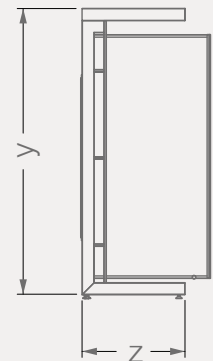

BR018A
STANDS

CHIPBOARD+ CERAMIC

Code	Stand Size (x*y*z) cm	Panels qty	Panel Size cm	Max kg	Packing cm	Total kg
BR018A01	150*232*85	7*2	101*193	-	-	-
BR018A02	150*240*85	7*2	101*201	-	-	-