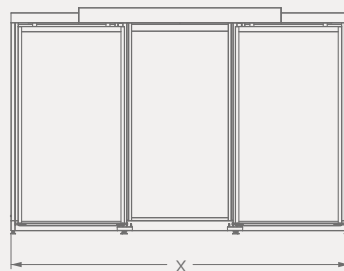

BR STANDS

BR008C
STANDS

DOUBLE

Code	Stand Size (x*y*z) cm	Panels qty	Panel Size cm	Max kg	Packing cm	Total kg
BR008C01	334*224*116	24+3	101*193	-	-	-
BR008C02	334*232*116	24+3	101*201	-	-	-