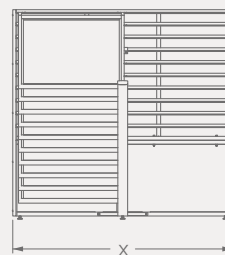

BR STANDS

BR015A

42°

STANDS

Code	Stand Size (x*y*z) cm	Panels qty	Panel Size cm	Max kg	Packing cm	Total kg
BR015A01	165*225*60	10	61*61	-	-	-
BR015A02	165*225*120	10	61*121	-	-	-
BR015A03	185*225*80	10	81*81	-	-	-
BR015A04	205*225*90	10	91*91	-	-	-
BR015A05	205*225*135	10	91*136	-	-	-
BR015A06	225*225*135	10	101*137	-	-	-
BR015A07	225*211*120	10	102*102	-	-	-
BR015A08	225*225*120	10	102*122	-	-	-
BR015A09	265*225*120	10	121*121	-	-	-