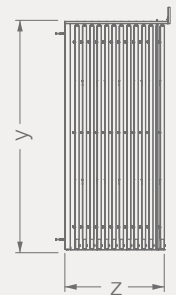

BR STANDS

BR010C

DOUBLE

STANDS

Code	Stand Size (x*y*z) cm	Panels qty	Panel Size cm	Max kg	Packing cm	Total kg
BR010C01	334*218*96	24+3	101*193	-	120*147*230	-
BR010C02	334*226*96	24+3	101*201	-	120*147*238	-
BR010C03	334*252*96	24+3	101*227	-	120*147*264	-
BR010C04	334*266*96	24+3	101*241	-	120*147*278	-
BR010C05	334*286*96	24+3	101*261	-	120*147*298	-
BR010C06	334*306*96	24+3	101*281	-	120*147*318	-
BR010C07	334*326*96	24+3	101*301	-	120*147*338	-
BR010C08	394*226*96	24+3	121*201	-	140*147*238	-
BR010C09	394*252*96	24+3	121*227	-	140*147*264	-
BR010C10	394*266*96	24+3	121*241	-	140*147*278	-