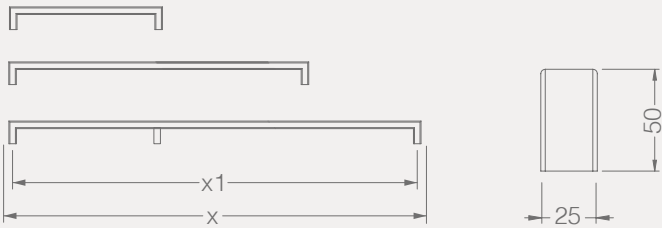

BU005K

HANDLES EVO

Code	Stand Size (x*y*z) cm	Size(x*x1) cm	Max kg	Packing cm	Total kg
BU005K01	-	*150	-	-	-
BU005K02	-	*300	-	-	-
BU005K03	-	*450	-	-	-
BU005K04	-	*600	-	-	-

BU006K

HANDLES TOR

Code	Stand Size (x*y*z) cm	Size(x*x1) cm	Max kg	Packing cm	Total kg
BU006K01	-	430*150	-	-	-
BU006K02	-	580*300	-	-	-
BU006K03	-	730*450	-	-	-
BU006K04	-	880*600	-	-	-
BU006K05	-	1180*900	-	-	-
BU006K06	-	1180*900	-	-	-
BU006K07	-	1480*1200	-	-	-