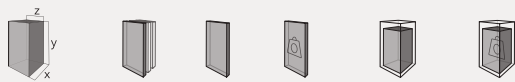

BR003N
STANDS

Code	Stand Size (x*y*z) cm	Panels qty	Panel Size cm	Max kg	Packing cm	Total kg
BR003N01	86*260*145	7*2	121*241	-	153*64*270	-