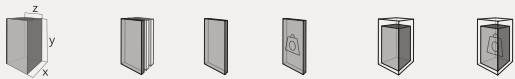

BL STANDS

BL STANDS

110	60	30	60	110
120	70	40	70	120
130	80	45	80	130
140	90	50	90	140
150	100		100	150

BL STANDS

ADJUSTABLE

BL D SERIES STANDS

Code	Stand Size (x*y*z) cm	Panels qty	Panel Size cm	Max kg	Packing cm	Total kg
BL012D02	270*275*100	9	-	-	-	-
BL012D19	212*325*90	7	-	-	-	-
BL015D67	424*325*90	7*3	-	-	-	-
BL017D24	636*325*90	7*4	-	-	-	-