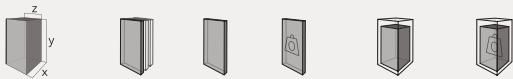

BR008E STANDS

Code	Stand Size (x*y*z) cm	Panels qty	Panel Size cm	Max kg	Packing cm	Total kg
BR008E01	291*234*138	10+2	131*201	-	-	-
BR008E02	351*226*138	10+2	161*193	-	-	-