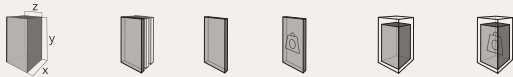

BR011A

STANDS

Code	Stand Size (x*y*z) cm	Panels qty	Panel Size cm	Max kg	Packing cm	Total kg
BR011A01	240*209*106	14	101*193	-	130*123*228	-
BR011A02	240*217*106	14	101*201	-	130*123*236	-
BR011A03	240*243*106	14	101*227	-	130*123*252	-
BR011A04	280*209*106	14	121*193	-	150*123*228	-
BR011A05	280*217*106	14	121*201	-	150*123*236	-
BR011A06	280*243*106	14	121*227	-	150*123*252	-
BR011A07	240*209*79,2	10	101*193	-	130*107*228	-
BR011A08	240*217*79,2	10	101*201	-	130*107*236	-
BR011A09	280*243*79,2	10	121*227	-	150*107*252	-
BR011A10	280*209*79,2	10	121*193	-	150*107*228	-