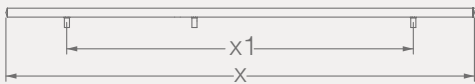

BR706A

STAND DOOR SERIES

Code	Stand Size (x*y*z) cm	Panels qty	Panel Size cm	Max kg	Packing cm	Total kg
BR706A01	240*1400*132	10	203*90	-	100*121*80	-

BU COMPENENT / HANDLES

BU001K

HANDLES BOR

Code	Stand Size (x*y*z) cm	Size(x*x1) cm	Max kg	Packing cm	Total kg
BU001K01	-	430*150	-	-	-
BU001K02	-	580*300	-	-	-
BU001K03	-	730*450	-	-	-
BU001K04	-	880*600	-	-	-
BU001K05	-	1180*900	-	-	-
BU001K06	-	1180*900	-	-	-
BU001K07	-	1480*1200	-	-	-