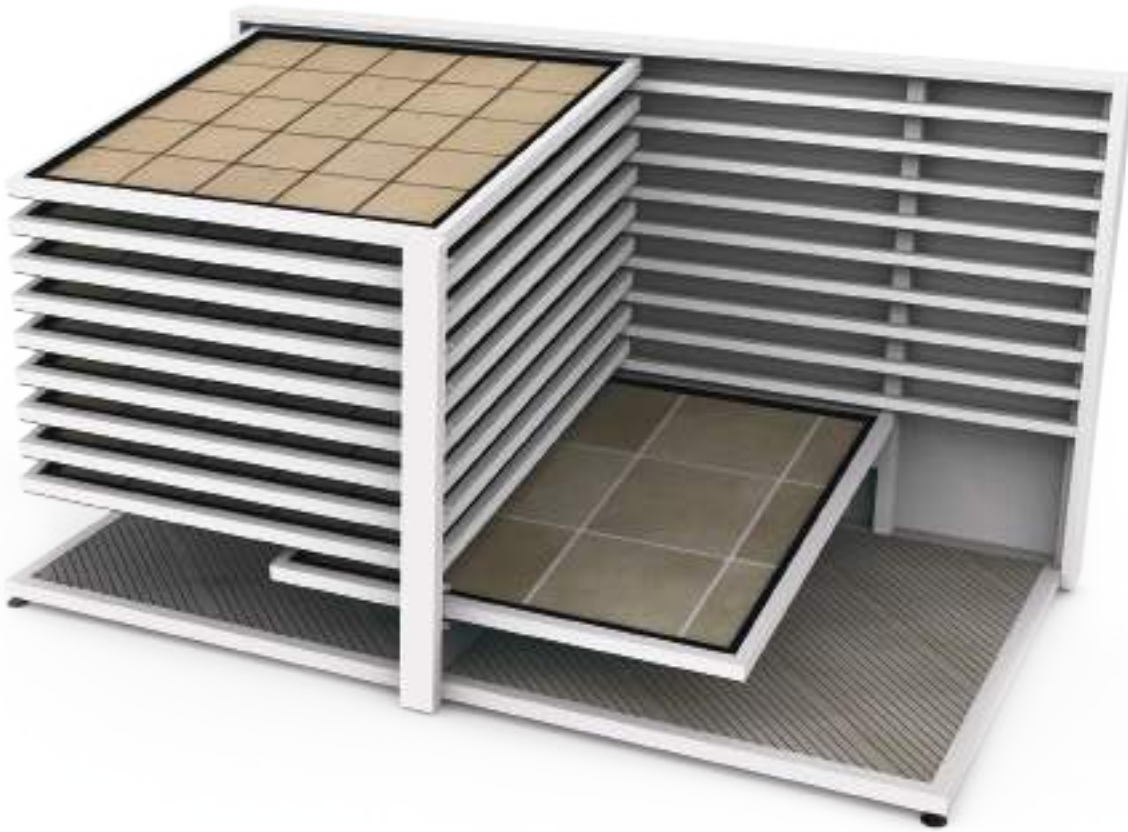

BR STANDS

BR014A STANDS

10°

Code	Stand Size (x*y*z) cm	Panels qty	Panel Size cm	Max kg	Packing cm	Total kg
BR014A01	145*110*70	10+2	61*61	-	-	-
BR014A02	145*136*142	10+2	61*121	-	-	-
BR014A03	185*136*90	10+2	81*81	-	-	-
BR014A04	205*136*100	10+2	91*91	-	-	-
BR014A05	205*140*140	10+2	91*136	-	-	-
BR014A06	225*140*140	10+2	101*137	-	-	-
BR014A07	225*136*122	10+2	102*102	-	-	-
BR014A08	225*136*142	10+2	102*122	-	-	-
BR014A09	265*136*142	10+2	121*121	-	-	-