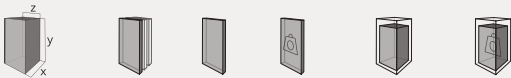

BR015C STANDS

42°

Code	Stand Size (x*y*z) cm	Panels qty	Panel Size cm	Max kg	Packing cm	Total kg
BR015C01	165*225*114	10+10	61*61	-	-	-
BR015C02	165*225*234	10+10	61*121	-	-	-
BR015C03	185*182*112	10+10	81*81	-	-	-
BR015C04	205*225*174	10+10	91*91	-	-	-
BR015C05	205*225*264	10+10	91*136	-	-	-
BR015C06	225*225*264	10+10	101*137	-	-	-
BR015C07	225*211*234	10+10	102*102	-	-	-
BR015C08	225*225*234	10+10	102*122	-	-	-
BR015C09	265*225*234	10+10	121*121	-	-	-