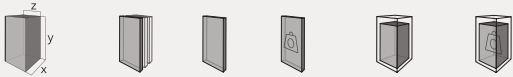

BT TOTEMS

BT060A

GALVANISE

TOTEMS

Code	Stand Size (x*y*z) cm	Panels qty	Panel Size cm	Max kg	Packing cm	Total kg
BT060A01	50*109*77	6	-	-	-	-

BT060B

TOTEMS

Code	Stand Size (x*y*z) cm	Panels qty	Panel Size cm	Max kg	Packing cm	Total kg
BT060B01	50*110,5*108,5	6	60*60*2	-	86*66*143	-
BT060B01	50*110,5*108,5	6	60*60*3	-	86*66*143	-