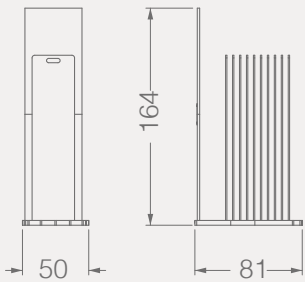

BC117S

CRADLES

Code	Stand Size	Panels	Panel Size	Max	Packing	Total
	cm	qty	cm	kg	cm	kg
BC117S01	50*164*81	10	32*127	-	-	-