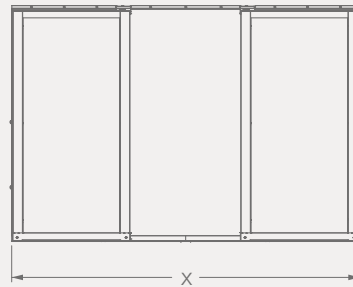

BR011C STANDS

DOUBLE

Code	Stand Size (x*y*z) cm	Panels qty	Panel Size cm	Max kg	Packing cm	Total kg
BR011C01	360*209*106	28	101*193	-	130*123*230_{2pcs}	-
BR011C02	360*217*106	28	101*201	-	130*123*238_{2pcs}	-
BR011C03	360*243*106	28	101*227	-	130*123*264_{2pcs}	-
BR011C04	420*209*106	28	121*193	-	150*123*230_{2pcs}	-
BR011C05	420*217*106	28	121*201	-	150*123*238_{2pcs}	-
BR011C06	420*243*106	28	121*227	-	150*123*264_{2pcs}	-
BR011C07	360*209*79,2	20	101*193	-	130*107*230_{2pcs}	-
BR011C08	360*217*79,2	20	101*201	-	130*107*238_{2pcs}	-
BR011C09	360*243*79,2	20	101*227	-	130*107*264_{2pcs}	-
BR011C10	420*209*79,2	20	121*193	-	150*107*230_{2pcs}	-