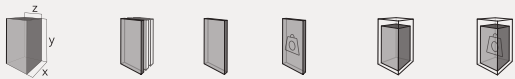

LEFT

Code	Stand Size (x*y*z) cm	Panels qty	Panel Size cm	Max kg	Packing cm	Total kg
BR006B01	248*208*85	10+2	101*193	-	-	-
BR006B02	248*216*85	10+2	101*201	-	-	-

BR STANDS

BR006C
STANDS

DOUBLE

Code	Stand Size (x*y*z) cm	Panels qty	Panel Size cm	Max kg	Packing cm	Total kg
BR006C01	378*208*85	20+3	101*193	-	-	-
BR006C02	378*216*85	20+3	101*201	-	-	-