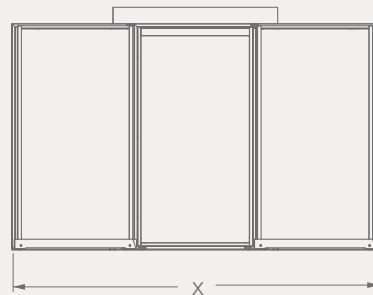

BR STANDS

BR010C

DOUBLE

STANDS

Code	Stand Size (x*y*z) cm	Panels qty	Panel Size cm	Max kg	Packing cm	Total kg
BR010C01	334*218*96	24+3	101*193	-	120*147*230	-
BR010C02	334*226*96	24+3	101*201	-	120*147*238	-
BR010C03	334*252*96	24+3	101*227	-	120*147*264	-
BR010C04	334*266*96	24+3	101*241	-	120*147*278	-
BR010C05	334*286*96	24+3	101*261	-	120*147*298	-
BR010C06	334*306*96	24+3	101*281	-	120*147*318	-
BR010C07	334*326*96	24+3	101*301	-	120*147*338	-
BR010C08	394*226*96	24+3	121*201	-	140*147*238	-
BR010C09	394*252*96	24+3	121*227	-	140*147*264	-
BR010C10	394*266*96	24+3	121*241	-	140*147*278	-