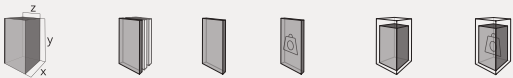

HORIZONTAL, SLIDING

BR STANDS

BR013E

10°

STANDS

Code	Stand Size (x*y*z) cm	Panels qty	Panel Size cm	Max kg	Packing cm	Total kg
BR013E01	240*100*70	10+10	61*61	-	-	-
BR013E02	240*136*142	10+10	61*121	-	-	-
BR013E03	300*136*90	10+10	81*81	-	-	-
BR013E04	330*136*100	10+10	91*91	-	-	-
BR013E05	330*140*140	10+10	91*136	-	-	-
BR013E06	360*140*140	10+10	101*137	-	-	-
BR013E07	360*136*122	10+10	102*102	-	-	-
BR013E08	360*136*142	10+10	102*122	-	-	-
BR013E09	400*136*142	10+10	121*121	-	-	-