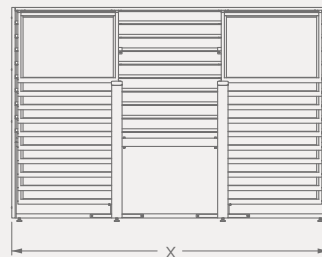

BR STANDS

BR015E

42°

STANDS

Code	Stand Size (x*y*z) cm	Panels qty	Panel Size cm	Max kg	Packing cm	Total kg
BR015E01	211*225*60	10+10	61*61	-	-	-
BR015E02	211*225*120	10+10	61*121	-	-	-
BR015E03	271*225*80	10+10	81*81	-	-	-
BR015E04	301*225*90	10+10	91*91	-	-	-
BR015E05	301*225*135	10+10	91*136	-	-	-
BR015E06	331*225*135	10+10	101*137	-	-	-
BR015E07	334*211*120	10+10	102*102	-	-	-
BR015E08	334*225*120	10+10	102*122	-	-	-
BR015E09	399*225*120	10+10	121*121	-	-	-