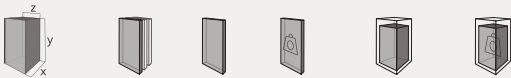

BR031D
STANDS

CHIPBOARD+CERAMIC

Code	Stand Size (x*y*z) cm	Panels qty	Panel Size cm	Max kg	Packing cm	Total kg
	232*169*88	10	90*160	-	-	-
	232*187*88	10	90*180	-	-	-
	244*209*97	10	100*200	-	-	-
BR031D	244*309*97	10	100*300	-	-	-
	267*249*112	10	120*240	-	-	-
	267*289*112	10	120*280	-	-	-
	267*369*112	10	120*360	-	-	-