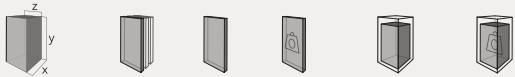

BT TOTEMS

BT026L

TOTEMS

Code	Stand Size (x*y*z) cm	Panels qty	Panel Size cm	Max kg	Packing cm	Total kg
BT026L01	90*200*64	120	37.5*20.5	-	-	-
-	-	-	85*20.5	-	-	-

BT026N

TOTEMS

Code	Stand Size (x*y*z) cm	Panels qty	Panel Size cm	Max kg	Packing cm	Total kg
BT026N01	67*225*68	100	16.5*33	-	-	-