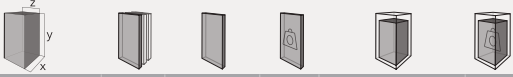

BT026A

TOTEMS

Code	Stand Size (x*y*z) cm	Panels qty	Panel Size cm	Max kg	Packing cm	Total kg
BT026A01	47*80*184	12	60*60	-	-	-
BT026A02	47*58*143,5	8	30*30	-	-	-

BT026C

TOTEMS

Code	Stand Size (x*y*z) cm	Panels qty	Panel Size cm	Max kg	Packing cm	Total kg
BT026C01	40,5*174*55	15	60*60	-	-	-