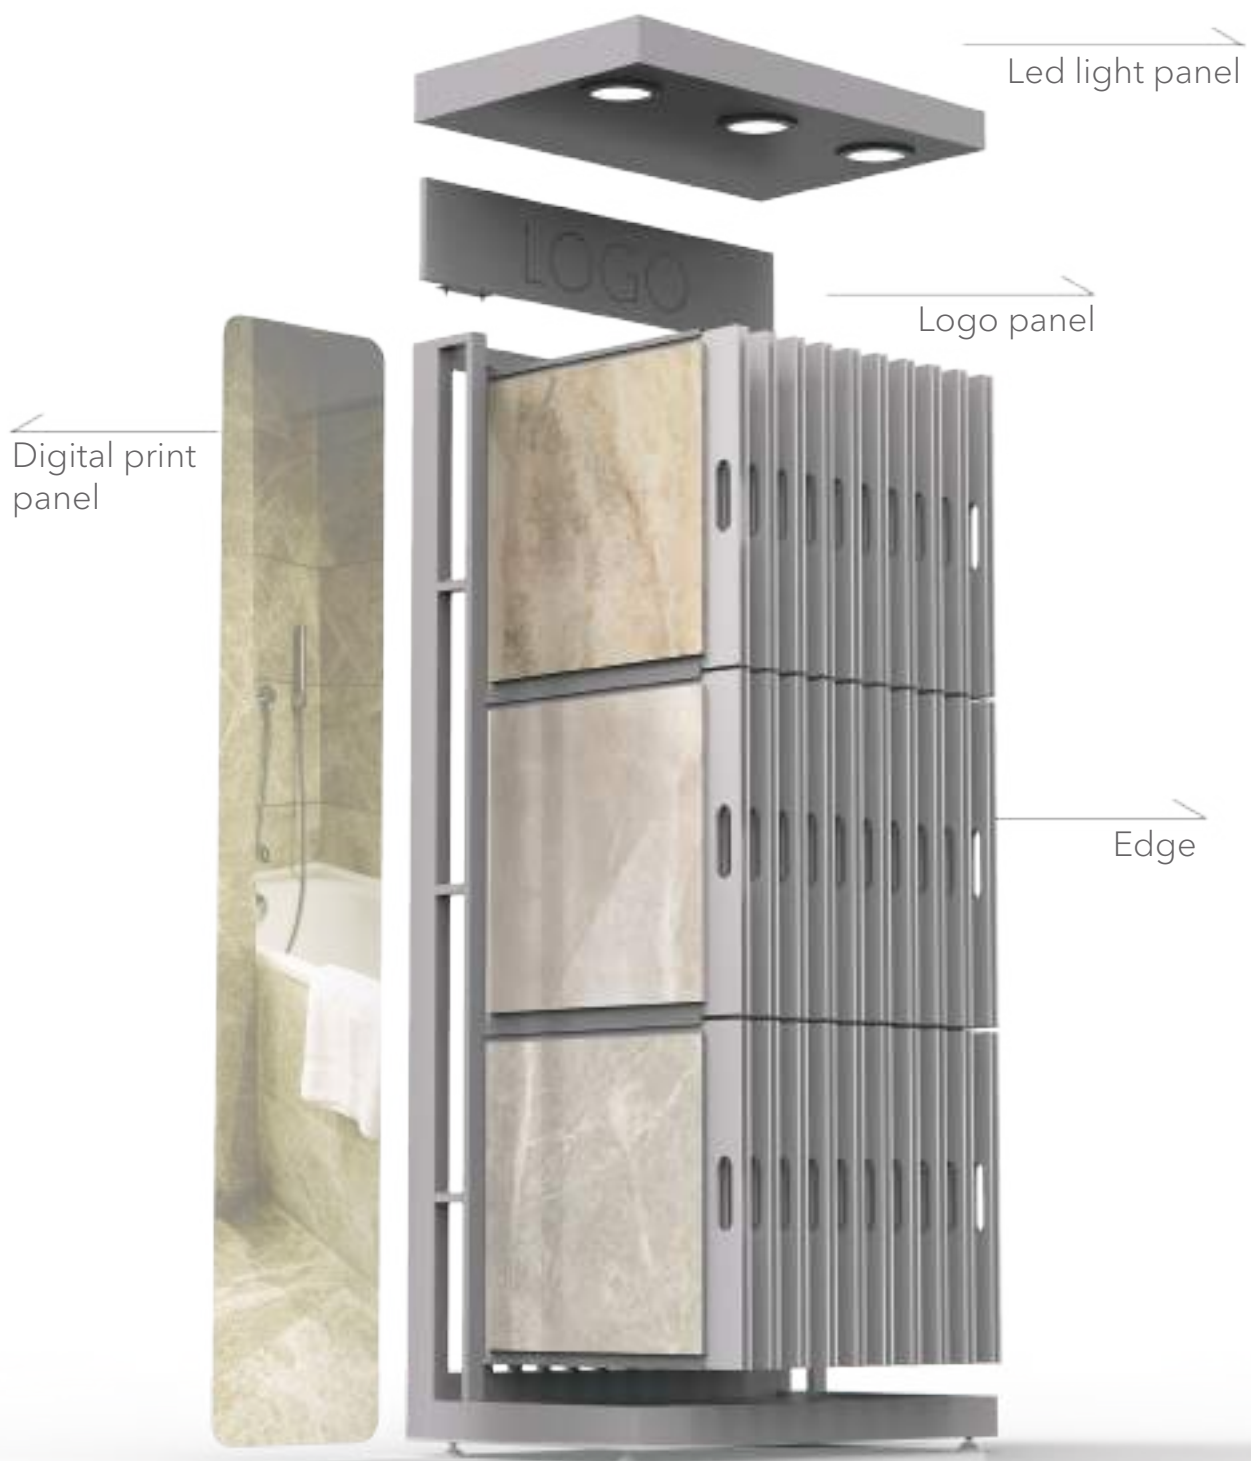

**BIG
SLABS** **NEW**

BR031E
STANDS

Code	Stand Size (x*y*z) cm	Panels qty	Panel Size cm	Max kg	Packing cm	Total kg
BR031E01	109*254*268	10*2	120*240	-	-	-
BR031E02	115*294*195	5*2	120*280	-	-	-
BR031E04	148*334*289	10*2	160*320	-	-	-