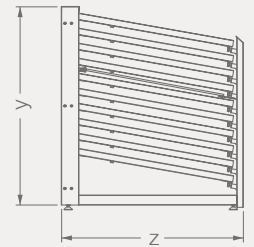

HORIZONTAL, SLIDING

BR STANDS

BR014A STANDS

10°

Code	Stand Size (x*y*z) cm	Panels qty	Panel Size cm	Max kg	Packing cm	Total kg
BR014A01	145*110*70	10+2	61*61	-	-	-
BR014A02	145*136*142	10+2	61*121	-	-	-
BR014A03	185*136*90	10+2	81*81	-	-	-
BR014A04	205*136*100	10+2	91*91	-	-	-
BR014A05	205*140*140	10+2	91*136	-	-	-
BR014A06	225*140*140	10+2	101*137	-	-	-
BR014A07	225*136*122	10+2	102*102	-	-	-
BR014A08	225*136*142	10+2	102*122	-	-	-
BR014A09	265*136*142	10+2	121*121	-	-	-