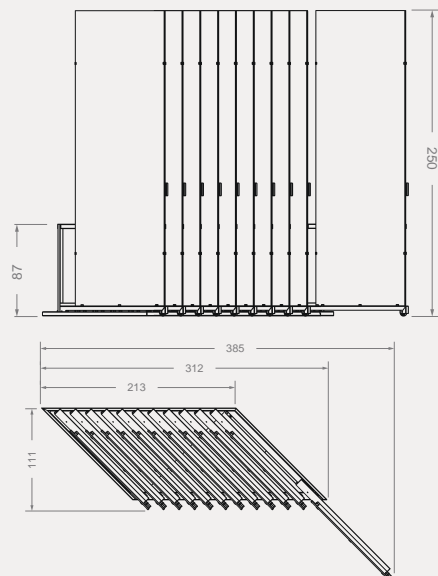

BX022X

LEFT

STANDS

Code	Stand Size (x*y*z) cm	Panels qty	Panel Size cm	Max kg	Packing cm	Total kg
BX022X02	111*250*312	10	120*240 120*280	-	-	-
BX022X04	111*250*312	10	160*230	-	-	-