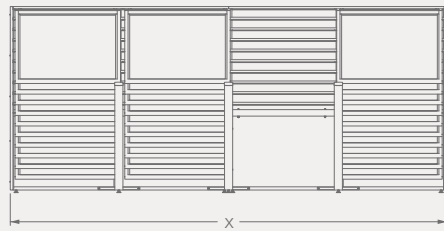

HORIZONTAL, SLIDING

BR STANDS

BR015L STANDS

42°

Code	Stand Size (x*y*z) cm	Panels qty	Panel Size cm	Max kg	Packing cm	Total kg
BR015L01	325*225*115	10+10+10	61*61	-	-	-
BR015L02	325*225*115	10+10+10	61*121	-	-	-