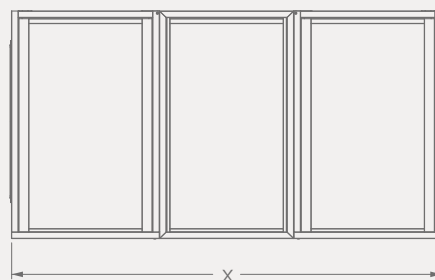

LEFT

Code	Stand Size (x*y*z) cm	Panels qty	Panel Size cm	Max kg	Packing cm	Total kg
BR006B01	248*208*85	10+2	101*193	-	-	-
BR006B02	248*216*85	10+2	101*201	-	-	-

BR STANDS

BR006C
STANDS

DOUBLE

Code	Stand Size (x*y*z) cm	Panels qty	Panel Size cm	Max kg	Packing cm	Total kg
BR006C01	378*208*85	20+3	101*193	-	-	-
BR006C02	378*216*85	20+3	101*201	-	-	-