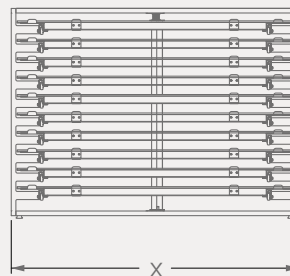

BD006A

DRAWERS

ANTI TILT SYSTEM

Code	Stand Size (x*y*z) cm	Panels qty	Panel Size cm	Max kg	Packing cm	Total kg
BD006A01	65*91*70	10	61*61	-	-	-
BD006A02	125*91*70	10	61*121	-	-	-
BD006A03	85*91*90	10	81*81	-	-	-
BD006A04	95*91*100	10	91*91	-	-	-