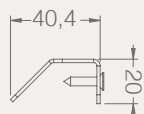

BU003K

HANDLES TAR

Code	Stand Size (x*y*z) cm	Size(x*x1) cm	Max kg	Packing cm	Total kg
BU003K01	430*40*76	430*x1	-	-	-
BU003K02	580*40*76	580*x1	-	-	-
BU003K03	880*40*76	880*x1	-	-	-
BU003K04	1180*40*76	1180*x1	-	-	-
BU003K05	1480*40*76	1480*x1	-	-	-

BU004K

HANDLES ARA

Code	Stand Size (x*y*z) cm	Size(x*x1) cm	Max kg	Packing cm	Total kg
BU004K01	430*150*40	430*x1	-	-	-
BU004K02	580*20*40	580*x1	-	-	-
BU004K03	880*20*40	880*x1	-	-	-
BU004K04	1180*20*40	1180*x1	-	-	-
BU004K05	1480*20*40	1480*x1	-	-	-