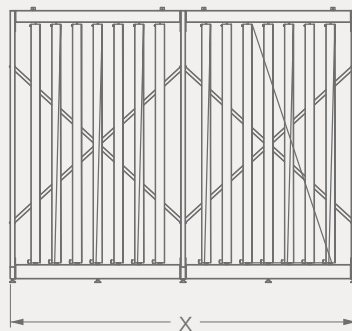

BR018F
STANDS

CHIPBOARD+CERAMIC

Code	Stand Size (x*y*z) cm	Panels qty	Panel Size cm	Max kg	Packing cm	Total kg
BR018F01	292*222*85	14*2	101*193	-	-	-
BR018F02	292*230*85	14*2	101*201	-	-	-