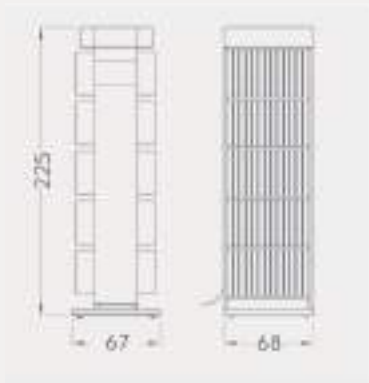

BT TOTEMS

BT026L

TOTEMS

Code	Stand Size (x*y*z) cm	Panels qty	Panel Size cm	Max kg	Packing cm	Total kg
BT026L01	90*200*64	120	37.5*20.5	-	-	-
-	-	-	85*20.5	-	-	-

BT026N

TOTEMS

Code	Stand Size (x*y*z) cm	Panels qty	Panel Size cm	Max kg	Packing cm	Total kg
BT026N01	67*225*68	100	16.5*33	-	-	-