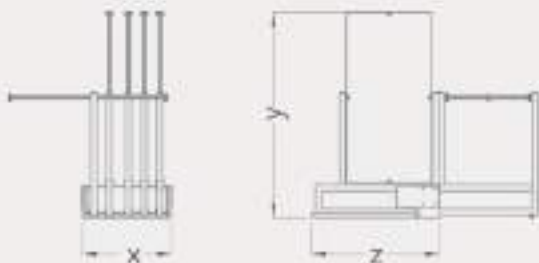

F VERTICAL PULL ROTATING OPEN PRF.

8*2

BX001F08	95*99*99	8*2	60*60	-	-	-
BX002F08	99*100*114	8*2	75*75	-	-	-
BX003F08	99*115*119	8*2	80*80	-	-	-
BX004F08	99*125*129	8*2	90*90	-	-	-
BX005F08	99*135*139	8*2	100*100	-	-	-
BX006F08	99*157*105	8*2	120*120	-	-	-
BX007F08	99*95*105	8*2	60*120	-	-	-
BX008F08	99*110*119	8*2	75*150	-	-	-
BX009F08	102*127*222	8*2	90*180	-	-	-
BX010F08_HD	99*115*124	8*2	80*160	-	-	-
BX011F08	85*99*139	8*2	50*100	-	-	-
BX012F08_HD	85*99*139	8*2	80*180	-	-	-
BX013F08	80*99*129	8*2	45*90	-	-	-
BX014F08	-	8*2	60*120	-	-	-
BX016F08	-	8*2	80*120	-	-	-