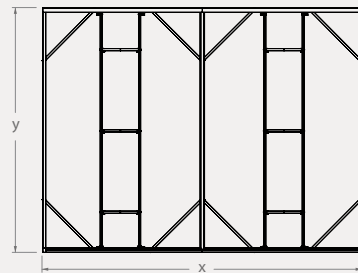

BL STANDS

BL STANDS

110	60	30	60	110
120	70	40	70	120
130	80	45	80	130
140	90	50	90	140
150	100		100	150

BL STANDS

ADJUSTABLE

BL D SERIES STANDS

Code	Stand Size (x*y*z) cm	Panels qty	Panel Size cm	Max kg	Packing cm	Total kg
BL012D02	270*275*100	9	-	-	-	-
BL012D19	212*325*90	7	-	-	-	-
BL015D67	424*325*90	7*3	-	-	-	-
BL017D24	636*325*90	7*4	-	-	-	-