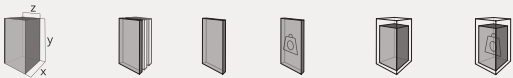

BR030B

STANDS

Code	Stand Size (x*y*z) cm	Panels qty	Panel Size cm	Max kg	Packing cm	Total kg
	268*169*111	10	90*160	-	-	-
	268*189*111	10	90*180	-	-	-
	288*209*121	10	100*200	-	-	-
BR030B	288*309*121	10	100*300	-	-	-
	328*249*141	10	120*240	-	-	-
	328*289*141	10	120*280	-	-	-
	328*369*141	10	120*360	-	-	-