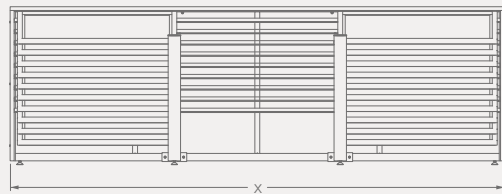

HORIZONTAL, SLIDING

BR STANDS

BR013E

10°

STANDS

Code	Stand Size (x*y*z) cm	Panels qty	Panel Size cm	Max kg	Packing cm	Total kg
BR013E01	240*100*70	10+10	61*61	-	-	-
BR013E02	240*136*142	10+10	61*121	-	-	-
BR013E03	300*136*90	10+10	81*81	-	-	-
BR013E04	330*136*100	10+10	91*91	-	-	-
BR013E05	330*140*140	10+10	91*136	-	-	-
BR013E06	360*140*140	10+10	101*137	-	-	-
BR013E07	360*136*122	10+10	102*102	-	-	-
BR013E08	360*136*142	10+10	102*122	-	-	-
BR013E09	400*136*142	10+10	121*121	-	-	-