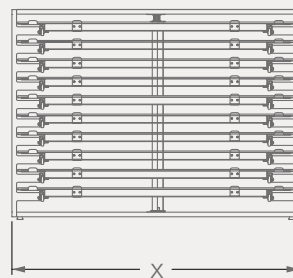

BD007A
DRAWERS

ANTI TILT SYSTEM

Code	Stand Size (x*y*z) cm	Panels qty	Panel Size cm	Max kg	Packing cm	Total kg
BD007A01	65*91*70	10	61*61	-	-	-
BD007A02	125*91*70	10	61*121	-	-	-
BD007A03	85*91*90	10	81*81	-	-	-
BD007A04	95*91*100	10	91*91	-	-	-