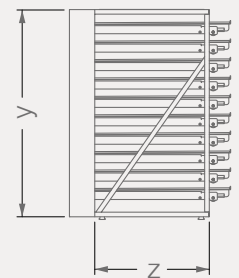

BD007A
DRAWERS

ANTI TILT SYSTEM

Code	Stand Size (x*y*z) cm	Panels qty	Panel Size cm	Max kg	Packing cm	Total kg
BD007A01	65*91*70	10	61*61	-	-	-
BD007A02	125*91*70	10	61*121	-	-	-
BD007A03	85*91*90	10	81*81	-	-	-
BD007A04	95*91*100	10	91*91	-	-	-