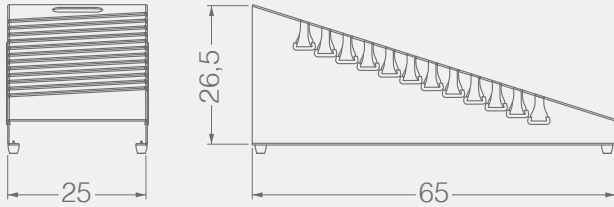

BC CRADLES

BC069A

SHEET METAL

CRADLES

Code	Stand Size	Panels	Panel Size	Max	Packing	Total
	cm	qty	cm	kg	cm	kg
BC069A01	25*26,5*65	12	-	-	-	-