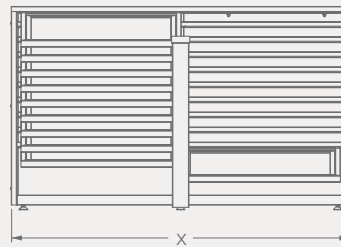

HORIZONTAL, SLIDING

BR STANDS

BR014A STANDS

10°

Code	Stand Size (x*y*z) cm	Panels qty	Panel Size cm	Max kg	Packing cm	Total kg
BR014A01	145*110*70	10+2	61*61	-	-	-
BR014A02	145*136*142	10+2	61*121	-	-	-
BR014A03	185*136*90	10+2	81*81	-	-	-
BR014A04	205*136*100	10+2	91*91	-	-	-
BR014A05	205*140*140	10+2	91*136	-	-	-
BR014A06	225*140*140	10+2	101*137	-	-	-
BR014A07	225*136*122	10+2	102*102	-	-	-
BR014A08	225*136*142	10+2	102*122	-	-	-
BR014A09	265*136*142	10+2	121*121	-	-	-