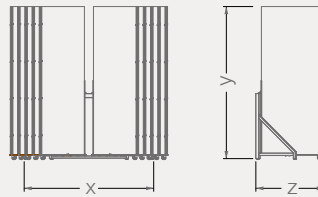

BR031B

STANDS

Code	Stand Size (x*y*z) cm	Panels qty	Panel Size cm	Max kg	Packing cm	Total kg
	220*169*800	10	90*160	-	-	-
	220*189*800	10	90*180	-	-	-
	232*209*875	10	100*200	-	-	-
BR031B	232*309*875	10	100*300	-	-	-
	257*249*103	10	120*240	-	-	-
	257*289*103	10	120*280	-	-	-
	257*369*103	10	120*360	-	-	-