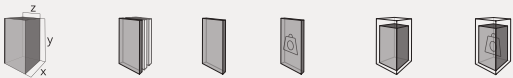

BR032D
STANDS

CHIPBOARD+CERAMIC

Code	Stand Size (x*y*z) cm	Panels qty	Panel Size cm	Max kg	Packing cm	Total kg
	208*175*91	10	90*160	-	-	-
	208*195*91	10	90*180	-	-	-
	218*215*100	10	100*200	-	-	-
BR032D	218*315*100	10	100*300	-	-	-
	240*255*116	10	120*240	-	-	-
	240*295*116	10	120*280	-	-	-
	240*375*116	10	120*360	-	-	-