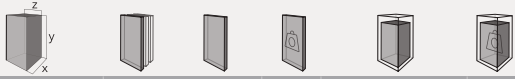

BU008K

HANDLES EVO

Code	Stand Size (x*y*z) cm	Size(x*x1) cm	Max kg	Packing cm	Total kg
BU008K01	-	*150	-	-	-