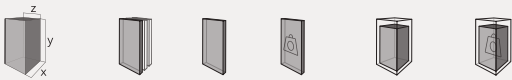

STANDS

Code	Stand Size (x*y*z) cm	Panels qty	Panel Size cm	Max kg	Packing cm	Total kg
BR006D01	306*209*100	24+1	101*193	-	-	-
BR006D02	306*217*100	24+1	101*201	-	-	-
BR006D03	306*243*100	24+1	101*227	-	-	-
BR006D04	306*257*100	24+1	101*241	-	-	-