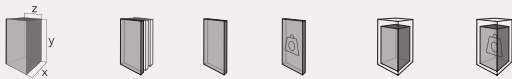

BR022M

STANDS

Code	Stand Size (x*y*z) cm	Panels qty	Panel Size cm	Max kg	Packing cm	Total kg
BR022M01	300*280*138	10*2	120*240	-	-	-
BR022M02	300*280*138	10*2	120*280	-	-	-