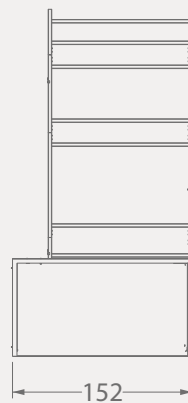

**BX X SERIES
STANDS**

Code	Stand Size (x*y*z) cm	Panels qty	Panel Size cm	Max kg	Packing cm	Total kg
BX017X05	77,5*290*152	5*2	120*278	-	-	-
BX018X05	77,5*272*152	5*2	120*260	-	-	-
BX019X05	77,5*252*152	5*2	120*240	-	-	-