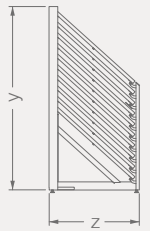

HORIZONTAL, SLIDING

BR STANDS

BR015L STANDS

42°

Code	Stand Size (x*y*z) cm	Panels qty	Panel Size cm	Max kg	Packing cm	Total kg
BR015L01	325*225*115	10+10+10	61*61	-	-	-
BR015L02	325*225*115	10+10+10	61*121	-	-	-