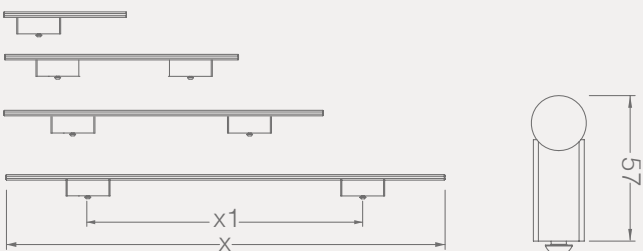

BU005K

HANDLES EVO

Code	Stand Size (x*y*z) cm	Size(x*x1) cm	Max kg	Packing cm	Total kg
BU005K01	-	*150	-	-	-
BU005K02	-	*300	-	-	-
BU005K03	-	*450	-	-	-
BU005K04	-	*600	-	-	-

BU006K

HANDLES TOR

Code	Stand Size (x*y*z) cm	Size(x*x1) cm	Max kg	Packing cm	Total kg
BU006K01	-	430*150	-	-	-
BU006K02	-	580*300	-	-	-
BU006K03	-	730*450	-	-	-
BU006K04	-	880*600	-	-	-
BU006K05	-	1180*900	-	-	-
BU006K06	-	1180*900	-	-	-
BU006K07	-	1480*1200	-	-	-