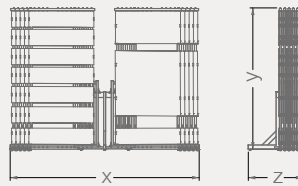

BR030E

STANDS

Code	Stand Size (x*y*z) cm	Panels qty	Panel Size cm	Max kg	Packing cm	Total kg
	286*180*111	10	90*160	-	-	-
	286*200*111	10	90*180	-	-	-
	306*220*121	10	100*200	-	-	-
BR030E	306*320*121	10	100*300	-	-	-
	346*260*141	10	120*240	-	-	-
	346*300*141	10	120*280	-	-	-
	346*380*141	10	120*360	-	-	-