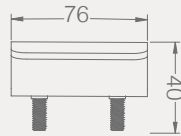

BU003K

HANDLES TAR

Code	Stand Size (x*y*z) cm	Size(x*x1) cm	Max kg	Packing cm	Total kg
BU003K01	430*40*76	430*x1	-	-	-
BU003K02	580*40*76	580*x1	-	-	-
BU003K03	880*40*76	880*x1	-	-	-
BU003K04	1180*40*76	1180*x1	-	-	-
BU003K05	1480*40*76	1480*x1	-	-	-

BU004K

HANDLES ARA

Code	Stand Size (x*y*z) cm	Size(x*x1) cm	Max kg	Packing cm	Total kg
BU004K01	430*150*40	430*x1	-	-	-
BU004K02	580*20*40	580*x1	-	-	-
BU004K03	880*20*40	880*x1	-	-	-
BU004K04	1180*20*40	1180*x1	-	-	-
BU004K05	1480*20*40	1480*x1	-	-	-