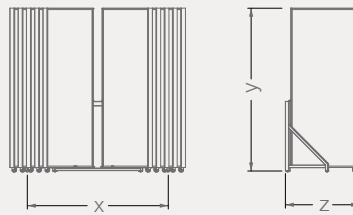

**BIG
SLABS** **NEW**

BR031D
STANDS

CHIPBOARD+CERAMIC

Code	Stand Size (x*y*z) cm	Panels qty	Panel Size cm	Max kg	Packing cm	Total kg
	232*169*88	10	90*160	-	-	-
	232*187*88	10	90*180	-	-	-
	244*209*97	10	100*200	-	-	-
BR031D	244*309*97	10	100*300	-	-	-
	267*249*112	10	120*240	-	-	-
	267*289*112	10	120*280	-	-	-
	267*369*112	10	120*360	-	-	-