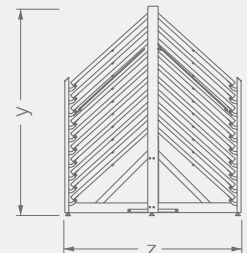

BR STANDS

BR015C STANDS

42°

Code	Stand Size (x*y*z) cm	Panels qty	Panel Size cm	Max kg	Packing cm	Total kg
BR015C01	165*225*114	10+10	61*61	-	-	-
BR015C02	165*225*234	10+10	61*121	-	-	-
BR015C03	185*182*112	10+10	81*81	-	-	-
BR015C04	205*225*174	10+10	91*91	-	-	-
BR015C05	205*225*264	10+10	91*136	-	-	-
BR015C06	225*225*264	10+10	101*137	-	-	-
BR015C07	225*211*234	10+10	102*102	-	-	-
BR015C08	225*225*234	10+10	102*122	-	-	-
BR015C09	265*225*234	10+10	121*121	-	-	-