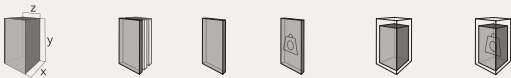

BR030E

STANDS

Code	Stand Size (x*y*z) cm	Panels qty	Panel Size cm	Max kg	Packing cm	Total kg
	286*180*111	10	90*160	-	-	-
	286*200*111	10	90*180	-	-	-
	306*220*121	10	100*200	-	-	-
BR030E	306*320*121	10	100*300	-	-	-
	346*260*141	10	120*240	-	-	-
	346*300*141	10	120*280	-	-	-
	346*380*141	10	120*360	-	-	-