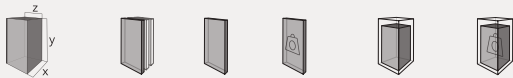

STANDS

Code	Stand Size (x*y*z) cm	Panels qty	Panel Size cm	Max kg	Packing cm	Total kg
BR015A01	165*225*60	10	61*61	-	-	-
BR015A02	165*225*120	10	61*121	-	-	-
BR015A03	185*225*80	10	81*81	-	-	-
BR015A04	205*225*90	10	91*91	-	-	-
BR015A05	205*225*135	10	91*136	-	-	-
BR015A06	225*225*135	10	101*137	-	-	-
BR015A07	225*211*120	10	102*102	-	-	-
BR015A08	225*225*120	10	102*122	-	-	-
BR015A09	265*225*120	10	121*121	-	-	-