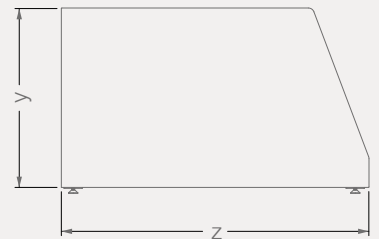

Code	Stand Size (x*y*z) cm	Panels qty	Panel Size cm	Max kg	Packing cm	Total kg
BD001D01	209*100*143	9+1	101*193	-	-	-
BD001D02	217*100*143	9+1	101*201	-	-	-
BD001D03	209*100*143	5+1	101*193	-	-	-
BD001D04	217*100*143	5+1	101*201	-	-	-