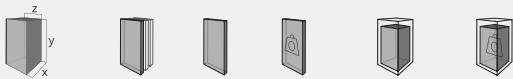

BR012K

STANDS

Code	Stand Size (x*y*z) cm	Panels qty	Panel Size cm	Max kg	Packing cm	Total kg
BR012K01	124*256*268	10	120*240	-	-	-
BR012K02	124*296*268	10	120*280	-	-	-
BR012K03	124*316*268	10	120*300	-	-	-