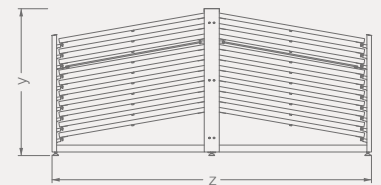

BR STANDS

BR013C STANDS

10°

Code	Stand Size (x*y*z) cm	Panels qty	Panel Size cm	Max kg	Packing cm	Total kg
BR013C01	145*110*134	10+10	61*61	-	-	-
BR013C02	145*136*278	10+10	61*121	-	-	-
BR013C03	185*136*184	10+10	81*81	-	-	-
BR013C04	205*136*194	10+10	91*91	-	-	-
BR013C05	205*140*274	10+10	91*136	-	-	-
BR013C06	225*140*274	10+10	101*137	-	-	-
BR013C07	225*136*238	10+10	102*102	-	-	-
BR013C08	225*136*278	10+10	102*122	-	-	-
BR013C09	265*136*278	10+10	121*121	-	-	-