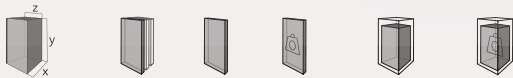

Code	Stand Size (x*y*z) cm	Panels qty	Panel Size cm	Max kg	Packing cm	Total kg
BR018C01	292*232*85	14*2	101*193	-	-	-
BR018C02	292*240*85	14*2	101*201	-	-	-

BR STANDS

BR018E
STANDS

CHIPBOARD+ CERAMIC

Code	Stand Size (x*y*z) cm	Panels qty	Panel Size cm	Max kg	Packing cm	Total kg
BR018E01	150*222*85	7*2	101*193	-	-	-
BR018E02	150*230*85	7*2	101*201	-	-	-