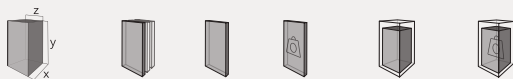

BR003H

STANDS

Code	Stand Size (x*y*z) cm	Panels qty	Panel Size cm	Max kg	Packing cm	Total kg
BR003H01	63*154*246	5*2	101*241	-	161*81*271	-
BR003H02	63*154*256	5*2	101*251	-	161*81*281	-
BR003H03	63*154*266	5*2	101*261	-	161*81*291	-
BR003H04	63*154*276	5*2	101*271	-	161*81*301	-
BR003H05	63*174*246	5*2	121*241	-	181*81*271	-
BR003H06	63*174*256	5*2	121*251	-	181*81*281	-
BR003H15	115*154*256	10*2	121*241	-	-	-