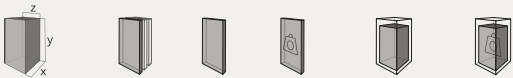

BR031C
STANDS

CHIPBOARD+CERAMIC

Code	Stand Size (x*y*z) cm	Panels qty	Panel Size cm	Max kg	Packing cm	Total kg
	191*169*86	10	90*160	-	-	-
	191*189*86	10	90*180	-	-	-
	202*209*94	10	100*200	-	-	-
BR031C	202*309*94	10	100*300	-	-	-
	225*249*110	10	120*240	-	-	-
	225*289*110	10	120*280	-	-	-
	225*369*110	10	120*360	-	-	-