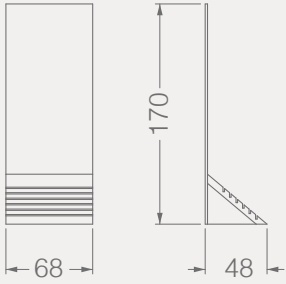

BP PANELS

BP000A

PANELS CHIPBOARD

Code	Panel Size	Thic.	Edge	Corner	Print	Handle	Weight
	cm	mm		-	-	-	kg
BP018A01	100*193	18	-	-	-	-	-
BP018A02	100*200	18	-	-	-	-	-
BP018A03	100*227	18	-	-	-	-	-
BP018A04	100*240	18	-	-	-	-	-
BP018A05	100*260	18	-	-	-	-	-
BP018A06	100*300	18	-	-	-	-	-
BP018A07	120*200	18	-	-	-	-	-
BP018A08	120*227	18	-	-	-	-	-
BP018A09	120*240	18	-	-	-	-	-
BP018A10	120*280	18	-	-	-	-	-

BP904V

HANDLE TRANSPARENT PLASTIC

Code	Panel Size	Thic.	Edge	Corner	Print	Handle	Weight
	cm	mm		-	-	-	kg
BP904V01	20*22	-	-	-	-	-	-

BP PANELS

BP909A01

LABEL

Code	Panel Size	Thic.	Edge	Corner	Print	Handle	Weight
	cm	mm		-	-	-	kg
BP909A01	10*10*0,2	-	-	-	-	-	-

BC079A

CRADLES

Code	Stand Size	Panels	Panel Size	Max	Packing	Total
	cm	qty	cm	kg	cm	kg
BC079A01	52*10*52	6	50*120	-	-	-

BC CRADLES

BC080A

CRADLES

Code	Stand Size	Panels	Panel Size	Max	Packing	Total
	cm	qty	cm	kg	cm	kg
BC080A01	68*170*48	6	-	-	-	-