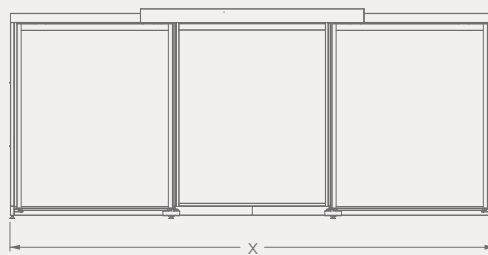

BR008F STANDS

DOUBLE

Code	Stand Size (x*y*z) cm	Panels qty	Panel Size cm	Max kg	Packing cm	Total kg
BR008F01	520*226*148	22+3	161*193	-	-	-
BR008F02	400*274*158	24+3	121*241	-	-	-
BR008F03	400*274*118	16+3	121*141	-	-	-
BR008F04	430*233*148	22+3	131*201	-	-	-
BR008F05	490*253*158	24+3	151*221	-	-	-