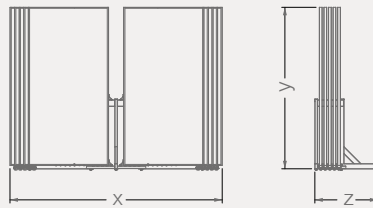

BR030D
STANDS

CHIPBOARD+CERAMIC

Code	Stand Size (x*y*z) cm	Panels qty	Panel Size cm	Max kg	Packing cm	Total kg
	300*161*153	10	90*160	-	-	-
	300*181*153	10	90*180	-	-	-
	320*201*163	10	100*200	-	-	-
BR030D	320*301*163	10	100*300	-	-	-
	360*241*183	10	120*240	-	-	-
	360*281*183	10	120*280	-	-	-
	360*361*183	10	120*360	-	-	-