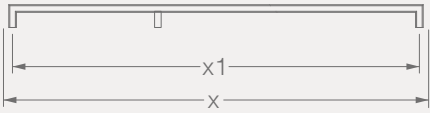

BU007K

TILE HOLDER ZEN

Code	Stand Size (x*y*z) cm	Size(x*x1) cm	Max kg	Packing cm	Total kg
BU007K01	-	*150	-	-	-
BU007K02	-	*300	-	-	-
BU007K03	-	*450	-	-	-
BU007K04	-	*600	-	-	-