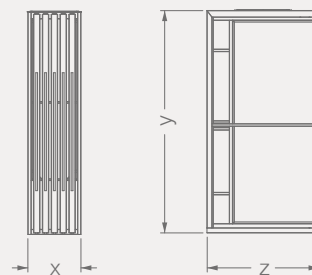

BR STANDS

BR003H

STANDS

Code	Stand Size (x*y*z) cm	Panels qty	Panel Size cm	Max kg	Packing cm	Total kg
BR003H01	63*154*246	5*2	101*241	-	161*81*271	-
BR003H02	63*154*256	5*2	101*251	-	161*81*281	-
BR003H03	63*154*266	5*2	101*261	-	161*81*291	-
BR003H04	63*154*276	5*2	101*271	-	161*81*301	-
BR003H05	63*174*246	5*2	121*241	-	181*81*271	-
BR003H06	63*174*256	5*2	121*251	-	181*81*281	-
BR003H15	115*154*256	10*2	121*241	-	-	-