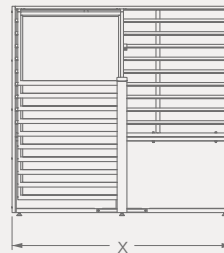

BR STANDS

BR015C STANDS

42°

Code	Stand Size (x*y*z) cm	Panels qty	Panel Size cm	Max kg	Packing cm	Total kg
BR015C01	165*225*114	10+10	61*61	-	-	-
BR015C02	165*225*234	10+10	61*121	-	-	-
BR015C03	185*182*112	10+10	81*81	-	-	-
BR015C04	205*225*174	10+10	91*91	-	-	-
BR015C05	205*225*264	10+10	91*136	-	-	-
BR015C06	225*225*264	10+10	101*137	-	-	-
BR015C07	225*211*234	10+10	102*102	-	-	-
BR015C08	225*225*234	10+10	102*122	-	-	-
BR015C09	265*225*234	10+10	121*121	-	-	-