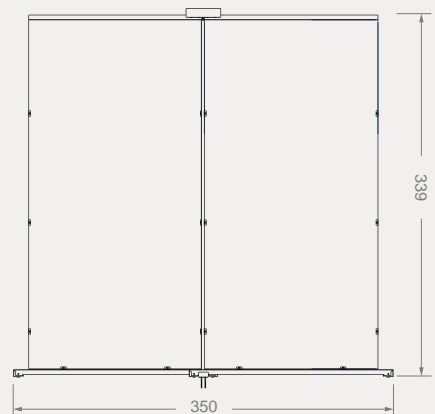

BR012E

STANDS

Code	Stand Size (x*y*z) cm	Panels qty	Panel Size cm	Max kg	Packing cm	Total kg
BR012E12	137*339*350	12	160*320	-	-	-
BR012E13	212*226*72	6	101*101 201*101	-	-	-
BR012E22	137*319*350	12	120*300	-	-	-
BR012E23	137*319*350	12	120*240	-	-	-
BR012E24	137*319*350	12	120*280	-	-	-