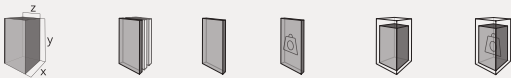

BR013I STANDS

10°

Code	Stand Size (x*y*z) cm	Panels qty	Panel Size cm	Max kg	Packing cm	Total kg
BR013I01	298*110*70	10+10+10	61*61	-	-	-
BR013I02	298*136*142	10+10+10	61*121	-	-	-
BR013I03	378*136*90	10+10+10	81*81	-	-	-
BR013I04	415*136*100	10+10+10	91*91	-	-	-
BR013I05	415*140*140	10+10+10	91*136	-	-	-
BR013I06	455*140*140	10+10+10	101*137	-	-	-
BR013I07	455*136*122	10+10+10	102*102	-	-	-
BR013I08	455*136*142	10+10+10	102*122	-	-	-
BR013I09	535*136*142	10+10+10	121*121	-	-	-