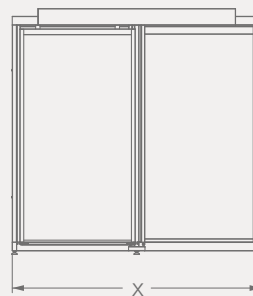

VERTICAL, PULL