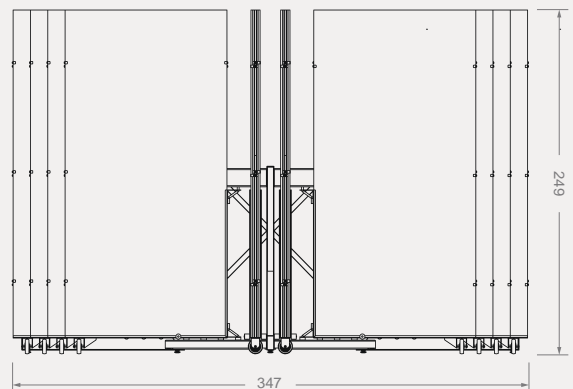

BR022M

STANDS

Code	Stand Size (x*y*z) cm	Panels qty	Panel Size cm	Max kg	Packing cm	Total kg
BR022M01	300*280*138	10*2	120*240	-	-	-
BR022M02	300*280*138	10*2	120*280	-	-	-

BR030A

STANDS

Code	Stand Size (x*y*z) cm	Panels qty	Panel Size cm	Max kg	Packing cm	Total kg
BR030A01	347*249*176,6	10*2	120*240	-	-	-
BR030A02	347*289*176,6	10*2	120*280	-	-	-
BR030A02	427*329*216,6	10*2	160*320	-	-	-