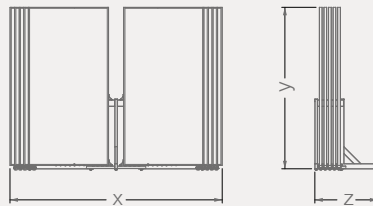

BR030C

STANDS

Code	Stand Size (x*y*z) cm	Panels qty	Panel Size cm	Max kg	Packing cm	Total kg
	264*169*106	10	90*160	-	-	-
	264*189*106	10	90*180	-	-	-
	284*209*116	10	100*200	-	-	-
BR030C	284*309*116	10	100*300	-	-	-
	324*249*136	10	120*240	-	-	-
	324*289*136	10	120*280	-	-	-
	324*369*136	10	120*360	-	-	-