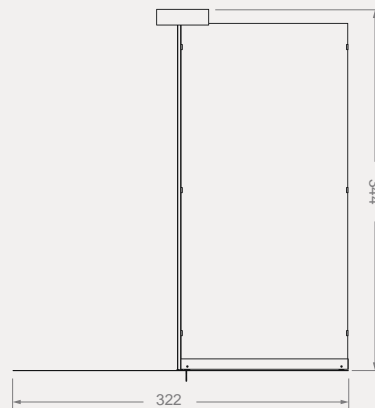

BR012G

STANDS

Code	Stand Size (x*y*z) cm	Panels qty	Panel Size cm	Max kg	Packing cm	Total kg
BR012G05	54*263*246	6	122*245	-	-	-
BR012G22	242*258*78	10	120*240	-	-	-
BR012G25	322*338*126	18	160*320	-	-	-
BR012G28	244*229*54	6	120*210	-	-	-