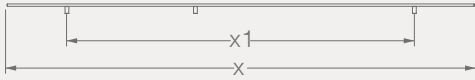

BU002K

HANDLES ZET

Code	Stand Size (x*y*z) cm	Size(x*x1) cm	Max kg	Packing cm	Total kg
BU002K01	-	430*150	-	-	-
BU002K02	-	580*300	-	-	-
BU002K03	-	730*450	-	-	-
BU002K04	-	880*600	-	-	-
BU002K05	-	1180*900	-	-	-
BU002K06	-	1180*900	-	-	-
BU002K07	-	1480*1200	-	-	-