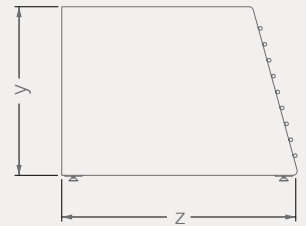

BD SERIES
DRAWERS

146/157

DRAWERS

DRAWERS

BD001A

170 KG

DRAWERS

Code	Stand Size (x*y*z) cm	Panels qty	Panel Size cm	Max kg	Packing cm	Total kg
BD001A01	209*100*147	9+1	101*193	-	-	-
BD001A02	217*100*147	9+1	101*201	-	-	-
BD001A03	209*100*147	5+1	101*193	-	-	-
BD001A04	217*100*147	5+1	101*201	-	-	-
BD001A05	257*100*167	9+1	121*241	-	-	-
BD001A06	137*100*167	9+1	121*121	-	-	-