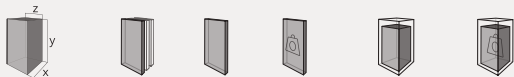

BR008A STANDS

Code	Stand Size (x*y*z) cm	Panels qty	Panel Size cm	Max kg	Packing cm	Total kg
BR008A01	228*224*93	10+2	101*193	-	-	-
BR008A02	228*232*93	10+2	101*201	-	-	-
BR008A03	228*224*106	12+2	101*193	-	-	-