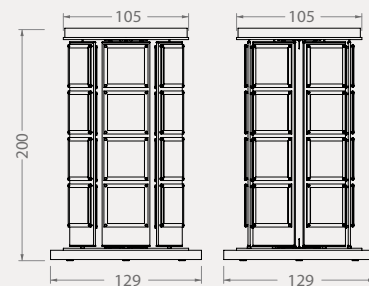

BR028A

STANDS

Code	Stand Size (x*y*z) cm	Panels qty	Panel Size cm	Max kg	Packing cm	Total kg
BR028A01	129*200*129	24	31*31	-	-	-