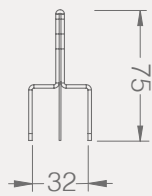

BU008K

HANDLES EVO

Code	Stand Size (x*y*z) cm	Size(x*x1) cm	Max kg	Packing cm	Total kg
BU008K01	-	*150	-	-	-

BU010K

HANDLES TOR

Code	Stand Size (x*y*z) cm	Size(x*x1) cm	Max kg	Packing cm	Total kg
BU010K01	-	-	-	-	-