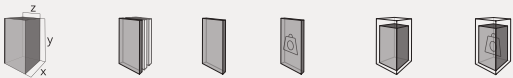

BR015L STANDS

42°

Code	Stand Size (x*y*z) cm	Panels qty	Panel Size cm	Max kg	Packing cm	Total kg
BR015L01	325*225*115	10+10+10	61*61	-	-	-
BR015L02	325*225*115	10+10+10	61*121	-	-	-