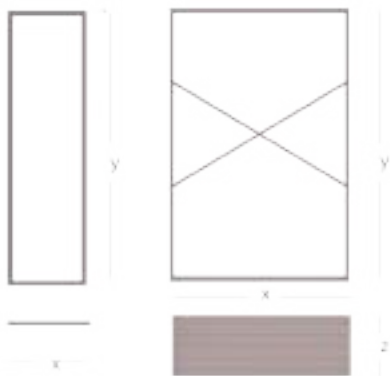

BL STANDS

110	60	30	60	110
120	70	40	70	120
130	80	45	80	130
140	90	50	90	140
150	100		100	150