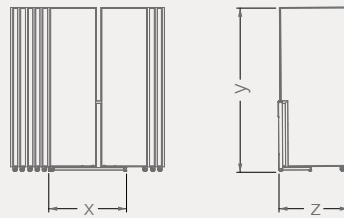

BR032D
STANDS

CHIPBOARD+CERAMIC

Code	Stand Size (x*y*z) cm	Panels qty	Panel Size cm	Max kg	Packing cm	Total kg
	208*175*91	10	90*160	-	-	-
	208*195*91	10	90*180	-	-	-
	218*215*100	10	100*200	-	-	-
BR032D	218*315*100	10	100*300	-	-	-
	240*255*116	10	120*240	-	-	-
	240*295*116	10	120*280	-	-	-
	240*375*116	10	120*360	-	-	-