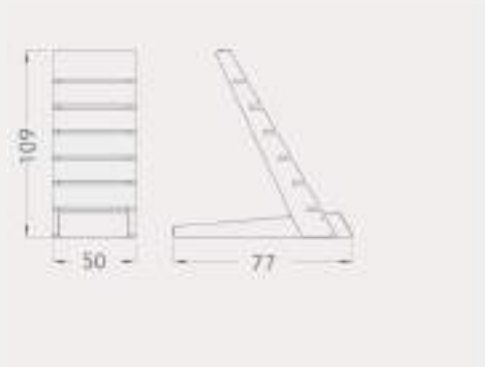

BT TOTEMS

BT060A

GALVANISE

TOTEMS

Code	Stand Size (x*y*z) cm	Panels qty	Panel Size cm	Max kg	Packing cm	Total kg
BT060A01	50*109*77	6	-	-	-	-

BT060B

TOTEMS

Code	Stand Size (x*y*z) cm	Panels qty	Panel Size cm	Max kg	Packing cm	Total kg
BT060B01	50*110,5*108,5	6	60*60*2	-	86*66*143	-
BT060B01	50*110,5*108,5	6	60*60*3	-	86*66*143	-