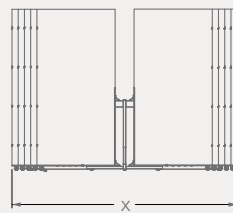

BR STANDS

BR030A
STANDS

CHIPBOARD + CERAMIC

Code	Stand Size (x*y*z) cm	Panels qty	Panel Size cm	Max kg	Packing cm	Total kg
	286*168*119	10	90*160	-	-	-
	286*188*119	10	90*180	-	-	-
	306*208*129	10	100*200	-	-	-
BR030A	306*308*129	10	100*300	-	-	-
	346*248*149	10	120*240	-	-	-
	345*288*149	10	120*280	-	-	-
	345*368*149	10	120*360	-	-	-