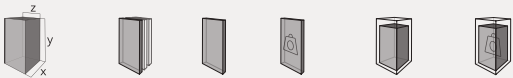

BR030D
STANDS

CHIPBOARD+CERAMIC

Code	Stand Size (x*y*z) cm	Panels qty	Panel Size cm	Max kg	Packing cm	Total kg
	300*161*153	10	90*160	-	-	-
	300*181*153	10	90*180	-	-	-
	320*201*163	10	100*200	-	-	-
BR030D	320*301*163	10	100*300	-	-	-
	360*241*183	10	120*240	-	-	-
	360*281*183	10	120*280	-	-	-
	360*361*183	10	120*360	-	-	-