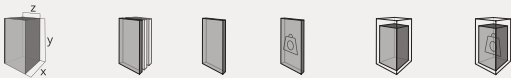

BR030C

STANDS

Code	Stand Size (x*y*z) cm	Panels qty	Panel Size cm	Max kg	Packing cm	Total kg
	264*169*106	10	90*160	-	-	-
	264*189*106	10	90*180	-	-	-
	284*209*116	10	100*200	-	-	-
BR030C	284*309*116	10	100*300	-	-	-
	324*249*136	10	120*240	-	-	-
	324*289*136	10	120*280	-	-	-
	324*369*136	10	120*360	-	-	-