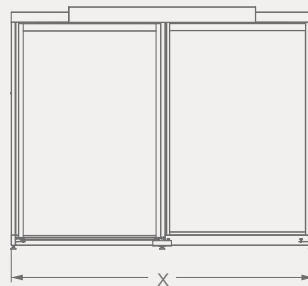

VERTICAL, PULL

BR STANDS

BR008E STANDS

Code	Stand Size (x*y*z) cm	Panels qty	Panel Size cm	Max kg	Packing cm	Total kg
BR008E01	291*234*138	10+2	131*201	-	-	-
BR008E02	351*226*138	10+2	161*193	-	-	-

BR STANDS