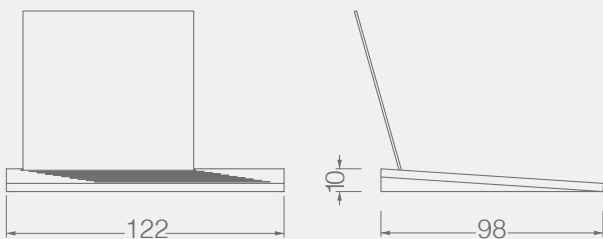

BC034A

CRADLES

Code	Stand Size	Panels	Panel Size	Max	Packing	Total
	cm	qty	cm	kg	cm	kg
BC034A01	100*26*90	7	100*100	-	-	-

BC035A

CRADLES

Code	Stand Size	Panels	Panel Size	Max	Packing	Total
	cm	qty	cm	kg	cm	kg
BC035A01	122*98*10	10	75*75	-	-	-