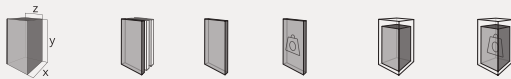

BR012E

STANDS

Code	Stand Size (x*y*z) cm	Panels qty	Panel Size cm	Max kg	Packing cm	Total kg
BR012E12	137*339*350	12	160*320	-	-	-
BR012E13	212*226*72	6	101*101 201*101	-	-	-
BR012E22	137*319*350	12	120*300	-	-	-
BR012E23	137*319*350	12	120*240	-	-	-
BR012E24	137*319*350	12	120*280	-	-	-