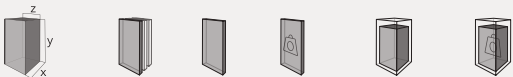

BR008C
STANDS

DOUBLE

Code	Stand Size (x*y*z) cm	Panels qty	Panel Size cm	Max kg	Packing cm	Total kg
BR008C01	334*224*116	24+3	101*193	-	-	-
BR008C02	334*232*116	24+3	101*201	-	-	-

BR STANDS

BR008F STANDS

DOUBLE