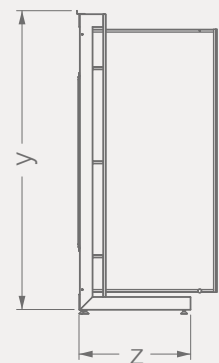

Code	Stand Size (x*y*z) cm	Panels qty	Panel Size cm	Max kg	Packing cm	Total kg
BR018C01	292*232*85	14*2	101*193	-	-	-
BR018C02	292*240*85	14*2	101*201	-	-	-

BR STANDS

BR018E
STANDS

CHIPBOARD+ CERAMIC

Code	Stand Size (x*y*z) cm	Panels qty	Panel Size cm	Max kg	Packing cm	Total kg
BR018E01	150*222*85	7*2	101*193	-	-	-
BR018E02	150*230*85	7*2	101*201	-	-	-