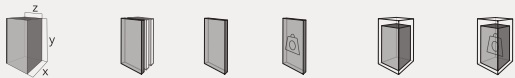

BR014A STANDS

10°

Code	Stand Size (x*y*z) cm	Panels qty	Panel Size cm	Max kg	Packing cm	Total kg
BR014A01	145*110*70	10+2	61*61	-	-	-
BR014A02	145*136*142	10+2	61*121	-	-	-
BR014A03	185*136*90	10+2	81*81	-	-	-
BR014A04	205*136*100	10+2	91*91	-	-	-
BR014A05	205*140*140	10+2	91*136	-	-	-
BR014A06	225*140*140	10+2	101*137	-	-	-
BR014A07	225*136*122	10+2	102*102	-	-	-
BR014A08	225*136*142	10+2	102*122	-	-	-
BR014A09	265*136*142	10+2	121*121	-	-	-