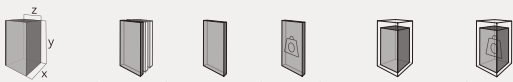

BR012G

STANDS

Code	Stand Size (x*y*z) cm	Panels qty	Panel Size cm	Max kg	Packing cm	Total kg
BR012G01	204*319*54	6	101*301	-	-	-
BR012G02	212*293*54	6	105*275	-	-	-
BR012G03	244*229*54	6	121*211	-	-	-
BR012G04	244*384*54	6	121*336	-	-	-
BR012G05	246*263*54	6	122*245	-	-	-
BR012G06	304*319*54	6	151*301	-	-	-
BR012G07	324*339*54	6	161*321	-	-	-
BR012G08	204*319*66	8	101*301	-	-	-
BR012G09	204*293*66	8	101*275	-	-	-
BR012G10	244*229*66	8	121*211	-	-	-