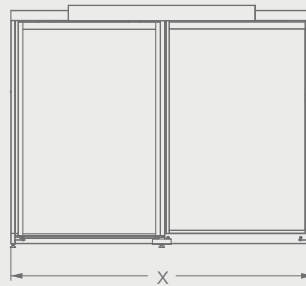

BR008E

STANDS

Code	Stand Size (x*y*z) cm	Panels qty	Panel Size cm	Max kg	Packing cm	Total kg
BR008E01	291*234*138	10+2	131*201	-	-	-
BR006E02	351*226*138	10+2	161*193	-	-	-