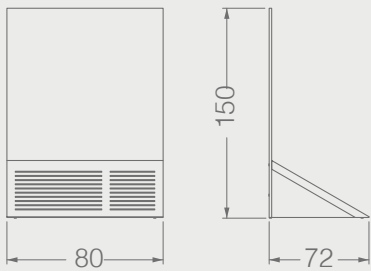

BP PANELS

BP000A

PANELS CHIPBOARD

Code	Panel Size	Thic.	Edge	Corner	Print	Handle	Weight
	cm	mm		-	-	-	kg
BP018A01	100*193	18	-	-	-	-	-
BP018A02	100*200	18	-	-	-	-	-
BP018A03	100*227	18	-	-	-	-	-
BP018A04	100*240	18	-	-	-	-	-
BP018A05	100*260	18	-	-	-	-	-
BP018A06	100*300	18	-	-	-	-	-
BP018A07	120*200	18	-	-	-	-	-
BP018A08	120*227	18	-	-	-	-	-
BP018A09	120*240	18	-	-	-	-	-
BP018A10	120*280	18	-	-	-	-	-

BC CRADLES

BC115A

CRADLES

Code	Stand Size	Panels	Panel Size	Max	Packing	Total
	cm	qty	cm	kg	cm	kg
BC115A01	45*154*89	10+10	-	-	-	-

BC116A

CRADLES

Code	Stand Size	Panels	Panel Size	Max	Packing	Total
	cm	qty	cm	kg	cm	kg
BC116A01	80*150*72	10+10	-	-	-	-