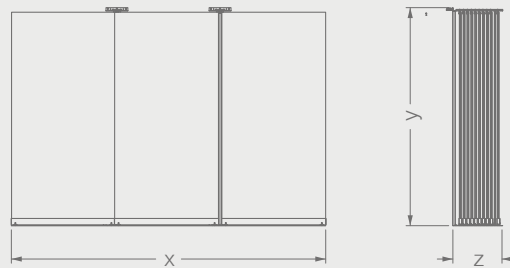

BR012C

STANDS

Code	Stand Size (x*y*z) cm	Panels qty	Panel Size cm	Max kg	Packing cm	Total kg					
BR012C01	308*317*54	6+6	101*301	-	-	-					
BR012C02	320*293*54	6+6	105*275	-	-	-					
BR012C03	368*229*54	6+6	121*211	-	-	-					
BR012C04	368*353*54	6+6	121*336	-	-	-					
BR012C05	371*262*54	6+6	122*245	-	-	-					
BR012C06	458*317*54	6+6	151*301	-	-	-					
BR012C07	488*338*54	6+6	161*321	-	-	-					
BR012C08	308*317*66	8+8	101*301	-	-	-					
BR012C09	320*293*66	8+8	105*275	-	-	-					
BR012C10	368*229*66	8+8	121*211	-	-	-