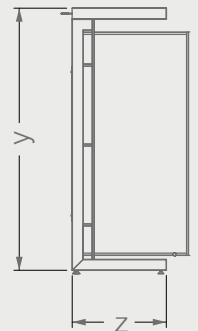

STANDS

Code	Stand Size (x*y*z) cm	Panels qty	Panel Size cm	Max kg	Packing cm	Total kg
BR018A01	150*232*85	7*2	101*193	-	-	-
BR018A02	150*240*85	7*2	101*201	-	-	-

BR018C
STANDS

CHIPBOARD+CERAMIC

Code	Stand Size (x*y*z) cm	Panels qty	Panel Size cm	Max kg	Packing cm	Total kg
BR018C01	292*232*85	14*2	101*193	-	-	-
BR018C02	292*240*85	14*2	101*201	-	-	-