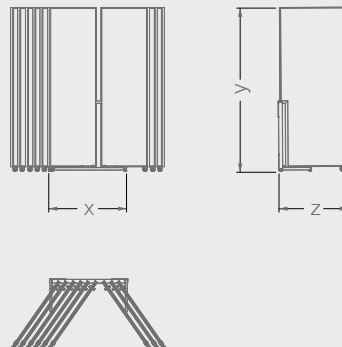

BR032D

CHIPBOARD+CERAMIC

STANDS

Code	Stand Size (x*y*z) cm	Panels qty	Panel Size cm	Max kg	Packing cm	Total kg
	208*175*91	10	90*160	-	-	-
	208*195*91	10	90*180	-	-	-
	218*215*100	10	100*200	-	-	-
BR032D	218*315*100	10	100*300	-	-	-
	240*255*116	10	120*240	-	-	-
	240*295*116	10	120*280	-	-	-
	240*375*116	10	120*360	-	-	-