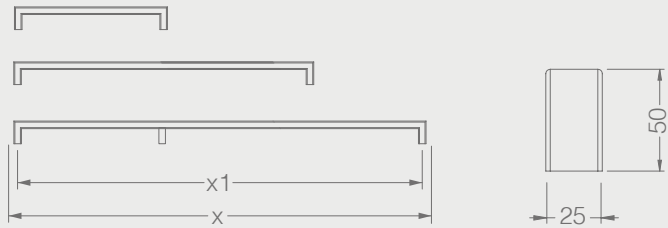

BU005K

HANDLES EVO

Code	Stand Size	Size(x*x1)	Max	Packing	Total	
	(x*y*z) cm	cm	kg	cm	kg	
BU005K01	-	*150	-	-	-	
BU005K02	-	*300	-	-	-	
BU005K03	-	*450	-	-	-	
BU005K04	-	*600	-	-	-	

BU006K

HANDLES TOR

Code	Stand Size	Size(x*x1)	Max	Packing	Total	
	(x*y*z) cm	cm	kg	cm	kg	
BU006K01	-	430*150	-	-	-	
BU006K02	-	580*300	-	-	-	
BU006K03	-	730*450	-	-	-	
BU006K04	-	880*600	-	-	-	
BU006K05	-	1180*900	-	-	-	
BU006K06	-	1180*900	-	-	-	
BU006K07	-	1480*1200	-	-	-	