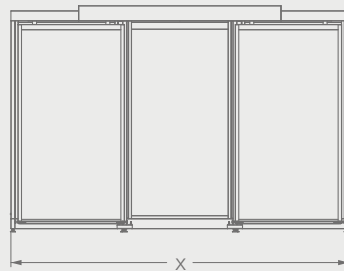

BR008E

STANDS

Code	Stand Size (x*y*z) cm	Panels qty	Panel Size cm	Max kg	Packing cm	Total kg
BR008E01	291*234*138	10+2	131*201	-	-	-
BR006E02	351*226*138	10+2	161*193	-	-	-

BR008C
STANDS

DOUBLE

Code	Stand Size (x*y*z) cm	Panels qty	Panel Size cm	Max kg	Packing cm	Total kg
BR008C01	334*224*116	24+3	101*193	-	-	-
BR008C02	334*232*116	24+3	101*201	-	-	-