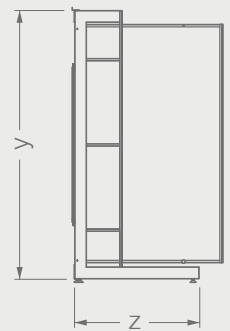

BR018F
STANDS

CHIPBOARD+CERAMIC

Code	Stand Size (x*y*z) cm	Panels qty	Panel Size cm	Max kg	Packing cm	Total kg
BR018F01	292*222*85	14*2	101*193	-	-	-
BR018F02	292*230*85	14*2	101*201	-	-	-