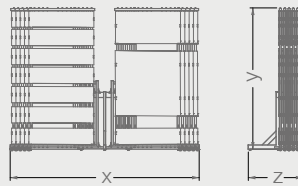

BR030E

STANDS

Code	Stand Size (x*y*z) cm	Panels qty	Panel Size cm	Max kg	Packing cm	Total kg
	286*180*111	10	90*160	-	-	-
	286*200*111	10	90*180	-	-	-
	306*220*121	10	100*200	-	-	-
BR030E	306*320*121	10	100*300	-	-	-
	346*260*141	10	120*240	-	-	-
	346*300*141	10	120*280	-	-	-
	346*380*141	10	120*360	-	-	-