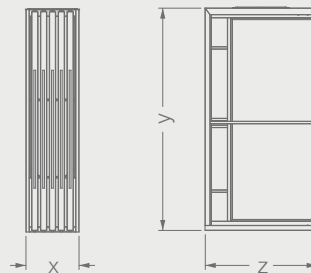

BR003H

STANDS

Code	Stand Size (x*y*z) cm	Panels qty	Panel Size cm	Max kg	Packing cm	Total kg					
BR003H01	63*154*246	5*2	101*241	-	161*81*271	-					
BR003H02	63*154*256	5*2	101*251	-	161*81*281	-					
BR003H03	63*154*266	5*2	101*261	-	161*81*291	-					
BR003H04	63*154*276	5*2	101*271	-	161*81*301	-					
BR003H05	63*174*246	5*2	121*241	-	181*81*271	-					
BR003H06	63*174*256	5*2	121*251	-	181*81*281	-