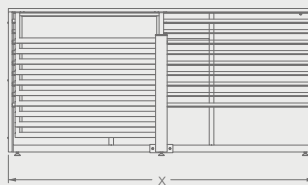

STANDS

Code	Stand Size (x*y*z) cm	Panels qty	Panel Size cm	Max kg	Packing cm	Total kg					
BR013C01	145*110*134	10+10	61*61	-	-	-					
BR013C02	145*136*278	10+10	61*121	-	-	-					
BR013C03	185*136*184	10+10	81*81	-	-	-					
BR013C04	205*136*194	10+10	91*91	-	-	-					
BR013C05	205*140*274	10+10	91*136	-	-	-					
BR013C06	225*140*274	10+10	101*137	-	-	-					
BR013C07	225*136*238	10+10	102*102	-	-	-					
BR013C08	225*136*278	10+10	102*122	-	-	-					
BR013C09	265*136*278	10+10	121*121	-	-	-