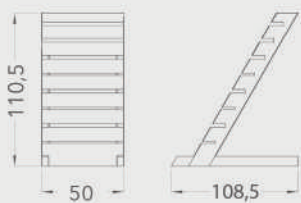

BT TOTEMS

BT060A

GALVANISE

TOTEMS

Code	Stand Size (x*y*z) cm	Panels qty	Panel Size cm	Max kg	Packing cm	Total kg
BT060A01	50*109*77	6	-	-	-	-

BT060B

TOTEMS

Code	Stand Size (x*y*z) cm	Panels qty	Panel Size cm	Max kg	Packing cm	Total kg
BT060B01	50*110,5*108,5	6	60*60*2	-	86*66*143	-
BT060B01	50*110,5*108,5	6	60*60*3	-	86*66*143	-