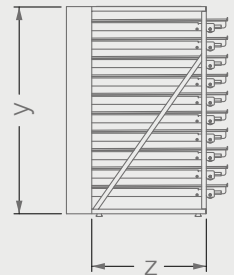

BD007A

DRAWERS

Code	Stand Size (x*y*z) cm	Panels qty	Panel Size cm	Max kg	Packing cm	Total kg
BD007A01	65*91*70	10	61*61	-	-	-
BD007A02	125*91*70	10	61*121	-	-	-
BD005A03	85*91*90	10	81*81	-	-	-
BD005A04	95*91*100	10	91*91	-	-	-

ANTI TILT SYSTEM