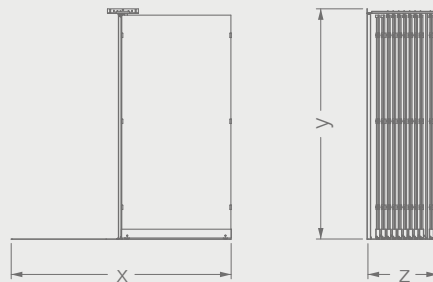

BR012G

STANDS

Code	Stand Size (x*y*z) cm	Panels qty	Panel Size cm	Max kg	Packing cm	Total kg					
BR012G01	204*319*54	6	101*301	-	-	-					
BR012G02	212*293*54	6	105*275	-	-	-					
BR012G03	244*229*54	6	121*211	-	-	-					
BR012G04	244*384*54	6	121*336	-	-	-					
BR012G05	246*263*54	6	122*245	-	-	-					
BR012G06	304*319*54	6	151*301	-	-	-					
BR012G07	324*339*54	6	161*321	-	-	-					
BR012G08	204*319*66	8	101*301	-	-	-					
BR012G09	204*293*66	8	101*275	-	-	-					
BR012G10	244*229*66	8	121*211	-	-	-