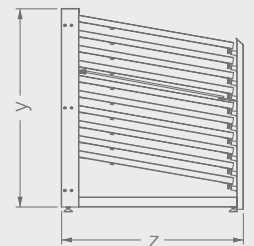

STANDS

Code	Stand Size (x*y*z) cm	Panels qty	Panel Size cm	Max kg	Packing cm	Total kg					
BR014A01	145*110*70	10+2	61*61	-	-	-					
BR014A02	145*136*142	10+2	61*121	-	-	-					
BR014A03	185*136*90	10+2	81*81	-	-	-					
BR014A04	205*136*100	10+2	91*91	-	-	-					
BR014A05	205*140*140	10+2	91*136	-	-	-					
BR014A06	225*140*140	10+2	101*137	-	-	-					
BR014A07	225*136*122	10+2	102*102	-	-	-					
BR014A08	225*136*142	10+2	102*122	-	-	-					
BR014A09	265*136*142	10+2	121*121	-	-	-