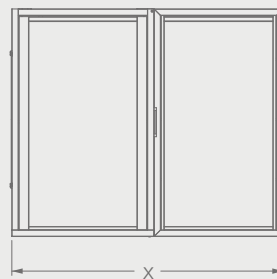

BR006A

RIGHT

STANDS

Code	Stand Size (x*y*z) cm	Panels qty	Panel Size cm	Max kg	Packing cm	Total kg
BR006A01	248*208*85	10+2	101*193	-	-	-
BR006A02	248*216*85	10+2	101*201	-	-	-

BR006B

LEFT

STANDS

Code	Stand Size (x*y*z) cm	Panels qty	Panel Size cm	Max kg	Packing cm	Total kg
BR006B01	248*208*85	10+2	101*193	-	-	-
BR006B02	248*216*85	10+2	101*201	-	-	-