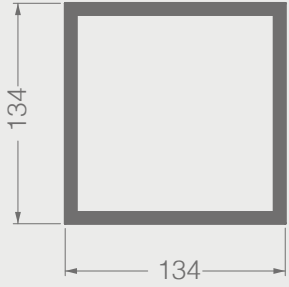

BP909B

LABEL

Code	Panel Size	Thic.	Edge	Corner	Print	Handle	Weight
	cm	mm		-	-	-	kg
BP909B01	10*17	6	-	-	-	-	-
BP909B02	10*10	6	-	-	-	-	-

BC SERIES

CRADLES

Ceramic Cradles
Hand Panel Cradles
Parquer Cradles
Mosaic, Chart Cradles

18/39

CRADLES

CRADLES

BC CRADLES

BC010A

ALUMINIUM

CRADLES

Code	Stand Size	Panels	Panel Size	Max	Packing	Total
	cm	qty	cm	kg	cm	kg
BC010A01	134*134*1,5	1	120*120	-	-	-
BC010A02	113,5*113,5*1,5	1	100*100	-	-	-
BC010A03	103*103,5*1,5	1	90*90	-	-	-
BC010A04	93,5*93,5*1,5	1	80*80	-	-	-
BC010A06	73,5*133,5*1,5	1	60*120	-	-	-