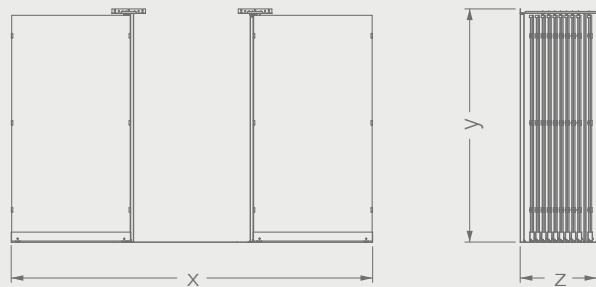

BR012H

STANDS

Code	Stand Size (x*y*z) cm	Panels qty	Panel Size cm	Max kg	Packing cm	Total kg			
							z	y	x
BR012H01	309*319*52	6+6	101*301	-	-	-			
BR012H02	321*294*52	6+6	105*275	-	-	-			
BR012H03	369*229*52	6+6	121*211	-	-	-			
BR012H04	369*354*52	6+6	121*336	-	-	-			
BR012H05	372*263*52	6+6	122*245	-	-	-			
BR012H06	459*319*52	6+6	151*301	-	-	-			
BR012H07	489*339*52	6+6	161*321	-	-	-			
BR012H08	309*319*64	8+8	101*301	-	-	-			
BR012H09	309*294*64	8+8	101*275	-	-	-			
BR012H10	369*229*64	8+8	121*211	-	-	-