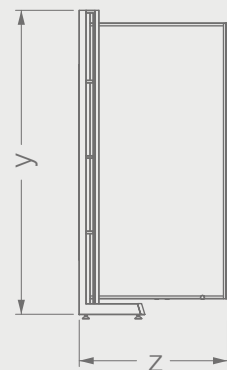

Code	Stand Size (x*y*z) cm	Panels qty	Panel Size cm	Max kg	Packing cm	Total kg
BR018F01	292*222*85	14*2	101*193	-	-	-
BR018F02	292*230*85	14*2	101*201	-	-	-

BR019A

STANDS

Code	Stand Size (x*y*z) cm	Panels qty	Panel Size cm	Max kg	Packing cm	Total kg
BR019A01	185*217*75	5*2	101*193	-	-	-
BR019A02	185*225*75	5*2	101*201	-	-	-