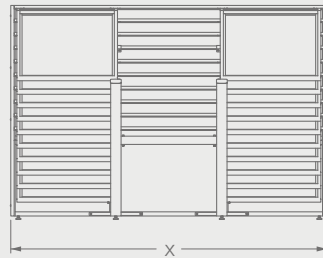

STANDS

Code	Stand Size (x*y*z) cm	Panels qty	Panel Size cm	Max kg	Packing cm	Total kg
BR015E01	211*225*60	10+10	61*61	-	-	-
BR015E02	211*225*120	10+10	61*121	-	-	-
BR015E03	271*225*80	10+10	81*81	-	-	-
BR015E04	301*225*90	10+10	91*91	-	-	-
BR015E05	301*225*135	10+10	91*136	-	-	-
BR015E06	331*225*135	10+10	101*137	-	-	-
BR015E07	334*211*120	10+10	102*102	-	-	-
BR015E08	334*225*120	10+10	102*122	-	-	-
BR015E09	399*225*120	10+10	121*121	-	-	-