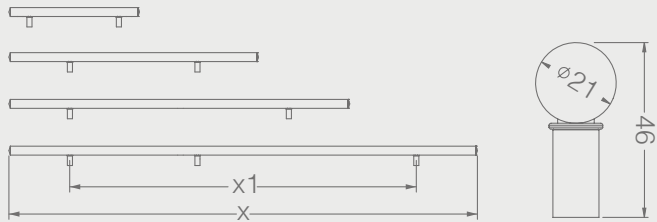

BR706A

STAND DOOR SERIES

Code	Stand Size (x*y*z) cm	Panels qty	Panel Size cm	Max kg	Packing cm	Total kg
BR706A01	240*1400*132	10	203*90	-	100*121*80	-

BU001K

HANDLES BOR

Code	Stand Size	Size(x*x1)	Max	Packing	Total
	(x*y*z) cm	cm	kg	cm	kg
BU001K01	-	430*150	-	-	-
BU001K02	-	580*300	-	-	-
BU001K03	-	730*450	-	-	-
BU001K04	-	880*600	-	-	-
BU001K05	-	1180*900	-	-	-
BU001K06	-	1180*900	-	-	-
BU001K07	-	1480*1200	-	-	-