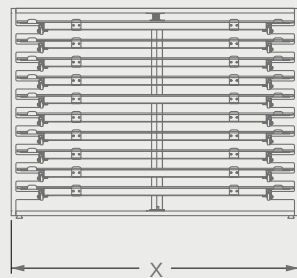

BD006A

DRAWERS

ANTI TILT SYSTEM

Code	Stand Size (x*y*z) cm	Panels qty	Panel Size cm	Max kg	Packing cm	Total kg
BD006A01	65*91*70	10	61*61	-	-	-
BD006A02	125*91*70	10	61*121	-	-	-
BD006A03	85*91*90	10	81*81	-	-	-
BD006A04	95*91*100	10	91*91	-	-	-