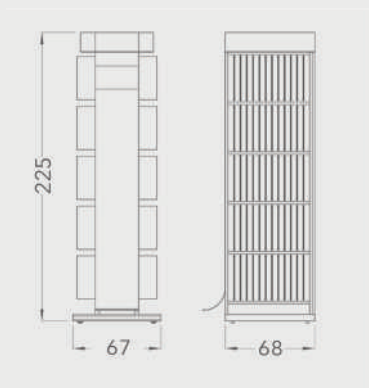

BT TOTEMS

BT026L

TOTEMS

Code	Stand Size (x*y*z) cm	Panels qty	Panel Size cm	Max kg	Packing cm	Total kg
BT026L01	90*200*64	120	37.5*20.5	-	-	-
-	-	-	85*20.5	-	-	-

BT026N

TOTEMS

Code	Stand Size (x*y*z) cm	Panels qty	Panel Size cm	Max kg	Packing cm	Total kg
BT026N01	67*225*68	100	16.5*33	-	-	-