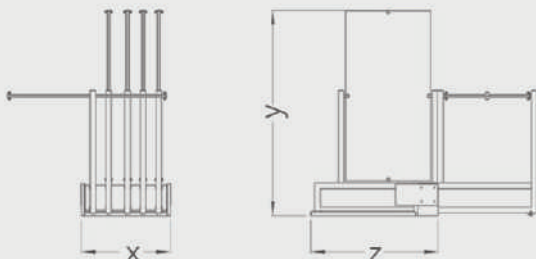

F VERTICAL PULL ROTATING OPEN PRF.

8*2

BX001F08	95*99*99	8*2	60*60	-	-	-
BX002F08	99*100*114	8*2	75*75	-	-	-
BX003F08	99*115*119	8*2	80*80	-	-	-
BX004F08	99*125*129	8*2	90*90	-	-	-
BX005F08	99*135*139	8*2	100*100	-	-	-
BX006F08	99*157*105	8*2	120*120	-	-	-
BX007F08	99*95*105	8*2	60*120	-	-	-
BX008F08	99*110*119	8*2	75*150	-	-	-
BX009F08	102*127*222	8*2	90*180	-	-	-
BX010F08_HD	99*115*124	8*2	80*160	-	-	-
BX011F08	85*99*139	8*2	50*100	-	-	-
BX012F08_HD	85*99*139	8*2	80*180	-	-	-
BX013F08	80*99*129	8*2	45*90	-	-	-
BX014F08	-	8*2	60*120	-	-	-
BX016F08	-	8*2	80*120	-	-	-