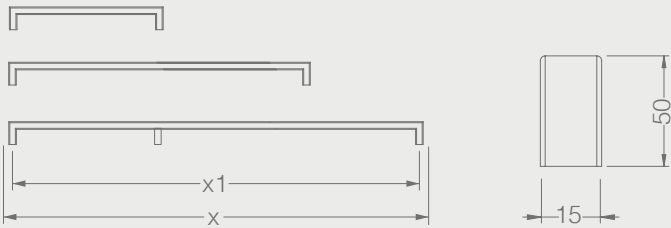

BU007K

TILE HOLDER ZEN

Code	Stand Size (x*y*z) cm	Size(x*x1) cm	Max kg	Packing cm	Total kg
BU007K01	-	*150	-	-	-
BU007K02	-	*300	-	-	-
BU007K03	-	*450	-	-	-
BU007K04	-	*600	-	-	-