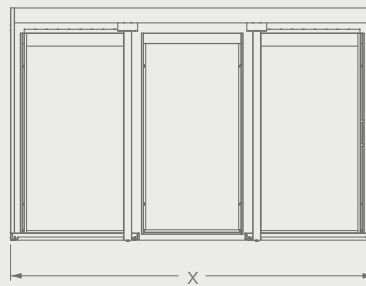

BR009C
STANDS

DOUBLE

Code	Stand Size (x*y*z) cm	Panels qty	Panel Size cm	Max kg	Packing cm	Total kg
BR009C01	366*227*126	28+3	101*193	-	-	-
BR009C02	366*235*126	28+3	101*201	-	-	-
BR009C03	366*261*126	28+3	101*227	-	-	-
BR009C04	426*275*133	30+3	121*241	-	-	-