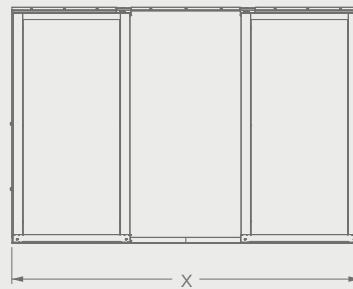

BR011C
STANDS

DOUBLE

Code	Stand Size (x*y*z) cm	Panels qty	Panel Size cm	Max kg	Packing cm	Total kg					
BR011C01	360*209*106	28	101*193	-	130*123*230	2pcs -					
BR011C02	360*217*106	28	101*201	-	130*123*238	2pcs -					
BR011C03	360*243*106	28	101*227	-	130*123*264	2pcs -					
BR011C04	420*209*106	28	121*193	-	150*123*230	2pcs -					
BR011C05	420*217*106	28	121*201	-	150*123*238	2pcs -					
BR011C06	420*243*106	28	121*227	-	150*123*264	2pcs -					
BR011C07	360*209*79,2	20	101*193	-	130*107*230	2pcs -					
BR011C08	360*217*79,2	20	101*201	-	130*107*238	2pcs -					
BR011C09	360*243*79,2	20	101*227	-	130*107*264	2pcs -					
BR011C10	420*209*79,2	20	121*193	-	150*107*230	2pcs -