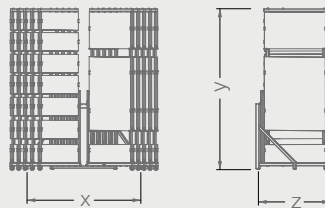

BR031E

CHIPBOARD+CERAMIC

STANDS

Code	Stand Size (x*y*z) cm	Panels qty	Panel Size cm	Max kg	Packing cm	Total kg
	230*175*87	10	90*160	-	-	-
	230*195*87	10	90*180	-	-	-
	243*215*94	10	100*200	-	-	-
BR031E	243*315*94	10	100*300	-	-	-
	268*255*109	10	120*240	-	-	-
	268*295*109	10	120*280	-	-	-
	268*375*109	10	120*360	-	-	-