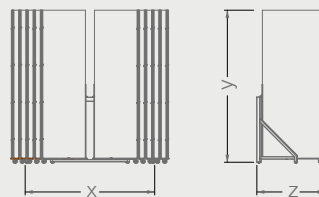

BR031A

CHIPBOARD+CERAMIC

STANDS

Code	Stand Size (x*y*z) cm	Panels qty	Panel Size cm	Max kg	Packing cm	Total kg
	222*169*87	10	90*160	-	-	-
	222*189*87	10	90*180	-	-	-
	233*209*95	10	100*200	-	-	-
BR031A	233*309*95	10	100*300	-	-	-
	255*249*112	10	120*240	-	-	-
	255*289*112	10	120*280	-	-	-
	255*369*112	10	120*360	-	-	-