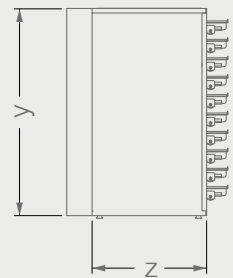

BD006A

DRAWERS

ANTI TILT SYSTEM

Code	Stand Size (x*y*z) cm	Panels qty	Panel Size cm	Max kg	Packing cm	Total kg
BD006A01	65*91*70	10	61*61	-	-	-
BD006A02	125*91*70	10	61*121	-	-	-
BD006A03	85*91*90	10	81*81	-	-	-
BD006A04	95*91*100	10	91*91	-	-	-