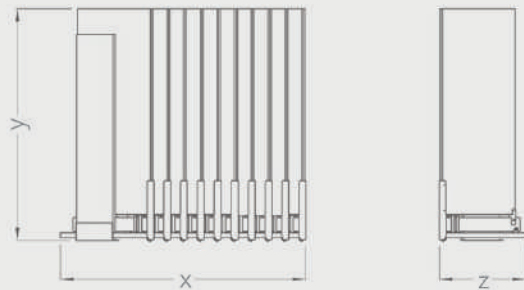

BX098T00

LEFT

BX098T01	134*115*79	10*1	45*90	-	-	-
BX098T02	134*134*79	10*1	60*120	-	-	-
BX098T03	134*150*79	10*1	80*80	-	-	-
BX098T04	134*160*79	10*1	90*90	-	-	-