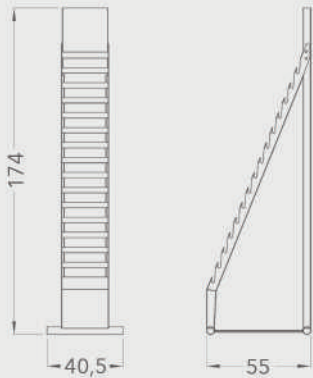

TOTEMS

BT TOTEMS

BT026A

TOTEMS

Code	Stand Size (x*y*z) cm	Panels qty	Panel Size cm	Max kg	Packing cm	Total kg
BT026A01	47*80*184	12	60*60	-	-	-
BT026A02	47*58*143,5	8	30*30	-	-	-

BT026C

TOTEMS

Code	Stand Size (x*y*z) cm	Panels qty	Panel Size cm	Max kg	Packing cm	Total kg
BT026C01	40,5*174*55	15	60*60	-	-	-