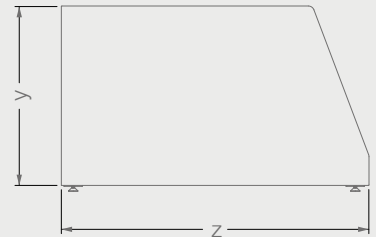

Code	Stand Size (x*y*z) cm	Panels qty	Panel Size cm	Max kg	Packing cm	Total kg					
BD001C01	209*100*143	9+1	101*193	-	-	-					
BD001C02	217*100*143	9+1	101*201	-	-	-					
BD001C03	209*100*143	5+1	101*193	-	-	-					
BD001C04	217*100*143	5+1	101*201	-	-	-					
BD001C05	257*100*163	9+1	121*241	-	-	-					
BD001C06	137*100*163	9+1	121*121	-	-	-					

BD001D 70 KG
DRAWERS

Code	Stand Size (x*y*z) cm	Panels qty	Panel Size cm	Max kg	Packing cm	Total kg					
BD001D01	209*100*143	9+1	101*193	-	-	-					
BD001D02	217*100*143	9+1	101*201	-	-	-					
BD001D03	209*100*143	5+1	101*193	-	-	-					
BD001D04	217*100*143	5+1	101*201	-	-	-