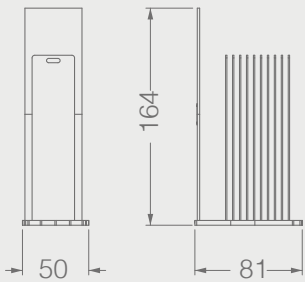

BC117S

CRADLES

Code	Stand Size	Panels	Panel Size	Max	Packing	Total
	cm	qty	cm	kg	cm	kg
BC117S01	50*164*81	10	32*127	-	-	-