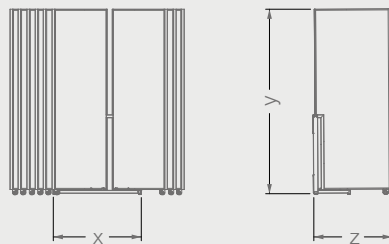

STANDS

Code	Stand Size (x*y*z) cm	Panels qty	Panel Size cm	Max kg	Packing cm	Total kg
	204*169*84	10	90*160	-	-	-
	204*189*84	10	90*180	-	-	-
	215*209*92	10	100*200	-	-	-
BR032C	215*309*92	10	100*300	-	-	-
	238*249*108	10	120*240	-	-	-
	238*289*108	10	120*280	-	-	-
	238*369*108	10	120*360	-	-	-