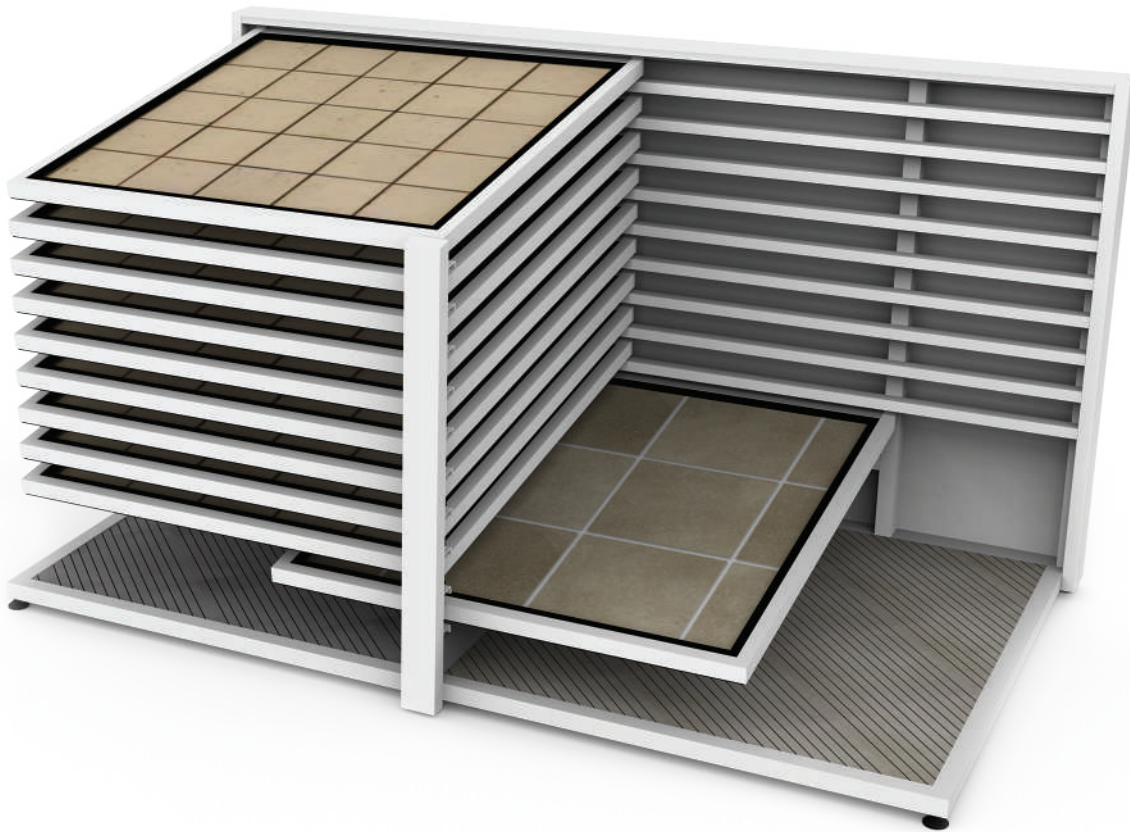

BR014A

10°

STANDS

Code	Stand Size (x*y*z) cm	Panels qty	Panel Size cm	Max kg	Packing cm	Total kg					
BR014A01	145*110*70	10+2	61*61	-	-	-					
BR014A02	145*136*142	10+2	61*121	-	-	-					
BR014A03	185*136*90	10+2	81*81	-	-	-					
BR014A04	205*136*100	10+2	91*91	-	-	-					
BR014A05	205*140*140	10+2	91*136	-	-	-					
BR014A06	225*140*140	10+2	101*137	-	-	-					
BR014A07	225*136*122	10+2	102*102	-	-	-					
BR014A08	225*136*142	10+2	102*122	-	-	-					
BR014A09	265*136*142	10+2	121*121	-	-	-