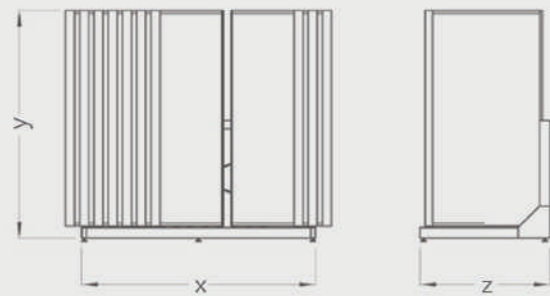

STANDS

Code	Stand Size (x*y*z) cm	Panels qty	Panel Size cm	Max kg	Packing cm	Total kg					
BR022A01	278*210*100	10*2	101*193	-	-	-					
BR022A02	278*218*100	10*2	101*201	-	-	-					
BR022A03	315*227*100	10*2	124*210	-	-	-					
BR022A04	278*244*100	10*2	101*227	-	-	-					
BR022A05	295*210*100	12*2	101*193	-	-	-					
BR022A06	260*210*100	8*2	101*193	-	-	-