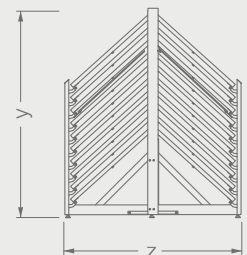

BR015C

STANDS

42°

Code	Stand Size (x*y*z) cm	Panels qty	Panel Size cm	Max kg	Packing cm	Total kg
BR015C01	165*225*114	10+10	61*61	-	-	-
BR015C02	165*225*234	10+10	61*121	-	-	-
BR015C03	185*182*112	10+10	81*81	-	-	-
BR015C04	205*225*174	10+10	91*91	-	-	-
BR015C05	205*225*264	10+10	91*136	-	-	-
BR015C06	225*225*264	10+10	101*137	-	-	-
BR015C07	225*211*234	10+10	102*102	-	-	-
BR015C08	225*225*234	10+10	102*122	-	-	-
BR015C09	265*225*234	10+10	121*121	-	-	-