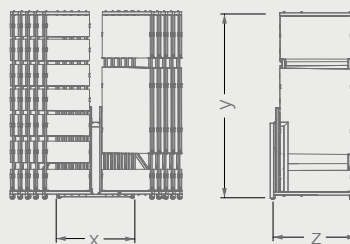

BR032E

STANDS

Code	Stand Size (x*y*z) cm	Panels qty	Panel Size cm	Max kg	Packing cm	Total kg
	213*175*89	10	90*160	-	-	-
	213*195*89	10	90*180	-	-	-
	225*215*98	10	100*200	-	-	-
BR032E	225*315*98	10	100*300	-	-	-
	247*255*114	10	120*240	-	-	-
	247*295*114	10	120*280	-	-	-
	247*375*114	10	120*360	-	-	-