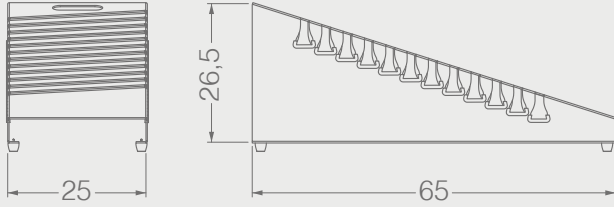

BC CRADLES

BC069A

SHEET METAL

CRADLES

Code	Stand Size	Panels	Panel Size	Max	Packing	Total
	cm	qty	cm	kg	cm	kg
BC069A01	25*26,5*65	12	-	-	-	-