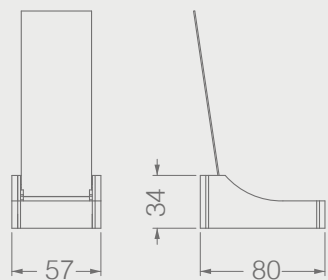

BP PANELS

BP000A

PANELS CHIPBOARD

Code	Panel Size	Thic.	Edge	Corner	Print	Handle	Weight
	cm	mm		-	-	-	kg
BP018A01	100*193	18	-	-	-	-	-
BP018A02	100*200	18	-	-	-	-	-
BP018A03	100*227	18	-	-	-	-	-
BP018A04	100*240	18	-	-	-	-	-
BP018A05	100*260	18	-	-	-	-	-
BP018A06	100*300	18	-	-	-	-	-
BP018A07	120*200	18	-	-	-	-	-
BP018A08	120*227	18	-	-	-	-	-
BP018A09	120*240	18	-	-	-	-	-
BP018A10	120*280	18	-	-	-	-	-

BC105A

CRADLES

Code	Stand Size	Panels	Panel Size	Max	Packing	Total
	cm	qty	cm	kg	cm	kg
BC105A01	123*162*52	12	60*60	-	-	-

BC106A

CRADLES

Code	Stand Size	Panels	Panel Size	Max	Packing	Total
	cm	qty	cm	kg	cm	kg
BC106A01	57*34*80	10	-	-	-	-