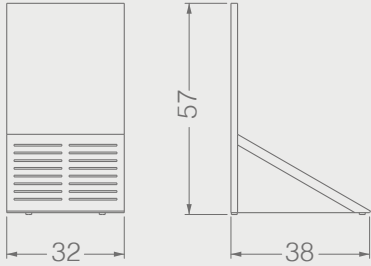

BC207A

PLEXIGLAS

CRADLES

Code	Stand Size	Panels	Panel Size	Max	Packing	Total
	cm	qty	cm	kg	cm	kg
BC207A01	42*30*42	13*3	10*15	-	-	-

BC CRADLES

BC210A

CRADLES

Code	Stand Size	Panels	Panel Size	Max	Packing	Total
	cm	qty	cm	kg	cm	kg
BC210A01	32*57*38	8+8	12,5*16,5	-	-	-