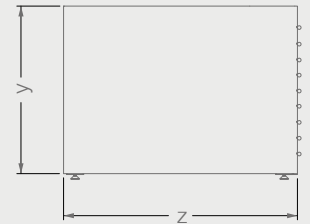

BD002B
DRAWERS

70 KG

Code	Stand Size	Panels	Panel Size	Max	Packing	Total
	(x*y*z) cm	qty	cm	kg	cm	kg
BD002B01	209*100*148	9+1	101*193	-	-	-
BD002B02	217*100*148	9+1	101*201	-	-	-
BD002B03	209*100*148	5+1	101*193	-	-	-
BD002B04	217*100*148	5+1	101*201	-	-	-