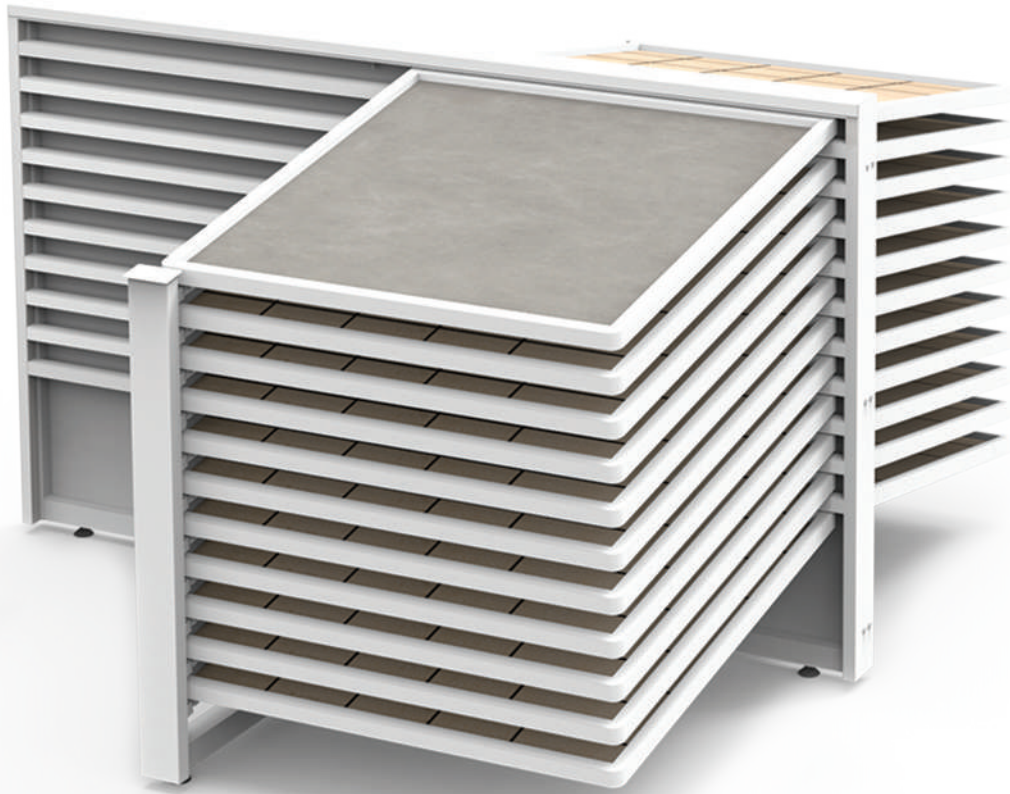

VERTICAL, PULL

BR013A

10°

STANDS

Code	Stand Size (x*y*z) cm	Panels qty	Panel Size cm	Max kg	Packing cm	Total kg
BR013A01	145*110*70	10	61*61	-	-	-
BR013A02	145*136*142	10	61*121	-	-	-
BR013A03	185*136*90	10	81*81	-	-	-
BR013A04	205*136*100	10	91*91	-	-	-
BR013A05	205*140*140	10	91*136	-	-	-
BR013A06	225*140*140	10	101*137	-	-	-