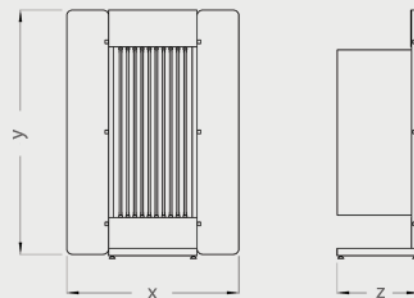

BR024P

STANDS

Code	Stand Size (x*y*z) cm	Panels qty	Panel Size cm	Max kg	Packing cm	Total kg
BR024P01	88*224*72	64	20*20	-	-	-

BR025A

STANDS

Code	Stand Size (x*y*z) cm	Panels qty	Panel Size cm	Max kg	Packing cm	Total kg
BR025A01	170*190*70	10*2	68*138	-	-	-
BR025A02	170*221*70	10*2	68*135	-	-	-
BR025A03	170*235*70	10*2	68*180	-	-	-