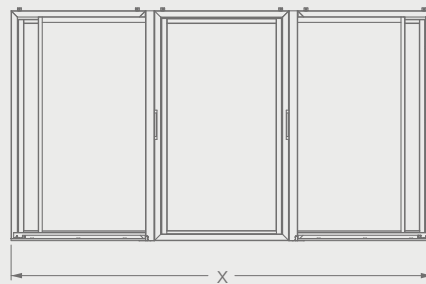

BR005B

LEFT

STANDS

Code	Stand Size (x*y*z) cm	Panels qty	Panel Size cm	Max kg	Packing cm	Total kg
BR005B01	252*209*92	12+2	101*193	-	-	-
BR005B02	252*217*92	12+2	101*201	-	-	-

BR005C
STANDS

DOUBLE

Code	Stand Size (x*y*z) cm	Panels qty	Panel Size cm	Max kg	Packing cm	Total kg
BR005C01	382*209*92	24+3	101*193	-	-	-
BR005C02	382*217*92	24+3	101*201	-	-	-
BR005C03	382*217*98	26+3	101*201	-	-	-
BR005C04	442*256*98	26+3	121*241	-	-	-