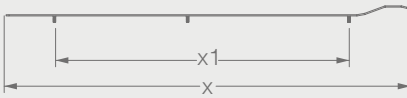

BU003K

HANDLES TAR

Code	Stand Size (x*y*z) cm	Size(x*x1) cm	Max kg	Packing cm	Total kg
BU003K01	430*40*76	430*x1	-	-	-
BU003K02	580*40*76	580*x1	-	-	-
BU003K03	880*40*76	880*x1	-	-	-
BU003K04	1180*40*76	1180*x1	-	-	-
BU003K05	1480*40*76	1480*x1	-	-	-

BU004K

HANDLES ARA

Code	Stand Size (x*y*z) cm	Size(x*x1) cm	Max kg	Packing cm	Total kg
BU004K01	430*150*40	430*x1	-	-	-
BU004K02	580*20*40	580*x1	-	-	-
BU004K03	880*20*40	880*x1	-	-	-
BU004K04	1180*20*40	1180*x1	-	-	-
BU004K05	1480*20*40	1480*x1	-	-	-