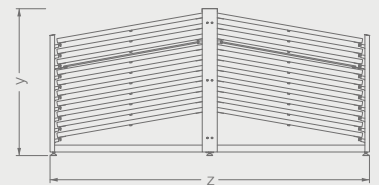

STANDS

Code	Stand Size (x*y*z) cm	Panels qty	Panel Size cm	Max kg	Packing cm	Total kg					
BR013C01	145*110*134	10+10	61*61	-	-	-					
BR013C02	145*136*278	10+10	61*121	-	-	-					
BR013C03	185*136*184	10+10	81*81	-	-	-					
BR013C04	205*136*194	10+10	91*91	-	-	-					
BR013C05	205*140*274	10+10	91*136	-	-	-					
BR013C06	225*140*274	10+10	101*137	-	-	-					
BR013C07	225*136*238	10+10	102*102	-	-	-					
BR013C08	225*136*278	10+10	102*122	-	-	-					
BR013C09	265*136*278	10+10	121*121	-	-	-