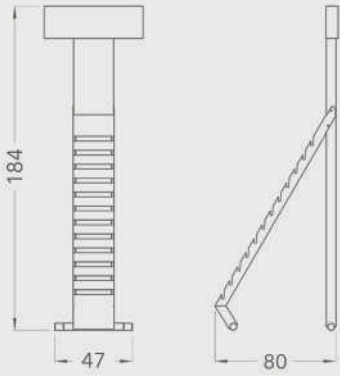

TOTEMS

BT TOTEMS

BT026A

TOTEMS

Code	Stand Size (x*y*z) cm	Panels qty	Panel Size cm	Max kg	Packing cm	Total kg
BT026A01	47*80*184	12	60*60	-	-	-
BT026A02	47*58*143,5	8	30*30	-	-	-

BT026C

TOTEMS

Code	Stand Size (x*y*z) cm	Panels qty	Panel Size cm	Max kg	Packing cm	Total kg
BT026C01	40,5*174*55	15	60*60	-	-	-