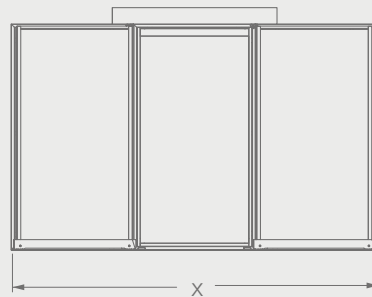

BR10C
STANDS

DOUBLE

Code	Stand Size (x*y*z) cm	Panels qty	Panel Size cm	Max kg	Packing cm	Total kg			
							z	y	x
BR010C01	334*220*96	24+3	101*193	-	120*147*230	-			
BR010C02	334*228*96	24+3	101*201	-	120*147*238	-			
BR010C03	334*254*96	24+3	101*227	-	120*147*264	-			
BR010C04	334*268*96	24+3	101*241	-	120*147*278	-			
BR010C05	334*288*96	24+3	101*261	-	120*147*298	-			
BR010C06	334*308*96	24+3	101*281	-	120*147*318	-			
BR010C07	334*328*96	24+3	101*301	-	120*147*338	-			
BR010C08	394*228*96	24+3	121*201	-	140*147*238	-			
BR010C09	394*254*96	24+3	121*227	-	140*147*264	-			
BR010C10	394*268*96	24+3	121*241	-	140*147*278	-