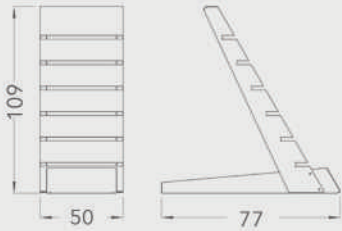

BT TOTEMS

BT060A

GALVANISE

TOTEMS

Code	Stand Size (x*y*z) cm	Panels qty	Panel Size cm	Max kg	Packing cm	Total kg
BT060A01	50*109*77	6	-	-	-	-

BT060B

TOTEMS

Code	Stand Size (x*y*z) cm	Panels qty	Panel Size cm	Max kg	Packing cm	Total kg
BT060B01	50*110,5*108,5	6	60*60*2	-	86*66*143	-
BT060B01	50*110,5*108,5	6	60*60*3	-	86*66*143	-