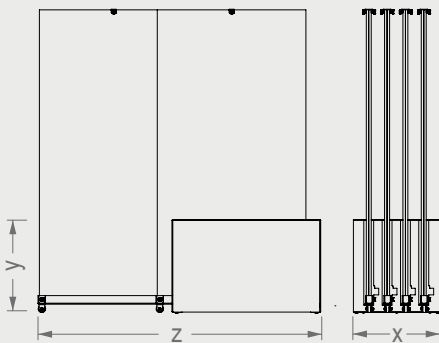

Code	Stand Size (x*y*z) cm	Panels qty	Panel Size cm	Max kg	Packing cm	Total kg

BX006U00

60*

BX006U05	67*38*43	5*2	60	-	-	-
BX006U06	67*38*50	6*2	60	-	-	-
BX006U08	67*38*65	8*2	60	-	-	-
BX006U10	67*38*80	10*2	60	-	-	-

BX007U00

75*

BX007U05	82*53*43	5*2	75	-	-	-
BX007U06	82*53*50	6*2	75	-	-	-
BX007U08	82*53*65	8*2	75	-	-	-
BX007U10	82*53*80	10*2	75	-	-	-

BX008U00

80*

BX008U05	87*58*43	5*2	80	-	-	-
BX008U06	87*58*50	6*2	80	-	-	-
BX008U08	87*58*65	8*2	80	-	-	-
BX008U10	87*58*80	10*2	80	-	-	-

BX009U00

90*

BX009U05	97*68*43	5*2	90	-	-	-
BX009U06	97*68*50	6*2	90	-	-	-
BX009U08	97*68*65	8*2	90	-	-	-
BX009U10	97*68*80	10*2	90	-	-	-