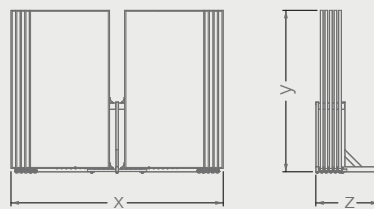

BR030C

STANDS

Code	Stand Size (x*y*z) cm	Panels qty	Panel Size cm	Max kg	Packing cm	Total kg
	264*169*106	10	90*160	-	-	-
	264*189*106	10	90*180	-	-	-
	284*209*116	10	100*200	-	-	-
BR030C	284*309*116	10	100*300	-	-	-
	324*249*136	10	120*240	-	-	-
	324*289*136	10	120*280	-	-	-
	324*369*136	10	120*360	-	-	-