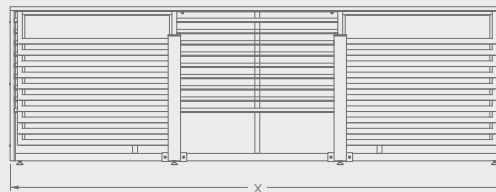

STANDS

Code	Stand Size (x*y*z) cm	Panels qty	Panel Size cm	Max kg	Packing cm	Total kg					
BR013E01	240*100*70	10+10	61*61	-	-	-					
BR013E02	240*136*142	10+10	61*121	-	-	-					
BR013E03	300*136*90	10+10	81*81	-	-	-					
BR013E04	330*136*100	10+10	91*91	-	-	-					
BR013E05	330*140*140	10+10	91*136	-	-	-					
BR013E06	360*140*140	10+10	101*137	-	-	-					
BR013E07	360*136*122	10+10	102*102	-	-	-					
BR013E08	360*136*142	10+10	102*122	-	-	-					
BR013E09	400*136*142	10+10	121*121	-	-	-