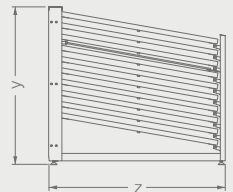

STANDS

Code	Stand Size (x*y*z) cm	Panels qty	Panel Size cm	Max kg	Packing cm	Total kg					
BR013E01	240*100*70	10+10	61*61	-	-	-					
BR013E02	240*136*142	10+10	61*121	-	-	-					
BR013E03	300*136*90	10+10	81*81	-	-	-					
BR013E04	330*136*100	10+10	91*91	-	-	-					
BR013E05	330*140*140	10+10	91*136	-	-	-					
BR013E06	360*140*140	10+10	101*137	-	-	-					
BR013E07	360*136*122	10+10	102*102	-	-	-					
BR013E08	360*136*142	10+10	102*122	-	-	-					
BR013E09	400*136*142	10+10	121*121	-	-	-