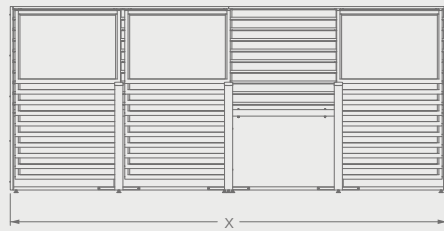

BR STANDS

BR015L

42°

STANDS

Code	Stand Size (x*y*z) cm	Panels qty	Panel Size cm	Max kg	Packing cm	Total kg
BR015L01	325*225*115	10+10+10	61*61	-	-	-
BR015L02	325*225*115	10+10+10	61*121	-	-	-

BR018A

CHIPBOARD+ CERAMIC