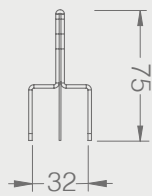

BU008K

HANDLES EVO

Code	Stand Size (x*y*z) cm	Size(x*x1) cm	Max kg	Packing cm	Total kg
BU008K01	-	*150	-	-	-

BU010K

HANDLES TOR

Code	Stand Size (x*y*z) cm	Size(x*x1) cm	Max kg	Packing cm	Total kg
BU010K01	-	-	-	-	-