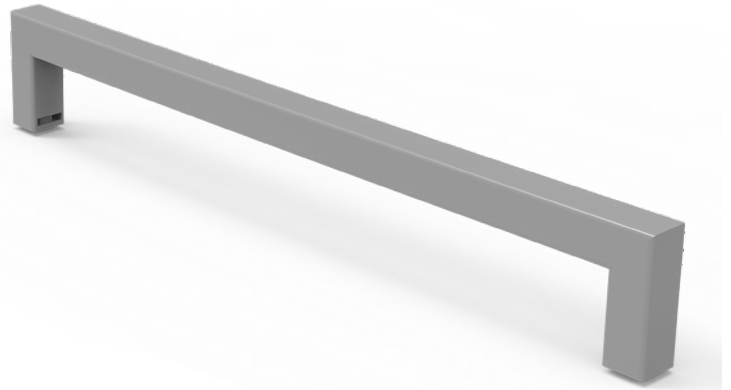

BU007K

TILE HOLDER ZEN

Code	Stand Size (x*y*z) cm	Size(x*x1) cm	Max kg	Packing cm	Total kg
BU007K01	-	*150	-	-	-
BU007K02	-	*300	-	-	-
BU007K03	-	*450	-	-	-
BU007K04	-	*600	-	-	-