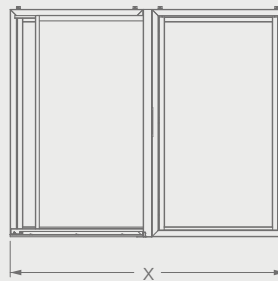

BR004E

STANDS

Code	Stand Size (x*y*z) cm	Panels qty	Panel Size cm	Max kg	Packing cm	Total kg
BR004E01	103*266*274	10	120*240	-	272*126*66	-

BR005A

RIGHT

STANDS

Code	Stand Size (x*y*z) cm	Panels qty	Panel Size cm	Max kg	Packing cm	Total kg
BR005A01	252*209*92	12+2	101*193	-	-	-
BR005A02	252*217*92	12+2	101*201	-	-	-