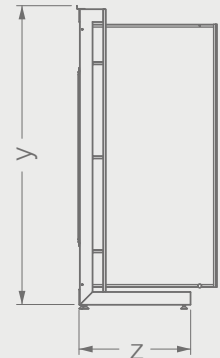

BR018E
STANDS

CHIPBOARD+ CERAMIC

Code	Stand Size (x*y*z) cm	Panels qty	Panel Size cm	Max kg	Packing cm	Total kg
BR018E01	150*222*85	7*2	101*193	-	-	-
BR018E02	150*230*85	7*2	101*201	-	-	-