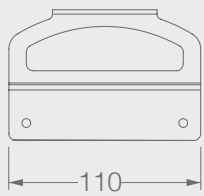

BU008K

HANDLES EVO

Code	Stand Size (x*y*z) cm	Size(x*x1) cm	Max kg	Packing cm	Total kg
BU008K01	-	*150	-	-	-

BU010K

HANDLES TOR

Code	Stand Size (x*y*z) cm	Size(x*x1) cm	Max kg	Packing cm	Total kg
BU010K01	-	-	-	-	-