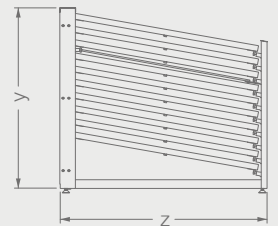

VERTICAL, PULL

BR013A

10°

STANDS

Code	Stand Size (x*y*z) cm	Panels qty	Panel Size cm	Max kg	Packing cm	Total kg
BR013A01	145*110*70	10	61*61	-	-	-
BR013A02	145*136*142	10	61*121	-	-	-
BR013A03	185*136*90	10	81*81	-	-	-
BR013A04	205*136*100	10	91*91	-	-	-
BR013A05	205*140*140	10	91*136	-	-	-
BR013A06	225*140*140	10	101*137	-	-	-