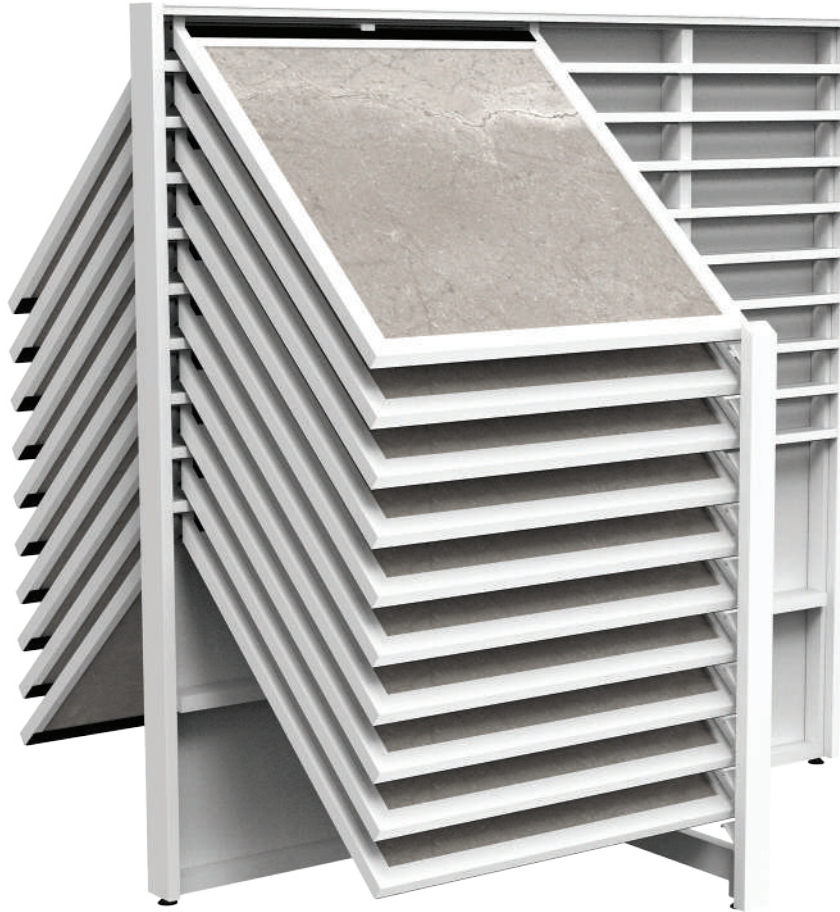

BR015C

STANDS

42°

Code	Stand Size (x*y*z) cm	Panels qty	Panel Size cm	Max kg	Packing cm	Total kg
BR015C01	165*225*114	10+10	61*61	-	-	-
BR015C02	165*225*234	10+10	61*121	-	-	-
BR015C03	185*182*112	10+10	81*81	-	-	-
BR015C04	205*225*174	10+10	91*91	-	-	-
BR015C05	205*225*264	10+10	91*136	-	-	-
BR015C06	225*225*264	10+10	101*137	-	-	-
BR015C07	225*211*234	10+10	102*102	-	-	-
BR015C08	225*225*234	10+10	102*122	-	-	-
BR015C09	265*225*234	10+10	121*121	-	-	-