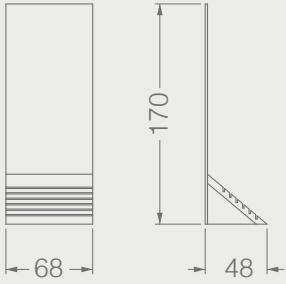

BP PANELS

BP000A

PANELS CHIPBOARD

Code	Panel Size	Thic.	Edge	Corner	Print	Handle	Weight
	cm	mm		-	-	-	kg
BP018A01	100*193	18	-	-	-	-	-
BP018A02	100*200	18	-	-	-	-	-
BP018A03	100*227	18	-	-	-	-	-
BP018A04	100*240	18	-	-	-	-	-
BP018A05	100*260	18	-	-	-	-	-
BP018A06	100*300	18	-	-	-	-	-
BP018A07	120*200	18	-	-	-	-	-
BP018A08	120*227	18	-	-	-	-	-
BP018A09	120*240	18	-	-	-	-	-
BP018A10	120*280	18	-	-	-	-	-

BC079A

CRADLES

Code	Stand Size	Panels	Panel Size	Max	Packing	Total
	cm	qty	cm	kg	cm	kg
BC079A01	52*10*52	6	50*120	-	-	-

BC CRADLES

BC080A

CRADLES

Code	Stand Size	Panels	Panel Size	Max	Packing	Total
	cm	qty	cm	kg	cm	kg
BC080A01	68*170*48	6	-	-	-	-