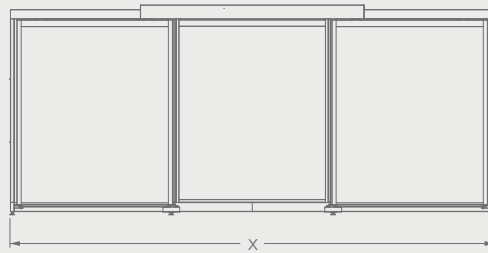

BR008F
STANDS

DOUBLE

Code	Stand Size (x*y*z) cm	Panels qty	Panel Size cm	Max kg	Packing cm	Total kg
BR008F01	520*226*148	22+3	161*193	-	-	-
BR008F02	400*274*158	24+3	121*241	-	-	-
BR008F03	400*274*118	16+3	121*141	-	-	-
BR008F04	430*233*148	22+3	131*201	-	-	-
BR008F05	490*253*158	24+3	151*221	-	-	-