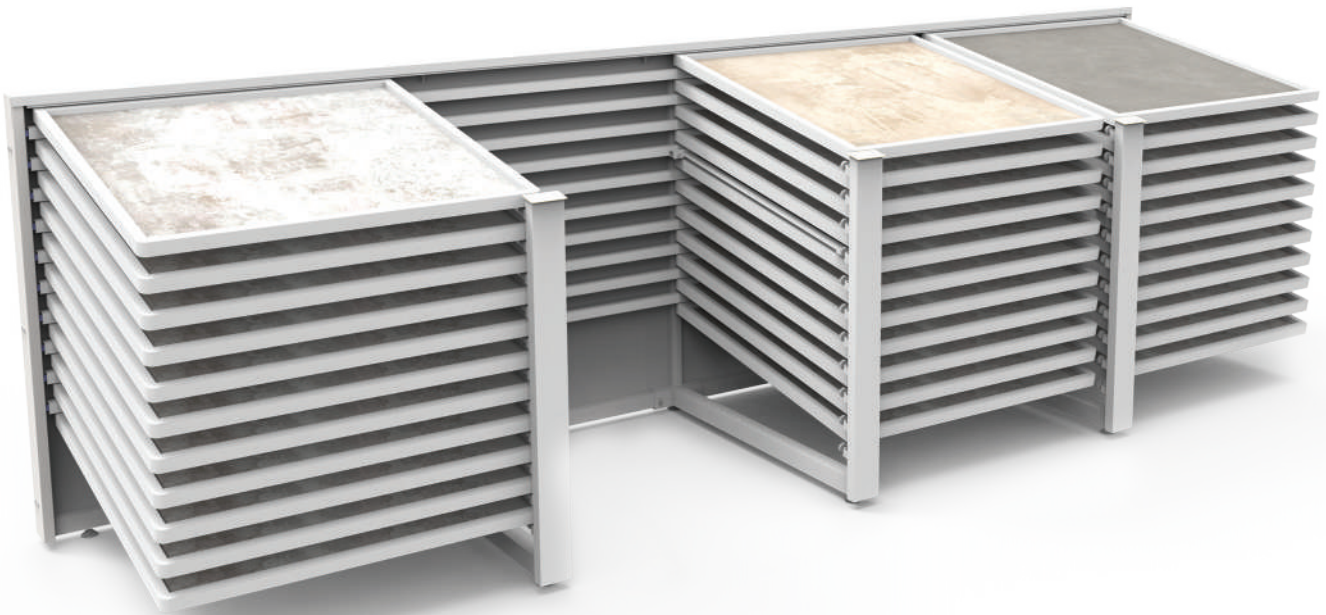

BR013I
STANDS

10°

Code	Stand Size (x*y*z) cm	Panels qty	Panel Size cm	Max kg	Packing cm	Total kg					
BR013I01	298*110*70	10+10+10	61*61	-	-	-					
BR013I02	298*136*142	10+10+10	61*121	-	-	-					
BR013I03	378*136*90	10+10+10	81*81	-	-	-					
BR013I04	415*136*100	10+10+10	91*91	-	-	-					
BR013I05	415*140*140	10+10+10	91*136	-	-	-					
BR013I06	455*140*140	10+10+10	101*137	-	-	-					
BR013I07	455*136*122	10+10+10	102*102	-	-	-					
BR013I08	455*136*142	10+10+10	102*122	-	-	-					
BR013I09	535*136*142	10+10+10	121*121	-	-	-