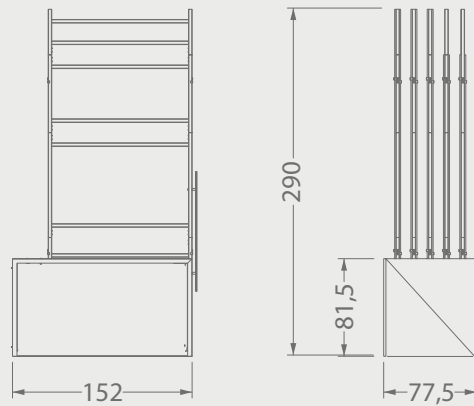

BX X SERIES

BX017X05	77,5*290*152	5*2	120*278	-	-	-
BX018X05	77,5*272*152	5*2	120*260	-	-	-
BX019X05	77,5*252*152	5*2	120*240	-	-	-