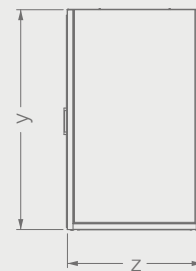

BR002A

STANDS

Code	Stand Size	Panels	Panel Size	Max	Packing	Total
	(x*y*z) cm	qty	cm	kg	cm	kg
BR002A01	86*212*135	7*2	101*193	-	-	-
BR002A02	86*220*135	7*2	101*201	-	-	-
BR002A03	107*212*135	9*2	101*193	-	-	-
BR002A04	107*220*135	9*2	101*201	-	-	-