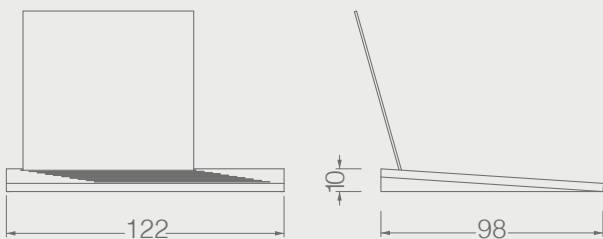

BC034A

CRADLES

Code	Stand Size	Panels	Panel Size	Max	Packing	Total
	cm	qty	cm	kg	cm	kg
BC034A01	100*26*90	7	100*100	-	-	-

BC035A

CRADLES

Code	Stand Size	Panels	Panel Size	Max	Packing	Total
	cm	qty	cm	kg	cm	kg
BC035A01	122*98*10	10	75*75	-	-	-