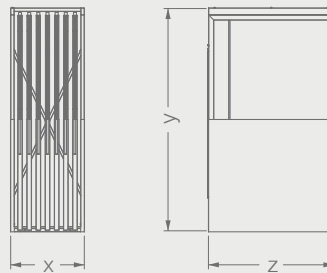

BR003N

STANDS

Code	Stand Size (x*y*z) cm	Panels qty	Panel Size cm	Max kg	Packing cm	Total kg
BR003N01	86*260*145	7*2	-	-	153*64*270	-