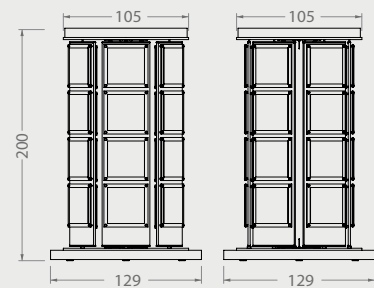

BR028A

STANDS

Code	Stand Size (x*y*z) cm	Panels qty	Panel Size cm	Max kg	Packing cm	Total kg
BR028A01	129*200*129	24	31*31	-	-	-