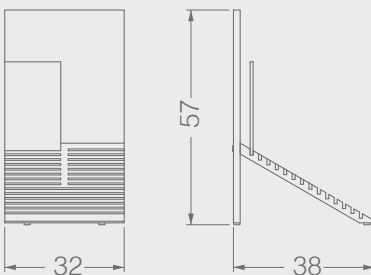

BC211A

CRADLES

Code	Stand Size	Panels	Panel Size	Max	Packing	Total
	cm	qty	cm	kg	cm	kg
BC211A01	62*3,5*42	36	12,5*16,5	-	-	-

BC212A

CRADLES

Code	Stand Size	Panels	Panel Size	Max	Packing	Total
	cm	qty	cm	kg	cm	kg
BC212A01	32*57*38	8+8+6	15*25	-	-	-