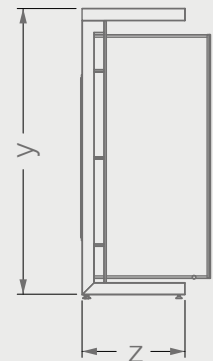

BR018A

CHIPBOARD+ CERAMIC

STANDS

Code	Stand Size (x*y*z) cm	Panels qty	Panel Size cm	Max kg	Packing cm	Total kg					
BR018A01	150*232*85	7*2	101*193	-	-	-					
BR018A02	150*240*85	7*2	101*201	-	-	-