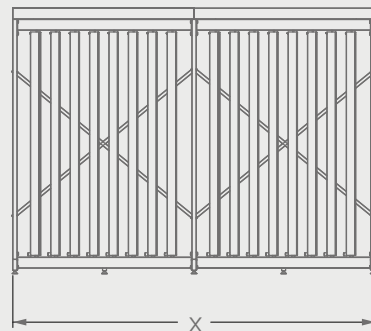

STANDS

Code	Stand Size (x*y*z) cm	Panels qty	Panel Size cm	Max kg	Packing cm	Total kg
BR018A01	150*232*85	7*2	101*193	-	-	-
BR018A02	150*240*85	7*2	101*201	-	-	-

BR018C
STANDS

CHIPBOARD+CERAMIC

Code	Stand Size (x*y*z) cm	Panels qty	Panel Size cm	Max kg	Packing cm	Total kg
BR018C01	292*232*85	14*2	101*193	-	-	-
BR018C02	292*240*85	14*2	101*201	-	-	-