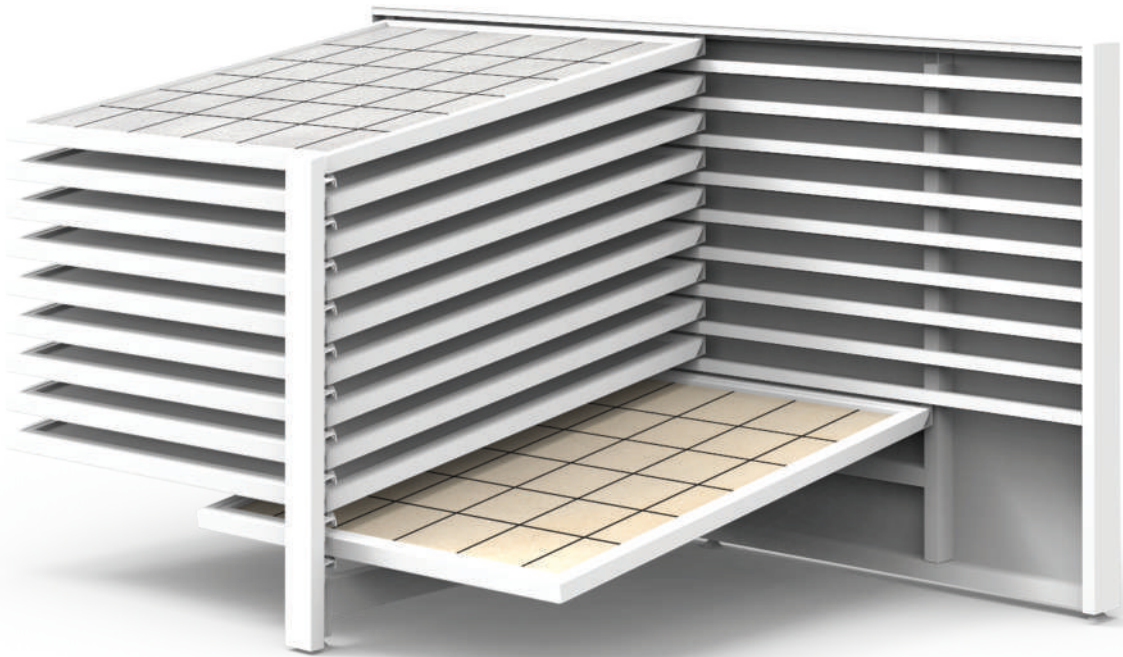

BR013A

10°

STANDS

Code	Stand Size (x*y*z) cm	Panels qty	Panel Size cm	Max kg	Packing cm	Total kg
BR013A01	145*110*70	10	61*61	-	-	-
BR013A02	145*136*142	10	61*121	-	-	-
BR013A03	185*136*90	10	81*81	-	-	-
BR013A04	205*136*100	10	91*91	-	-	-
BR013A05	205*140*140	10	91*136	-	-	-
BR013A06	225*140*140	10	101*137	-	-	-