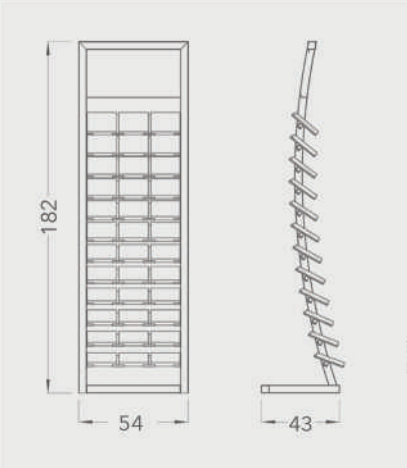

BT TOTEMS

BT064A

TOTEMS

Code	Stand Size (x*y*z) cm	Panels qty	Panel Size cm	Max kg	Packing cm	Total kg
BT064A01	54*182*43	36	15*15	-	86*66*143	-