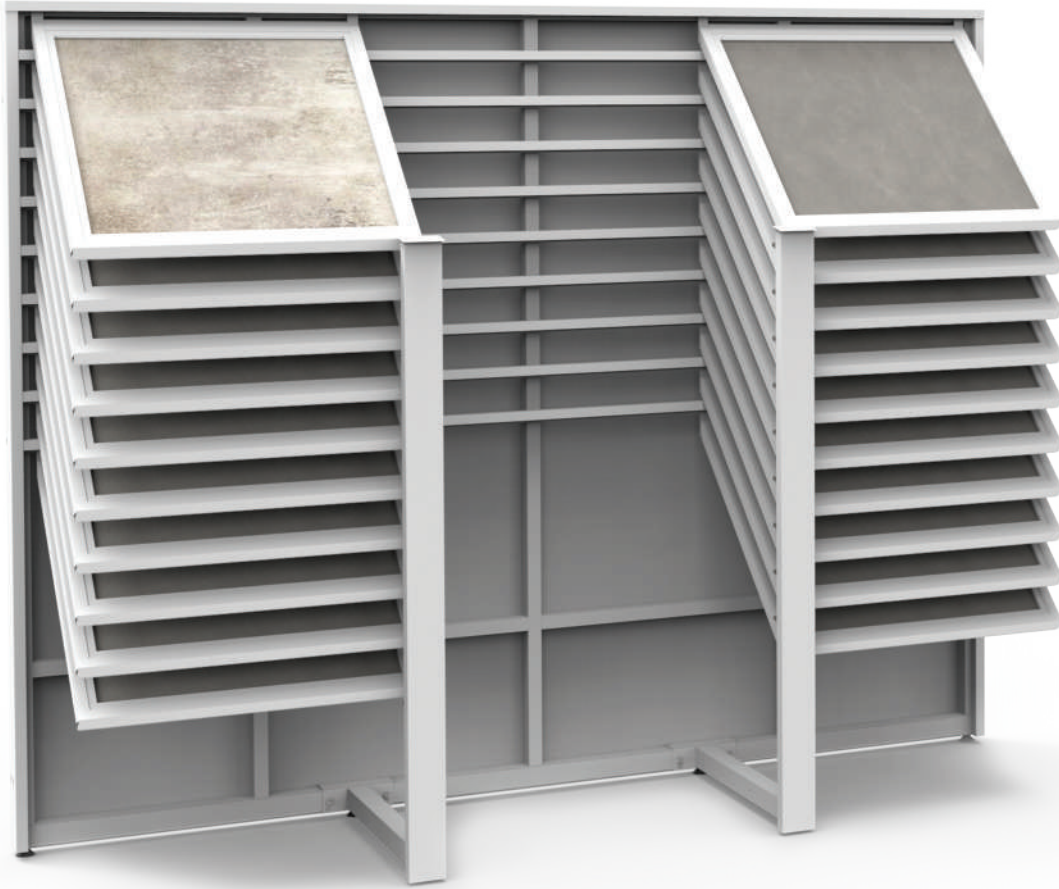

BR015E

42°

STANDS

Code	Stand Size (x*y*z) cm	Panels qty	Panel Size cm	Max kg	Packing cm	Total kg
BR015E01	211*225*60	10+10	61*61	-	-	-
BR015E02	211*225*120	10+10	61*121	-	-	-
BR015E03	271*225*80	10+10	81*81	-	-	-
BR015E04	301*225*90	10+10	91*91	-	-	-
BR015E05	301*225*135	10+10	91*136	-	-	-
BR015E06	331*225*135	10+10	101*137	-	-	-
BR015E07	334*211*120	10+10	102*102	-	-	-
BR015E08	334*225*120	10+10	102*122	-	-	-
BR015E09	399*225*120	10+10	121*121	-	-	-