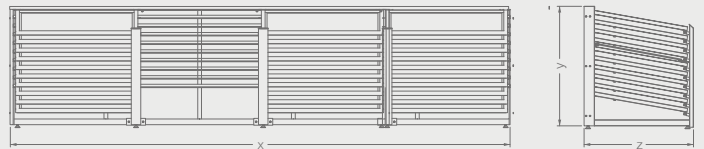

BR013I
STANDS

10°

Code	Stand Size (x*y*z) cm	Panels qty	Panel Size cm	Max kg	Packing cm	Total kg					
BR013I01	298*110*70	10+10+10	61*61	-	-	-					
BR013I02	298*136*142	10+10+10	61*121	-	-	-					
BR013I03	378*136*90	10+10+10	81*81	-	-	-					
BR013I04	415*136*100	10+10+10	91*91	-	-	-					
BR013I05	415*140*140	10+10+10	91*136	-	-	-					
BR013I06	455*140*140	10+10+10	101*137	-	-	-					
BR013I07	455*136*122	10+10+10	102*102	-	-	-					
BR013I08	455*136*142	10+10+10	102*122	-	-	-					
BR013I09	535*136*142	10+10+10	121*121	-	-	-