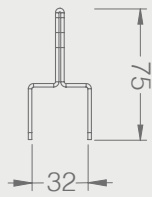

BU008K

HANDLES EVO

Code	Stand Size (x*y*z) cm	Size(x*x1) cm	Max kg	Packing cm	Total kg
BU008K01	-	*150	-	-	-