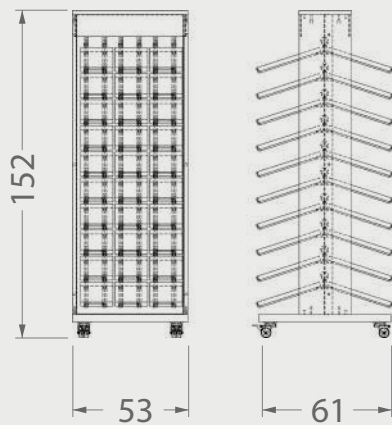

BT TOTEMS

BT063A

TOTEMS

Code	Stand Size (x*y*z) cm	Panels qty	Panel Size cm	Max kg	Packing cm	Total kg
BT063A01	87*200*40	10	56*80	-	-	-

BT063A

TOTEMS

Code	Stand Size (x*y*z) cm	Panels qty	Panel Size cm	Max kg	Packing cm	Total kg
BT063A05	54*182*43	36	15*15	-	86*66*143	-