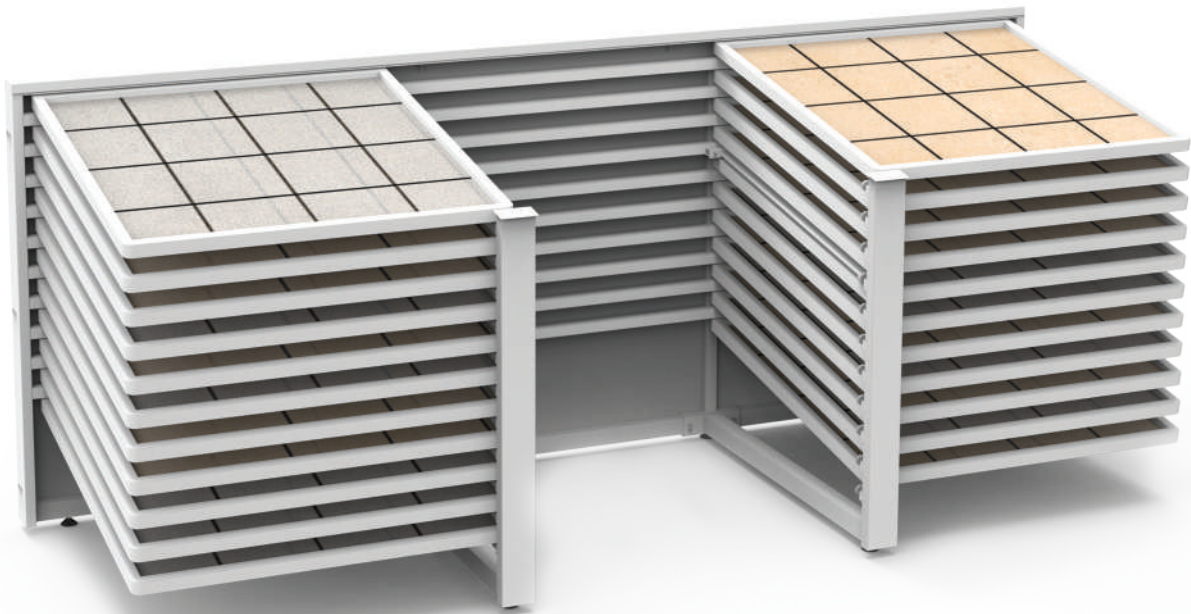

BR013E

10°

STANDS

Code	Stand Size (x*y*z) cm	Panels qty	Panel Size cm	Max kg	Packing cm	Total kg					
BR013E01	240*100*70	10+10	61*61	-	-	-					
BR013E02	240*136*142	10+10	61*121	-	-	-					
BR013E03	300*136*90	10+10	81*81	-	-	-					
BR013E04	330*136*100	10+10	91*91	-	-	-					
BR013E05	330*140*140	10+10	91*136	-	-	-					
BR013E06	360*140*140	10+10	101*137	-	-	-					
BR013E07	360*136*122	10+10	102*102	-	-	-					
BR013E08	360*136*142	10+10	102*122	-	-	-					
BR013E09	400*136*142	10+10	121*121	-	-	-