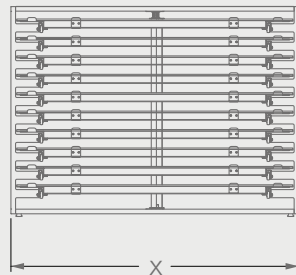

BD007A

DRAWERS

Code	Stand Size (x*y*z) cm	Panels qty	Panel Size cm	Max kg	Packing cm	Total kg
BD007A01	65*91*70	10	61*61	-	-	-
BD007A02	125*91*70	10	61*121	-	-	-
BD005A03	85*91*90	10	81*81	-	-	-
BD005A04	95*91*100	10	91*91	-	-	-

ANTI TILT SYSTEM