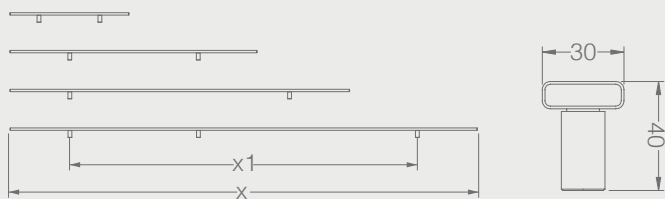

BU002K

HANDLES ZET

Code	Stand Size	Size(x*x1)	Max	Packing	Total
	(x*y*z) cm	cm	kg	cm	kg
BU002K01	-	430*150	-	-	-
BU002K02	-	580*300	-	-	-
BU002K03	-	730*450	-	-	-
BU002K04	-	880*600	-	-	-
BU002K05	-	1180*900	-	-	-
BU002K06	-	1180*900	-	-	-
BU002K07	-	1480*1200	-	-	-