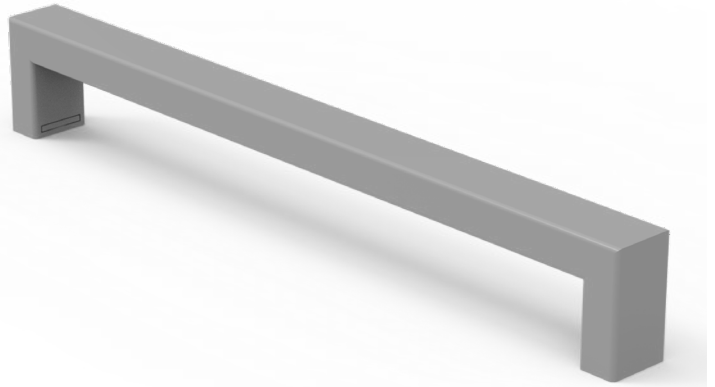

BU005K

HANDLES EVO

Code	Stand Size	Size(x*x1)	Max	Packing	Total	
	(x*y*z) cm	cm	kg	cm	kg	
BU005K01	-	*150	-	-	-	
BU005K02	-	*300	-	-	-	
BU005K03	-	*450	-	-	-	
BU005K04	-	*600	-	-	-	

BU006K

HANDLES TOR

Code	Stand Size	Size(x*x1)	Max	Packing	Total	
	(x*y*z) cm	cm	kg	cm	kg	
BU006K01	-	430*150	-	-	-	
BU006K02	-	580*300	-	-	-	
BU006K03	-	730*450	-	-	-	
BU006K04	-	880*600	-	-	-	
BU006K05	-	1180*900	-	-	-	
BU006K06	-	1180*900	-	-	-	
BU006K07	-	1480*1200	-	-	-	