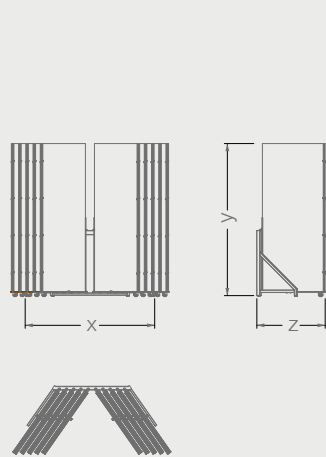

BR031B

STANDS

Code	Stand Size (x*y*z) cm	Panels qty	Panel Size cm	Max kg	Packing cm	Total kg
	220*169*800	10	90*160	-	-	-
	220*189*800	10	90*180	-	-	-
	232*209*875	10	100*200	-	-	-
BR031B	232*309*875	10	100*300	-	-	-
	257*249*103	10	120*240	-	-	-
	257*289*103	10	120*280	-	-	-
	257*369*103	10	120*360	-	-	-