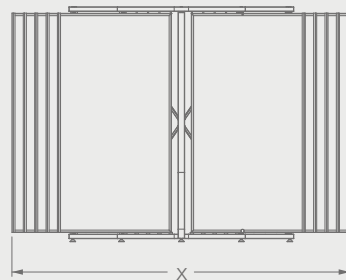

Code	Stand Size (x*y*z) cm	Panels qty	Panel Size cm	Max kg	Packing cm	Total kg
BR021C01	310*208*120	10*2	101*193	-	-	-
BR021C02	310*216*120	10*2	101*201	-	-	-

BR021M

CHIPBOARD+CERAMIC

STANDS

Code	Stand Size (x*y*z) cm	Panels qty	Panel Size cm	Max kg	Packing cm	Total kg
BR021M01	308*208*110	10*2	101*193	-	-	-
BR021M02	308*216*110	10*2	101*201	-	-	-