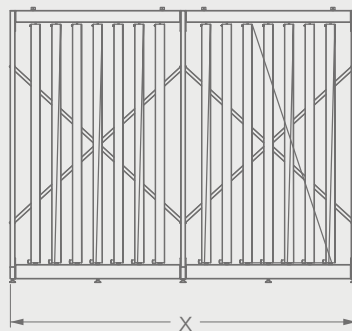

BR018F
STANDS

CHIPBOARD+CERAMIC

Code	Stand Size (x*y*z) cm	Panels qty	Panel Size cm	Max kg	Packing cm	Total kg
BR018F01	292*222*85	14*2	101*193	-	-	-
BR018F02	292*230*85	14*2	101*201	-	-	-