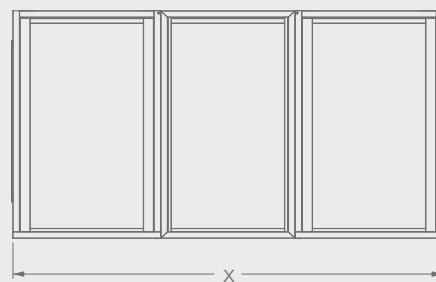

BR006C
STANDS

DOUBLE

Code	Stand Size (x*y*z) cm	Panels qty	Panel Size cm	Max kg	Packing cm	Total kg
BR006C01	378*208*85	20+3	101*193	-	-	-
BR006C02	378*216*85	20+3	101*201	-	-	-