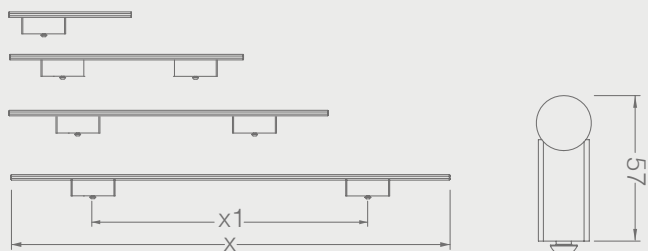

BU005K

HANDLES EVO

Code	Stand Size	Size(x*x1)	Max	Packing	Total	
	(x*y*z) cm	cm	kg	cm	kg	
BU005K01	-	*150	-	-	-	
BU005K02	-	*300	-	-	-	
BU005K03	-	*450	-	-	-	
BU005K04	-	*600	-	-	-	

BU006K

HANDLES TOR

Code	Stand Size	Size(x*x1)	Max	Packing	Total	
	(x*y*z) cm	cm	kg	cm	kg	
BU006K01	-	430*150	-	-	-	
BU006K02	-	580*300	-	-	-	
BU006K03	-	730*450	-	-	-	
BU006K04	-	880*600	-	-	-	
BU006K05	-	1180*900	-	-	-	
BU006K06	-	1180*900	-	-	-	
BU006K07	-	1480*1200	-	-	-	