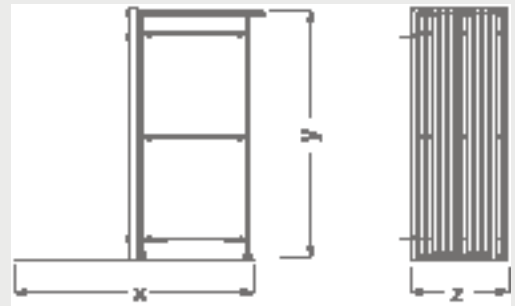

BR004E

STANDS

Code	Stand Size (x*y*z) cm	Panels qty	Panel Size cm	Max kg	Packing cm	Total kg
BR004E01	103*266*274	10	120*240	-	272*126*66	-