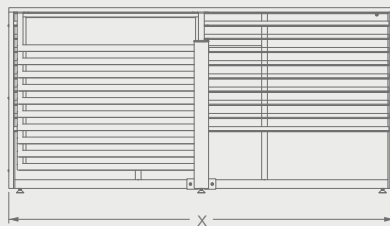

VERTICAL, PULL

BR013A

10°

STANDS

Code	Stand Size (x*y*z) cm	Panels qty	Panel Size cm	Max kg	Packing cm	Total kg
BR013A01	145*110*70	10	61*61	-	-	-
BR013A02	145*136*142	10	61*121	-	-	-
BR013A03	185*136*90	10	81*81	-	-	-
BR013A04	205*136*100	10	91*91	-	-	-
BR013A05	205*140*140	10	91*136	-	-	-
BR013A06	225*140*140	10	101*137	-	-	-