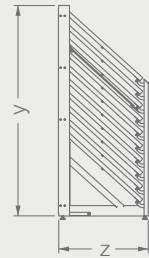

STANDS

Code	Stand Size (x*y*z) cm	Panels qty	Panel Size cm	Max kg	Packing cm	Total kg
BR015E01	211*225*60	10+10	61*61	-	-	-
BR015E02	211*225*120	10+10	61*121	-	-	-
BR015E03	271*225*80	10+10	81*81	-	-	-
BR015E04	301*225*90	10+10	91*91	-	-	-
BR015E05	301*225*135	10+10	91*136	-	-	-
BR015E06	331*225*135	10+10	101*137	-	-	-
BR015E07	334*211*120	10+10	102*102	-	-	-
BR015E08	334*225*120	10+10	102*122	-	-	-
BR015E09	399*225*120	10+10	121*121	-	-	-