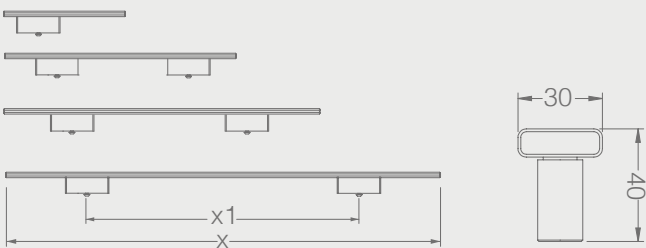

BU007K

TILE HOLDER ZEN

Code	Stand Size (x*y*z) cm	Size(x*x1) cm	Max kg	Packing cm	Total kg
BU007K01	-	*150	-	-	-
BU007K02	-	*300	-	-	-
BU007K03	-	*450	-	-	-
BU007K04	-	*600	-	-	-

BU009K

TILE HOLDER

Code	Stand Size (x*y*z) cm	Size(x*x1) cm	Max kg	Packing cm	Total kg
BU009K01	-	430*150	-	-	-
BU009K02	-	580*300	-	-	-
BU009K03	-	880*600	-	-	-
BU009K04	-	1180*900	-	-	-
BU009K05	-	1480*1200	-	-	-